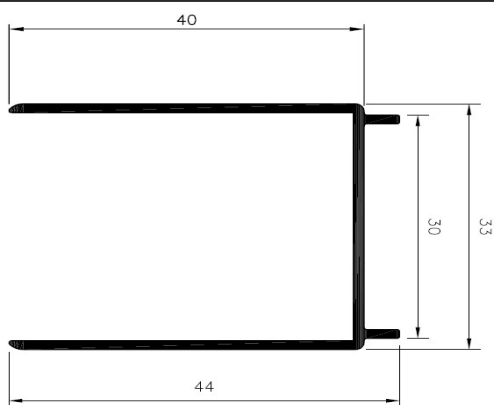

1.140kg/m

Prolongador

POR 004

0.382kg/m

Vista externa regulável com frizo

POR 009

0.872kg/m

 <p><i>Click de acabamento</i> POR 006 0.084kg/m</p>	 <p><i>Frizo decorativo</i> POR 107 0.315kg/m</p>
 <p><i>Montante porta</i> POR 011 1.113kg/m</p>	
 <p><i>Montante porta grande</i> POR 005 1.217kg/m</p>	
 <p><i>Lambri</i> POR 007 1.050kg/m</p>	