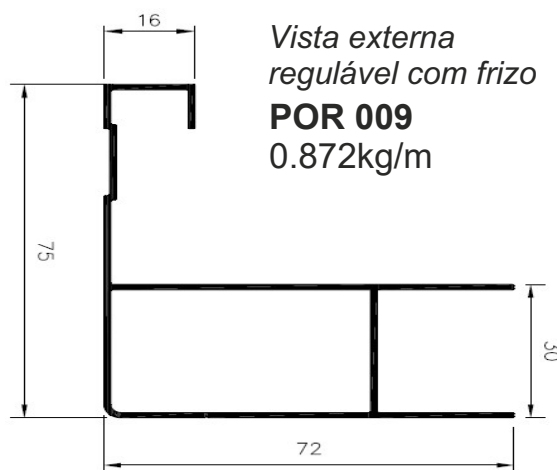

1.140kg/m

Prolongador

POR 004

0.382kg/m

Vista externa regulável com frizo

POR 009

0.872kg/m

 <p><i>Click de acabamento</i> POR 006 0.084kg/m</p>	 <p><i>Frizo decorativo</i> POR 107 0.315kg/m</p>
 <p><i>Montante porta</i> POR 011 1.113kg/m</p>	
 <p><i>Montante porta grande</i> POR 005 1.217kg/m</p>	
 <p><i>Lambri</i> POR 007 1.050kg/m</p>	