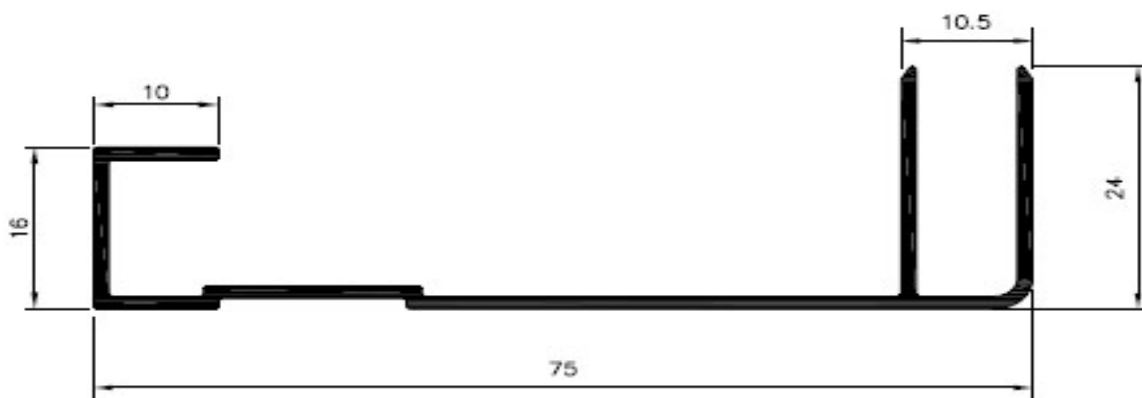

Vista interna com frizo

POR 010

0.468kg/m