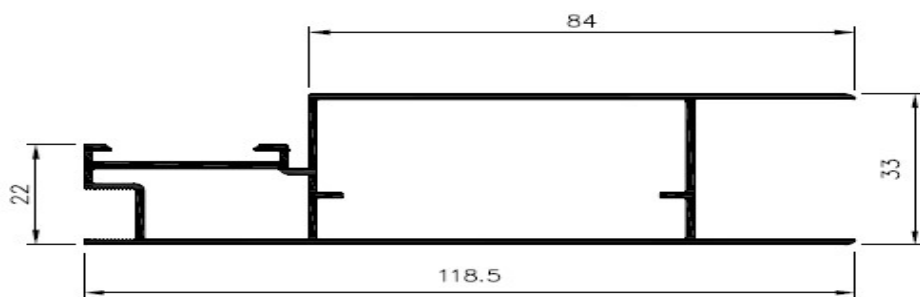

Batente

POR 001

1.140kg/m