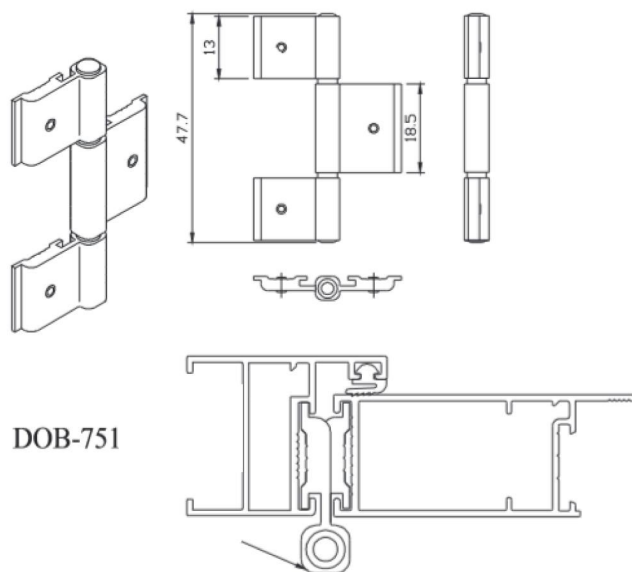

POR-0218
0,962 kg/mt

POR-0207
0,248 kg/mt

POR-0217
0,238 kg/mt

Fechadura Rolete

*Unidade ou Kit com 3 fechaduras usando a mesma chave

Roldana 1150 Quadrupla
(usada para porta de correr fora do vão)

DOB-751

Kit Conexões para Porta