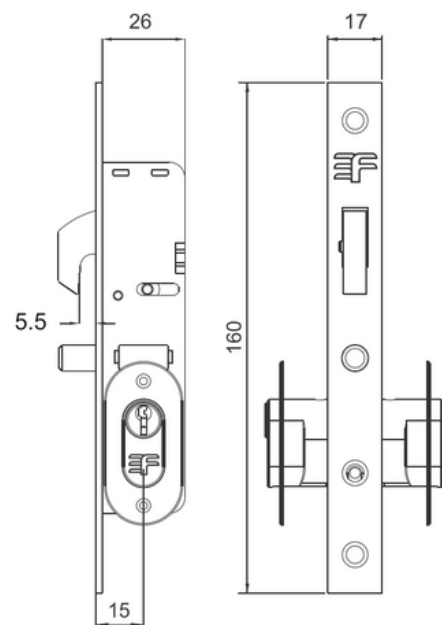

**FECHA 816 CHAVE TETRA PORTA CORRER UDINESE
FRA810U**