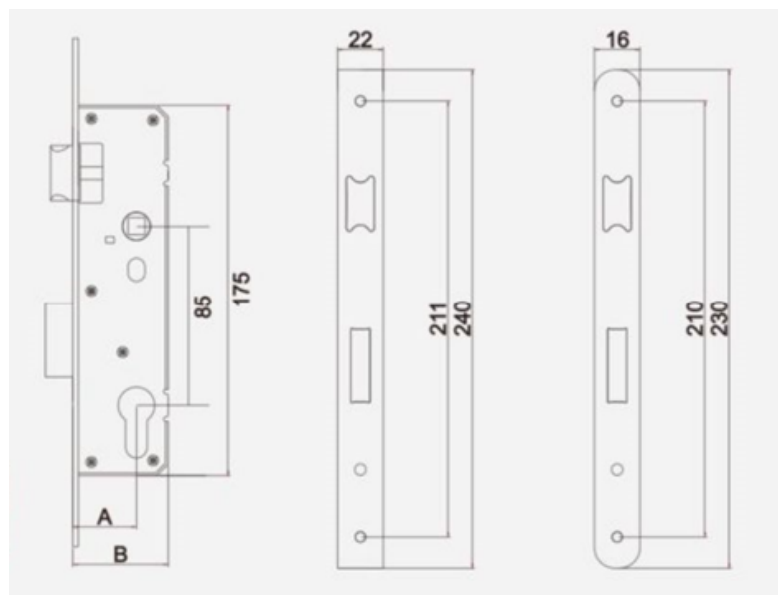

**FECHADURA PARA PORTA DE GIRO
FRA1400**

Perfeita para quem busca segurança e versatilidade. Compatível com diversas linhas como: SUPREMA, GOLD, PVI e OMEGA, ela oferece alta resistência, durabilidade e um design moderno que se adapta a diferentes tipos de portas. Ideal para quem prioriza proteção sem abrir mão da praticidade.