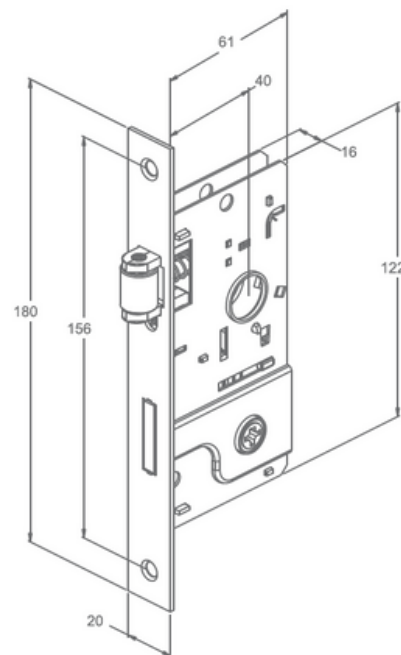

stam

**FECHADURA 401STAM PORTA GIRO L.25 ESTREITO
FRA401**

F

**FECHADURA DE ESQUADRIA P/BANHEIRO 3F
FRA522-3F**

stam

**FECHADURA PIVOTANTE ROLETE LINHA 25/30 STAM
FRA601**

**KIT.C/3 FECHADURAS TETRA PIV ROLETE STAM
FRA800-STAM**