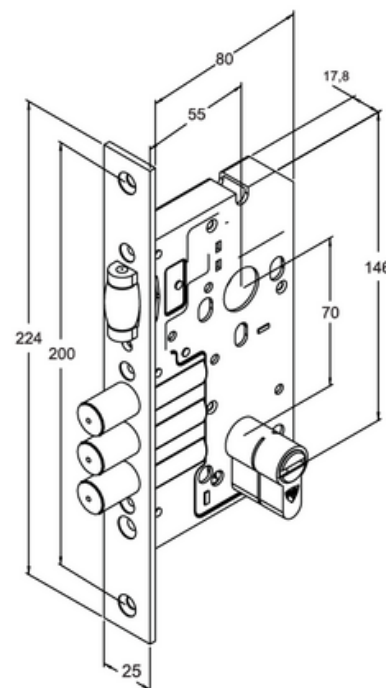

stam

**KIT. FECHADURA 1005/1007 ROLETE TRIPLO
FRA-1005/1007**

stam

**KIT. FECHADURA 1005/1007 ROLETE TRIPLO 85MM
FRA1005/1007-85MM**

**KIT. FECHADURA 1005/1007 ROLETE TRIPLO
FRA-1005/1007-3F**

**FECH. 1006 STAM PORTA CORRER ROS.QUAD
FRA-1006**

**KIT FECHADU INOX ROLETE MULTIPONTO 70MM
FRA-1007-IMAB**

**KIT.FECHADU 4200 ROLETE CIL61MM MULTIP
FRA-1007-STAM**

stam

**FECH. 1008 STAM PORTA CORRER/BATER LINHA 25
FRA-1008**

IMAB

**KIT FECHADU INOX ROLETE MULTIPONTO 90MM IMAB
FRA-1009-IMAB**