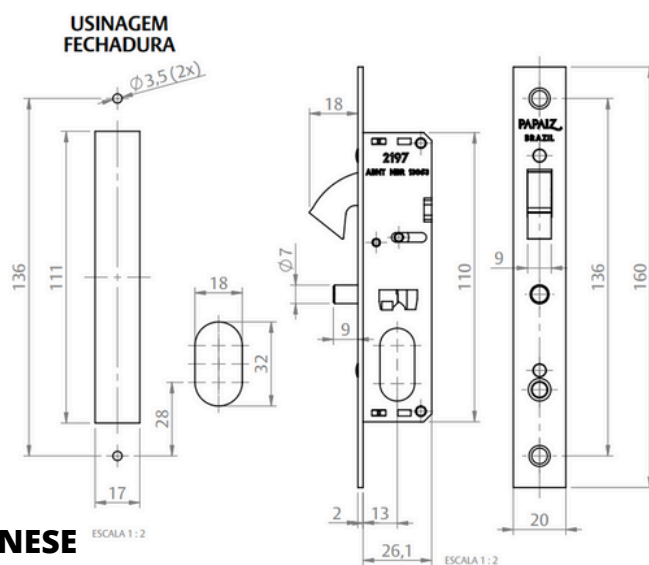

stam

**FECHADURA PORTA CORRER CH/TETRA STAM 1940
FRA811S**

UDINESE
ASSA ABLOY

**FECHADURA 815 TRANQUETA PORTA CORRER
FRA811U**

UDINESE
ASSA ABLOY

**FECHADURA GOLD FRA823 PORTA CORRER UDINESE
FRA823**

stam

**CROM. C/ROLETE PIVOTANTE LINHA 30/ME STAM
FRA825S**