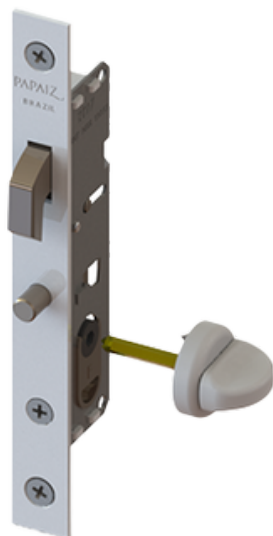

**KIT FECHADU INOX ROLETE MULTIPONTO 70MM
FRA-1007-IMAB**

**KIT.FECHADU 4200 ROLETE CIL61MM MULTIP
FRA-1007-STAM**

stam

**FECH. 1008 STAM PORTA CORRER/BATER LINHA 25
FRA-1008**

IMAB

**KIT FECHADU INOX ROLETE MULTIPONTO 90MM IMAB
FRA-1009-IMAB**

stam

**FECHADURA 401STAM PORTA GIRO L.25 ESTREITO
FRA401**

F

**FECHADURA DE ESQUADRIA P/BANHEIRO 3F
FRA522-3F**

stam

**FECHADURA PIVOTANTE ROLETE LINHA 25/30 STAM
FRA601**

**KIT.C/3 FECHADURAS TETRA PIV ROLETE STAM
FRA800-STAM**

**FECHADURA 6115/50 3F PORTA CORRER
FRA810A-3F**

**FECHA 816 CHAVE TETRA PORTA CORRER UDINESE
FRA810U**

UDINESE
ASSA ABLOY

**FECHADURA 815 A PAPAIZ PORTA CORRER
FRA810A**

stam

**FECHADURA 22793 STAM PORTA CORRER
FRA810S**

stam

**FECHADURA PORTA CORRER CH/TETRA STAM 1940
FRA811S**

UDINESE
ASSA ABLOY

**FECHADURA 815 TRANQUETA PORTA CORRER
FRA811U**

UDINESE
ASSA ABLOY

**FECHADURA GOLD FRA823 PORTA CORRER UDINESE
FRA823**

stam

**CROM. C/ROLETE PIVOTANTE LINHA 30/ME STAM
FRA825S**