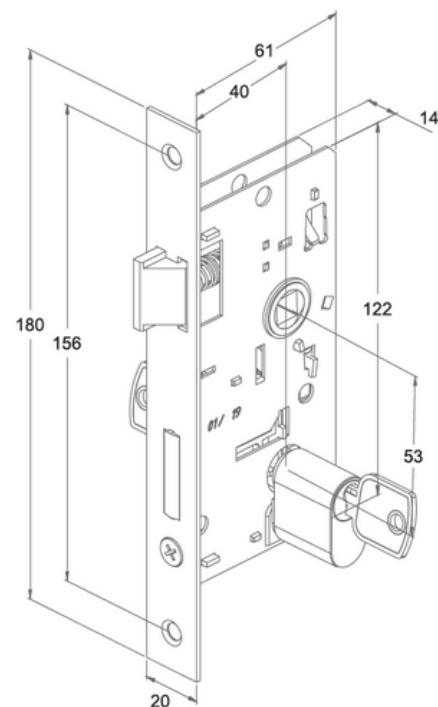

CROM. C/ROLETE PIVOTANTE LINHA 30 85MM STAM
FRA826S