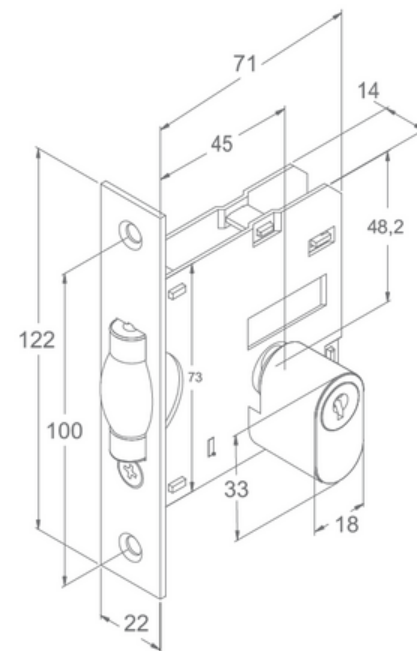

stam

**FECHADURA PORTA CORRER CH/TETRA STAM 1940
FRA811S**

UDINESE
ASSA ABLOY

**FECHADURA 815 TRANQUETA PORTA CORRER
FRA811U**

UDINESE
ASSA ABLOY

**FECHADURA GOLD FRA823 PORTA CORRER UDINESE
FRA823**

stam

**CROM. C/ROLETE PIVOTANTE LINHA 30/ME STAM
FRA825S**