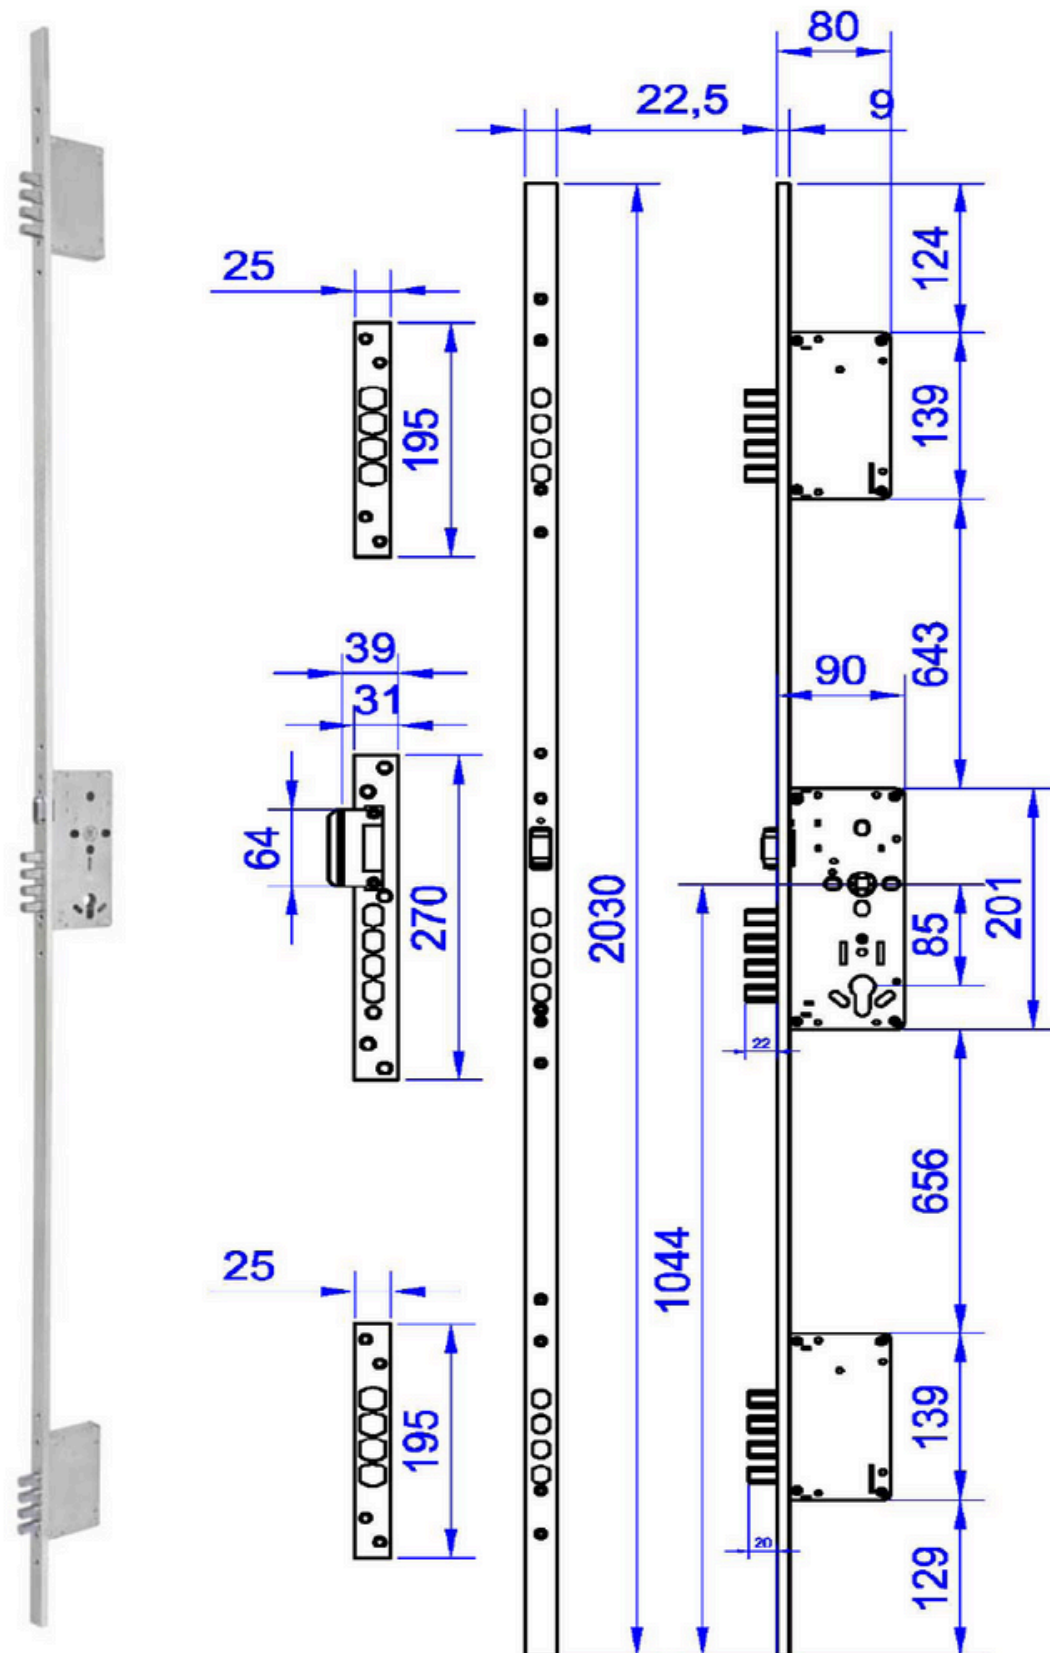

DISTÂNCIA DE BROCA 2MM

IMAB

**FECHADURA IMAB PORTA DE GIRO ODIN
FRA836-IMAB**

Conjunto Fechadura
Cromada

Cilindro - 70mm ou
90mm
3 Pontos
2 Metros

Rolete central com
um travamento
superior e outro
inferior.

cilindro 70 mm
FRA7020-KESO

cilindro 90 mm
FRA9020-KESO

Conjunto Fechadura
Cromada

Cilindro - 70mm ou
90mm
3 Pontos
2 Metros

Rolete central com
dois travamentos
superiores

cilindro 70 mm
FRA7021-KESO

cilindro 90 mm
FRA9021-KESO

Conjunto Fechadura Cromada

Cilindro - 70mm ou
90mm
4 Pontos
4 Metros

Travamento
inferior, segundo
ponto rolete, mais
dois pontos acima do
rolete

cilindro 70 mm
FRA7022-KESO

cilindro 90 mm
FRA9022-KESO

Conjunto Fechadura
Cromada

Cilindro - 70mm ou
90mm
2 Pontos
80 Centímetros

Rolete inferior e um
travamento superior

cilindro 70 mm
FRA7023-KESO

cilindro 90 mm
FRA9023-KESO

stam

**FECHADURA LIVRE/OCUPADO STAM
263S**

3F

**FECHADURA LIVRE/OCUPADO 3F
262Z**