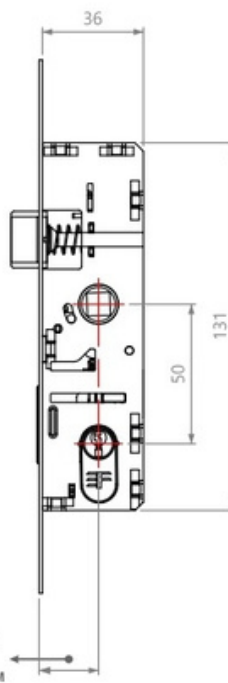

**KIT MAÇANETA FRA323 UDINESE PORTA DE GIRO
FRA834U**

**FECHADURA 640 PILLER PORTA DE GIRO
FRA834P**

stam

**FECHADURA 366151 STAM PORTA DE GIRO
FRA834S**

3F

**FECHADURA 3F PORTA DE GIRO C/MAÇ ESPECIAL
FRA835-3F**

DISTÂNCIA DE BROCA 2MM

IMAB

**FECHADURA IMAB PORTA DE GIRO ODIN
FRA836-IMAB**

Conjunto Fechadura
Cromada

Cilindro - 70mm ou
90mm
3 Pontos
2 Metros

Rolete central com
um travamento
superior e outro
inferior.