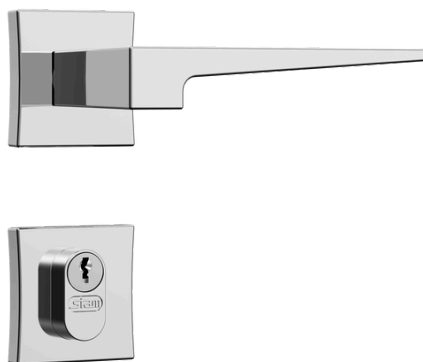

**KIT FECHADU INOX ROLETE MULTIPONTO 70MM
FRA-1007-IMAB**

**KIT.FECHADU 4200 ROLETE CIL61MM MULTIP
FRA-1007-STAM**

stam

**FECH. 1008 STAM PORTA CORRER/BATER LINHA 25
FRA-1008**

IMAB

**KIT FECHADU INOX ROLETE MULTIPONTO 90MM IMAB
FRA-1009-IMAB**

IMAB

**KIT FECHADU 4700 INOX ROLETE CIL70MM IMAB
FRA-1010-IMAB**

**FECHADURA RES.BELLA MAÇANETA ALAVANCA
FRA3200-3F**

**FECHADURA CLASSIC QUADRADA STAM
FRA3200**

**FECHADURA PORTA DE GIRO/INTERNA UDINESE
FRA325U**

stam

**FECHADURA 401STAM PORTA GIRO L.25 ESTREITO
FRA401**

F

**FECHADURA DE ESQUADRIA P/BANHEIRO 3F
FRA522-3F**

stam

**FECHADURA PIVOTANTE ROLETE LINHA 25/30 STAM
FRA601**

**KIT.C/3 FECHADURAS TETRA PIV ROLETE STAM
FRA800-STAM**