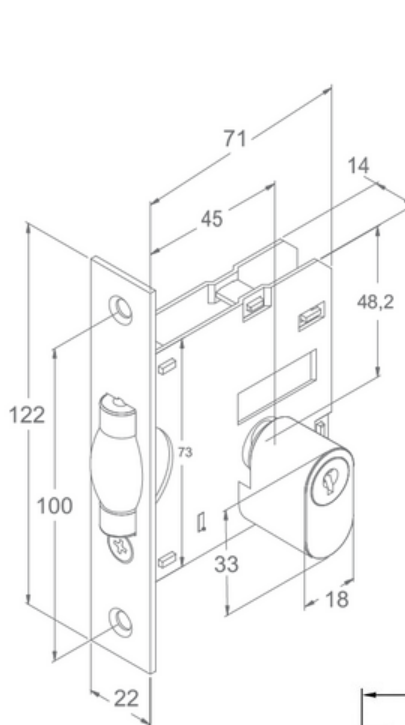

**FECHADURA PARA PORTA DE GIRO
FRA1500**

stam

**FECHADURA AUXILIAR TETRA LINHA 25
FRA-1003**

stam

**FECHADURA AUXILIAR INOX P/ ESQUADRIA L.30
FRA-1004**

F

**FECHADURA AUXILIAR TETRA P/ ESQUADRIA L.30
FRA-1004-3F**

stam

**KIT. FECHADURA 1005/1007 ROLETE TRIPLO
FRA-1005/1007**

stam

**KIT. FECHADURA 1005/1007 ROLETE TRIPLO 85MM
FRA1005/1007-85MM**

**KIT. FECHADURA 1005/1007 ROLETE TRIPLO
FRA-1005/1007-3F**

**FECH. 1006 STAM PORTA CORRER ROS.QUAD
FRA-1006**