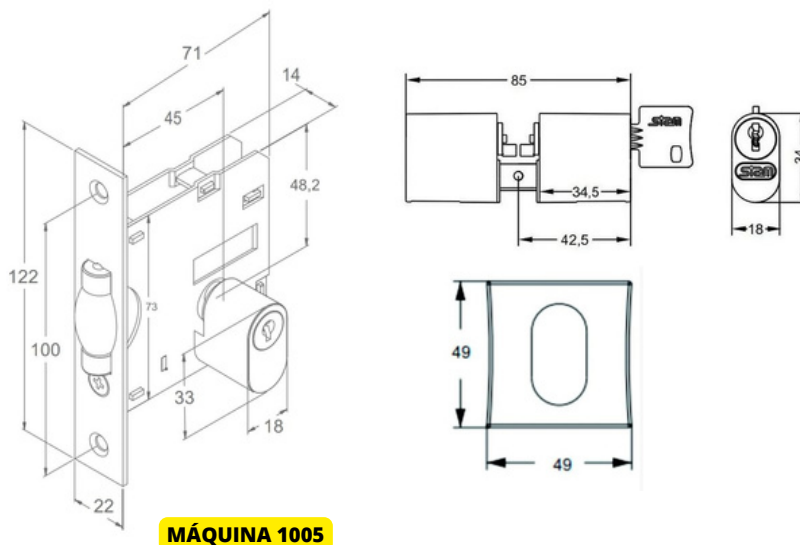

CROM. C/ROLETE PIVOTANTE LINHA 30/ME 4145R55
FRA825-3F