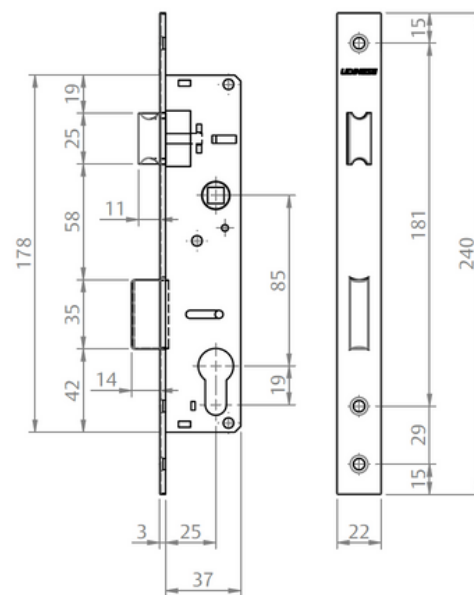

IMAB

**KIT FECHADU 4700 INOX ROLETE CIL70MM IMAB
FRA-1010-IMAB**

**FECHADURA RES.BELLA MAÇANETA ALAVANCA
FRA3200-3F**

**FECHADURA CLASSIC QUADRADA STAM
FRA3200**

**FECHADURA PORTA DE GIRO/INTERNA UDINESE
FRA325U**