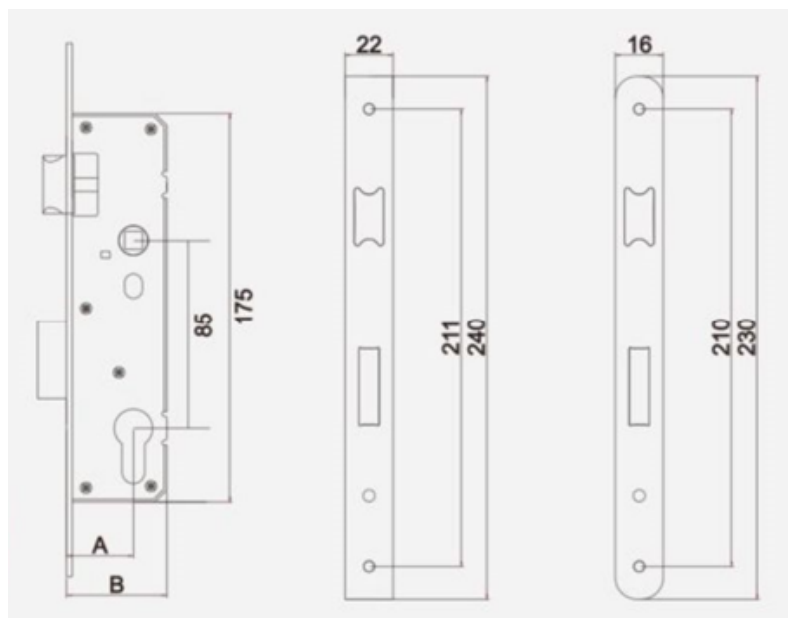

**FECHADURA PARA PORTA DE GIRO
FRA1400**

Perfeita para quem busca segurança e versatilidade. Compatível com diversas linhas como: SUPREMA, GOLD, PVI e OMEGA, ela oferece alta resistência, durabilidade e um design moderno que se adapta a diferentes tipos de portas. Ideal para quem prioriza proteção sem abrir mão da praticidade.