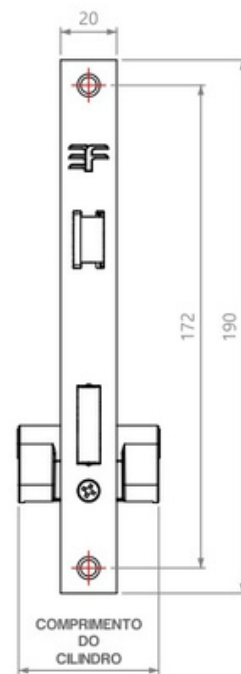

**KIT MAÇANETA FRA323 UDINESE PORTA DE GIRO
FRA834U**

**FECHADURA 640 PILLER PORTA DE GIRO
FRA834P**

stam

**FECHADURA 366151 STAM PORTA DE GIRO
FRA834S**

3F

**FECHADURA 3F PORTA DE GIRO C/MAÇ ESPECIAL
FRA835-3F**

DISTÂNCIA DE BROCA 2MM

IMAB

**FECHADURA IMAB PORTA DE GIRO ODIN
FRA836-IMAB**

Conjunto Fechadura
Cromada

Cilindro - 70mm ou
90mm
3 Pontos
2 Metros

Rolete central com
um travamento
superior e outro
inferior.