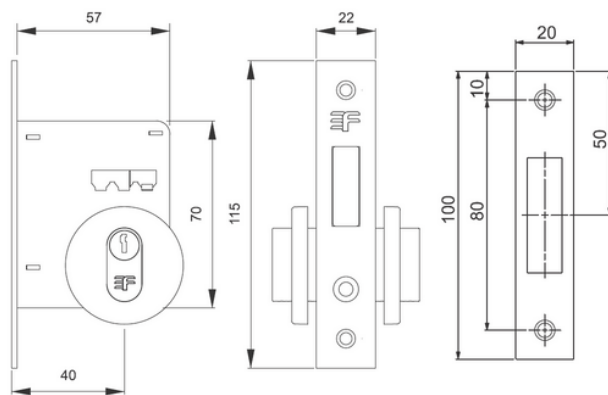

stam

**KIT. FECHADURA 1005/1007 ROLETE TRIPLO
FRA-1005/1007**

stam

**KIT. FECHADURA 1005/1007 ROLETE TRIPLO 85MM
FRA1005/1007-85MM**

**KIT. FECHADURA 1005/1007 ROLETE TRIPLO
FRA-1005/1007-3F**

**FECH. 1006 STAM PORTA CORRER ROS.QUAD
FRA-1006**