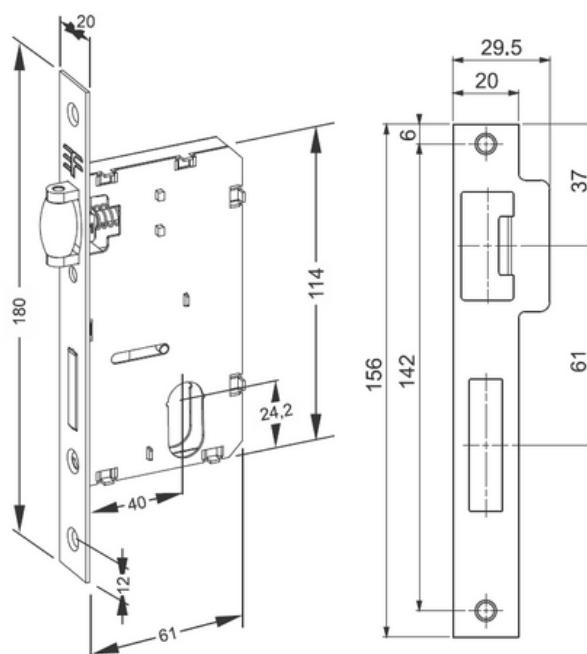

stam

**KIT. FECHADURA 1005/1007 ROLETE TRIPLO
FRA-1005/1007**

stam

**KIT. FECHADURA 1005/1007 ROLETE TRIPLO 85MM
FRA1005/1007-85MM**

**KIT. FECHADURA 1005/1007 ROLETE TRIPLO
FRA-1005/1007-3F**

**FECH. 1006 STAM PORTA CORRER ROS.QUAD
FRA-1006**

**KIT FECHADU INOX ROLETE MULTIPONTO 70MM
FRA-1007-IMAB**

**KIT.FECHADU 4200 ROLETE CIL61MM MULTIP
FRA-1007-STAM**

stam

**FECH. 1008 STAM PORTA CORRER/BATER LINHA 25
FRA-1008**

IMAB

**KIT FECHADU INOX ROLETE MULTIPONTO 90MM IMAB
FRA-1009-IMAB**