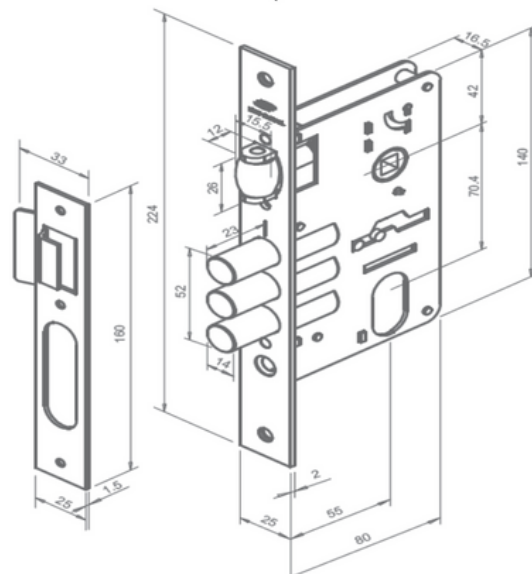

**KIT FECHADU INOX ROLETE MULTIPONTO 70MM
FRA-1007-IMAB**

**KIT.FECHADU 4200 ROLETE CIL61MM MULTIP
FRA-1007-STAM**

stam

**FECH. 1008 STAM PORTA CORRER/BATER LINHA 25
FRA-1008**

IMAB

**KIT FECHADU INOX ROLETE MULTIPONTO 90MM IMAB
FRA-1009-IMAB**