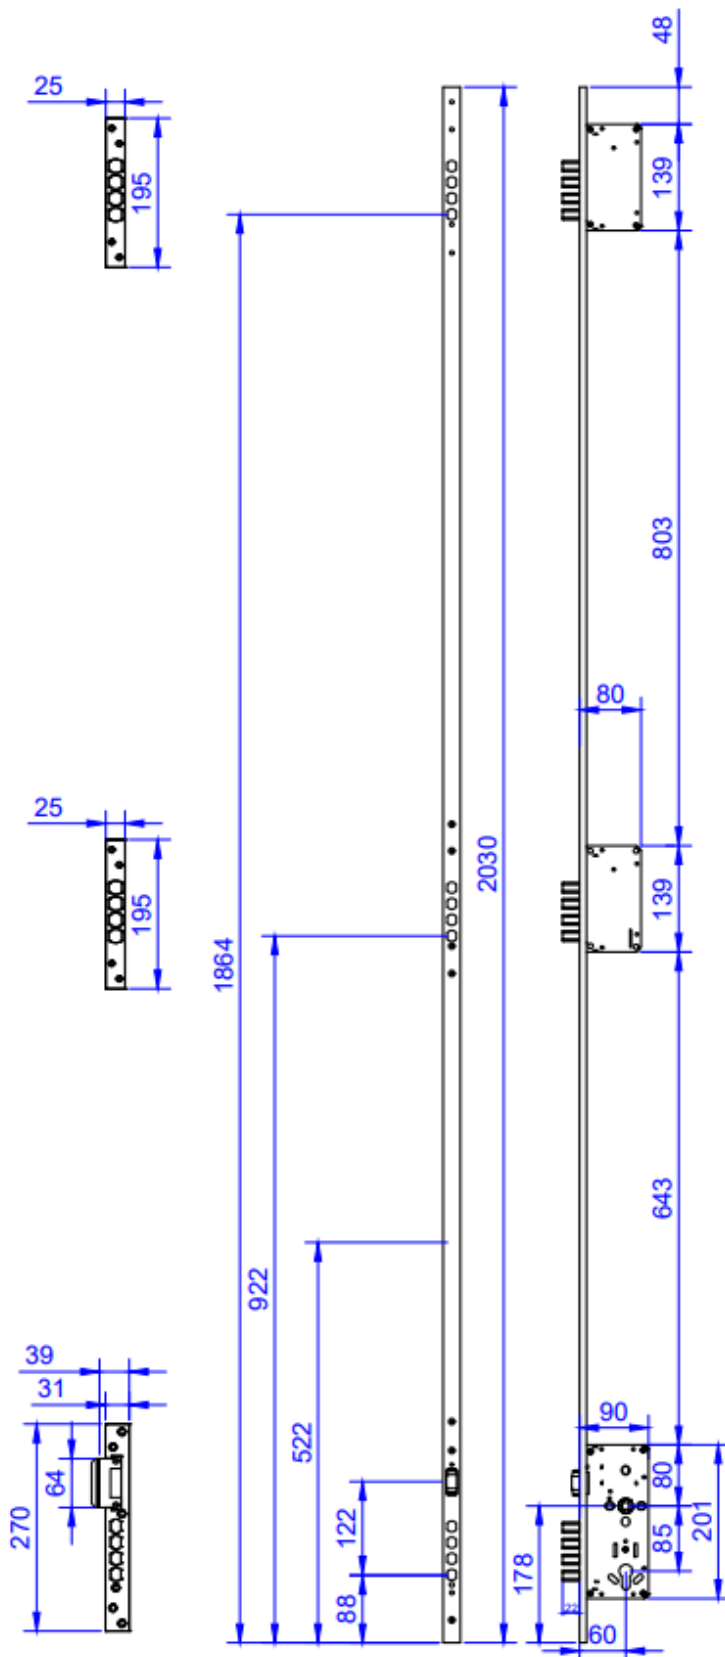

stam

**KIT. FECHADURA 1005/1007 ROLETE TRIPLO
FRA-1005/1007**

stam

**KIT. FECHADURA 1005/1007 ROLETE TRIPLO 85MM
FRA1005/1007-85MM**

**KIT. FECHADURA 1005/1007 ROLETE TRIPLO
FRA-1005/1007-3F**

**FECH. 1006 STAM PORTA CORRER ROS.QUAD
FRA-1006**

cilindro 70 mm
FRA7020-KESO

cilindro 90 mm
FRA9020-KESO

Conjunto Fechadura
Cromada

Cilindro - 70mm ou
90mm
3 Pontos
2 Metros

Rolete central com
dois travamentos
superiores

cilindro 70 mm
FRA7021-KESO

cilindro 90 mm
FRA9021-KESO

Conjunto Fechadura Cromada

Cilindro - 70mm ou
90mm
4 Pontos
4 Metros

Travamento
inferior, segundo
ponto rolete, mais
dois pontos acima do
rolete

cilindro 70 mm
FRA7022-KESO

cilindro 90 mm
FRA9022-KESO

Conjunto Fechadura
Cromada

Cilindro - 70mm ou
90mm
2 Pontos
80 Centímetros

Rolete inferior e um
travamento superior

cilindro 70 mm
FRA7023-KESO

cilindro 90 mm
FRA9023-KESO

stam

**FECHADURA LIVRE/OCUPADO STAM
263S**

3F

**FECHADURA LIVRE/OCUPADO 3F
262Z**