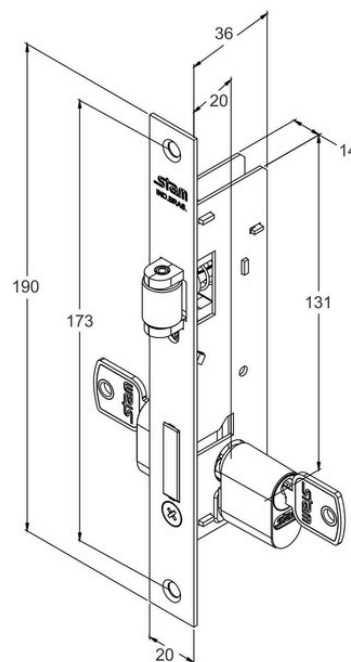

stam

**FECHADURA 401STAM PORTA GIRO L.25 ESTREITO
FRA401**

F

**FECHADURA DE ESQUADRIA P/BANHEIRO 3F
FRA522-3F**

stam

**FECHADURA PIVOTANTE ROLETE LINHA 25/30 STAM
FRA601**

**KIT.C/3 FECHADURAS TETRA PIV ROLETE STAM
FRA800-STAM**