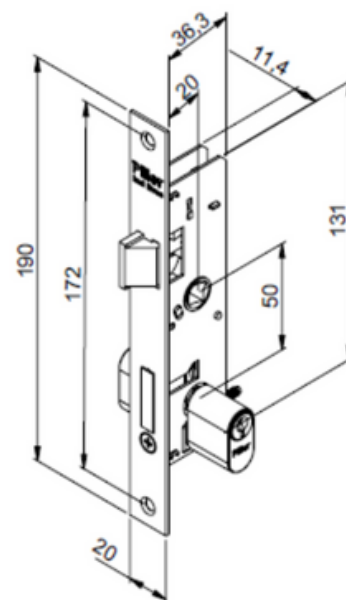

**KIT MAÇANETA FRA323 UDINESE PORTA DE GIRO
FRA834U**