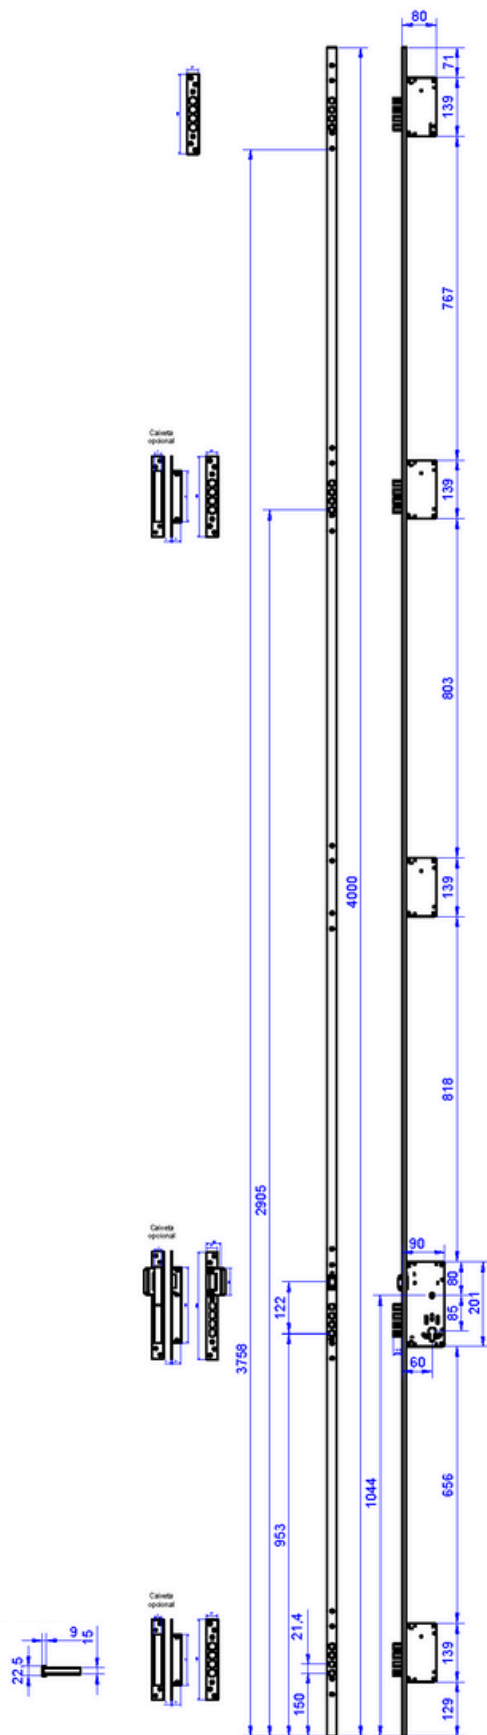

Conjunto Fechadura Cromada

Cilindro - 70mm ou
90mm
4 Pontos
4 Metros

Travamento
inferior, segundo
ponto rolete, mais
dois pontos acima do
rolete

cilindro 70 mm
FRA7022-KESO

cilindro 90 mm
FRA9022-KESO