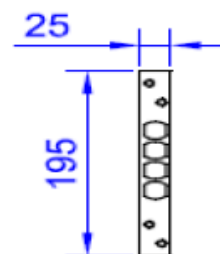

Conjunto Fechadura Cromada

Cilindro - 70mm ou
90mm
4 Pontos
4 Metros

Travamento
inferior, segundo
ponto rolete, mais
dois pontos acima do
rolete

cilindro 70 mm
FRA7022-KESO

cilindro 90 mm
FRA9022-KESO

Conjunto Fechadura
Cromada

Cilindro - 70mm ou
90mm
2 Pontos
80 Centímetros

Rolete inferior e um
travamento superior

cilindro 70 mm
FRA7023-KESO

cilindro 90 mm
FRA9023-KESO

stam

**FECHADURA LIVRE/OCUPADO STAM
263S**

3F

**FECHADURA LIVRE/OCUPADO 3F
262Z**