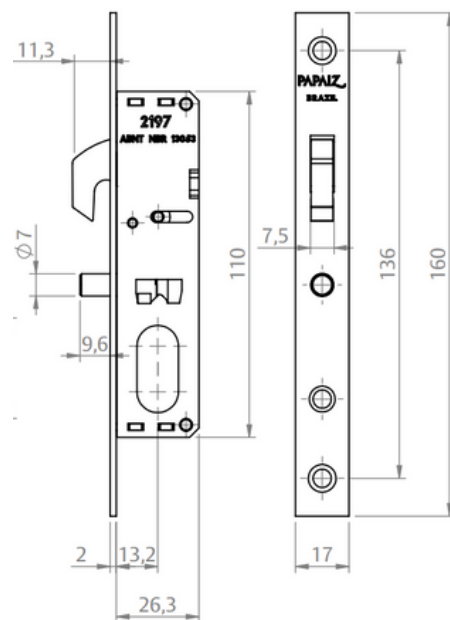

**FECHADURA 6115/50 3F PORTA CORRER
FRA810A-3F**

**FECHA 816 CHAVE TETRA PORTA CORRER UDINESE
FRA810U**

UDINESE
ASSA ABLOY

**FECHADURA 815 A PAPAIZ PORTA CORRER
FRA810A**

stam

**FECHADURA 22793 STAM PORTA CORRER
FRA810S**