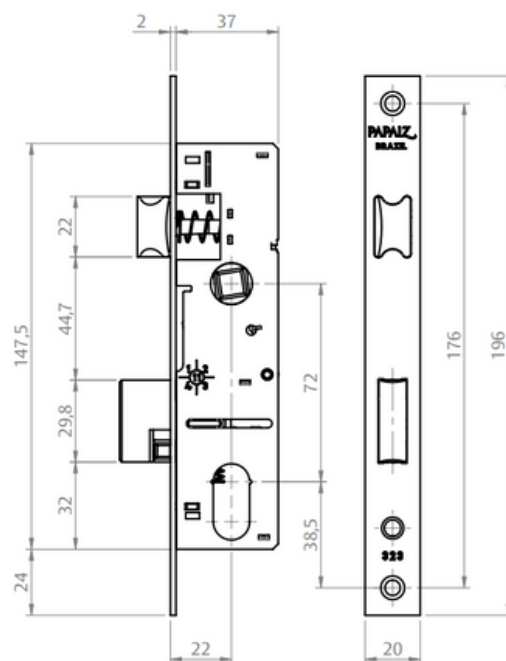

CROM. C/ROLETE PIVOTANTE LINHA 30/ME 4145R55
FRA825-3F

CROM. C/ROLETE PIVOTANTE LINHA 30 85MM STAM
FRA826S

FECHADURA 803/35 ROSETA QUADRADA INOX STAM
FRA833

**FECHADURA 522 3F PORTA DE GIRO C/MAÇANETA
FRA834-3F**