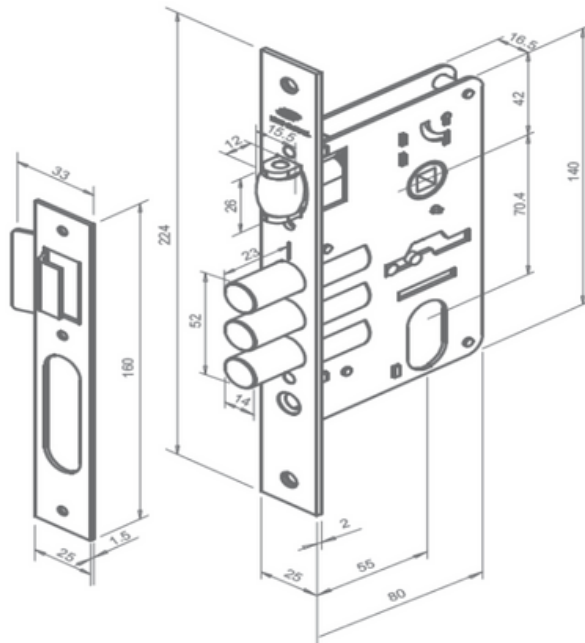

stam

**KIT. FECHADURA 1005/1007 ROLETE TRIPLO
FRA-1005/1007**

stam

**KIT. FECHADURA 1005/1007 ROLETE TRIPLO 85MM
FRA1005/1007-85MM**

**KIT. FECHADURA 1005/1007 ROLETE TRIPLO
FRA-1005/1007-3F**

**FECH. 1006 STAM PORTA CORRER ROS.QUAD
FRA-1006**

**KIT FECHADU INOX ROLETE MULTIPONTO 70MM
FRA-1007-IMAB**

**KIT.FECHADU 4200 ROLETE CIL61MM MULTIP
FRA-1007-STAM**

stam

**FECH. 1008 STAM PORTA CORRER/BATER LINHA 25
FRA-1008**

IMAB

**KIT FECHADU INOX ROLETE MULTIPONTO 90MM IMAB
FRA-1009-IMAB**