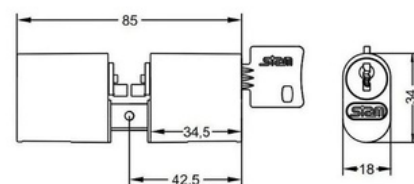

stam

**KIT. FECHADURA 1005/1007 ROLETE TRIPLO
FRA-1005/1007**

stam

**KIT. FECHADURA 1005/1007 ROLETE TRIPLO 85MM
FRA1005/1007-85MM**

**KIT. FECHADURA 1005/1007 ROLETE TRIPLO
FRA-1005/1007-3F**

**FECH. 1006 STAM PORTA CORRER ROS.QUAD
FRA-1006**