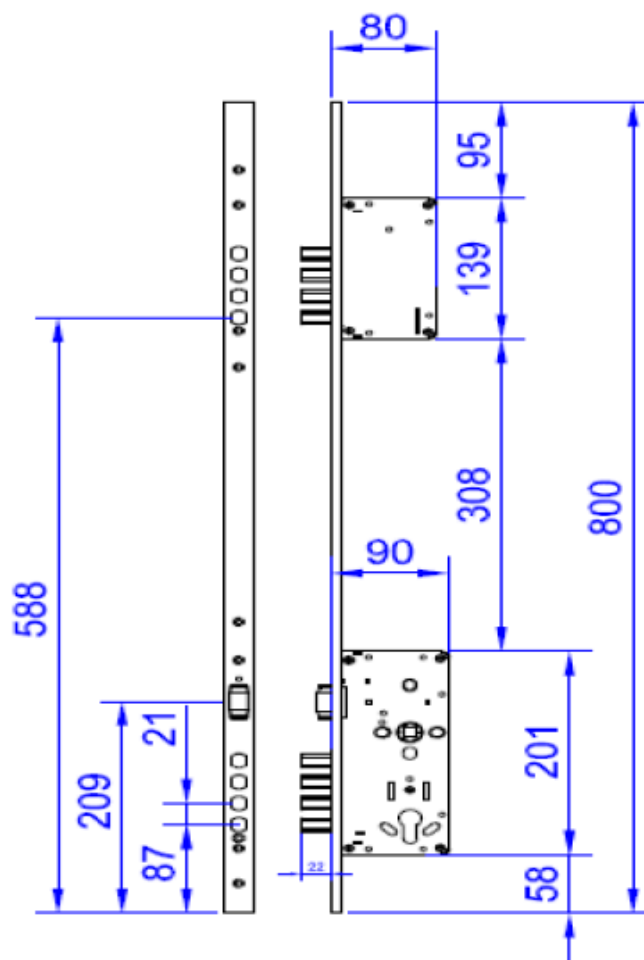

Conjunto Fechadura Cromada

Cilindro - 70mm ou
90mm
4 Pontos
4 Metros

Travamento
inferior, segundo
ponto rolete, mais
dois pontos acima do
rolete

cilindro 70 mm
FRA7022-KESO

cilindro 90 mm
FRA9022-KESO

Conjunto Fechadura
Cromada

Cilindro - 70mm ou
90mm
2 Pontos
80 Centímetros

Rolete inferior e um
travamento superior

cilindro 70 mm
FRA7023-KESO

cilindro 90 mm
FRA9023-KESO

stam

**FECHADURA LIVRE/OCUPADO STAM
263S**

3F

**FECHADURA LIVRE/OCUPADO 3F
262Z**