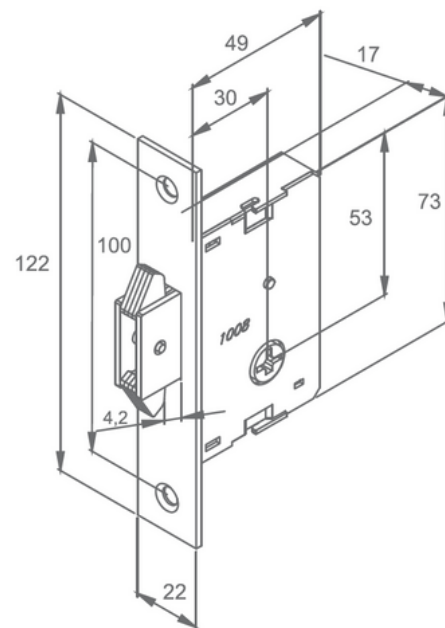

**KIT FECHADU INOX ROLETE MULTIPONTO 70MM
FRA-1007-IMAB**

**KIT.FECHADU 4200 ROLETE CIL61MM MULTIP
FRA-1007-STAM**

stam

**FECH. 1008 STAM PORTA CORRER/BATER LINHA 25
FRA-1008**

IMAB

**KIT FECHADU INOX ROLETE MULTIPONTO 90MM IMAB
FRA-1009-IMAB**