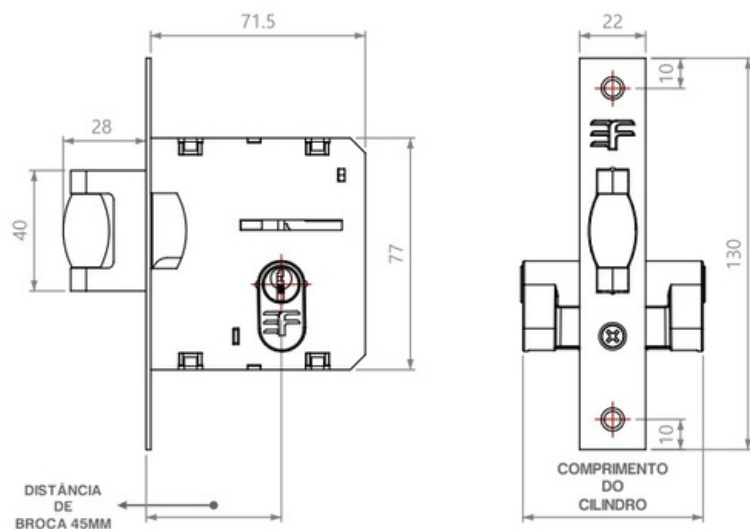

stam

**FECHADURA PORTA CORRER CH/TETRA STAM 1940
FRA811S**

UDINESE
ASSA ABLOY

**FECHADURA 815 TRANQUETA PORTA CORRER
FRA811U**

UDINESE
ASSA ABLOY

**FECHADURA GOLD FRA823 PORTA CORRER UDINESE
FRA823**

stam

**CROM. C/ROLETE PIVOTANTE LINHA 30/ME STAM
FRA825S**