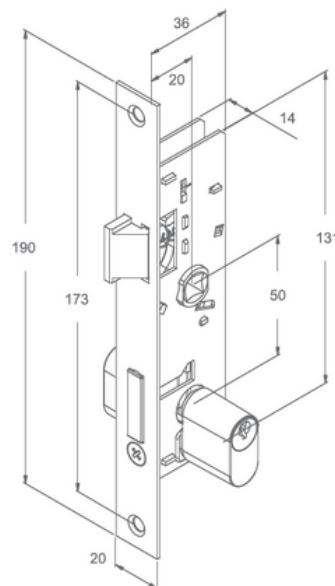

stam

3F

DISTÂNCIA DE BROCA 2MM

IMAB