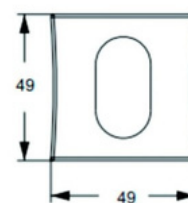

stam

**KIT. FECHADURA 1005/1007 ROLETE TRIPLO
FRA-1005/1007**

stam

**KIT. FECHADURA 1005/1007 ROLETE TRIPLO 85MM
FRA1005/1007-85MM**

**KIT. FECHADURA 1005/1007 ROLETE TRIPLO
FRA-1005/1007-3F**

**FECH. 1006 STAM PORTA CORRER ROS.QUAD
FRA-1006**