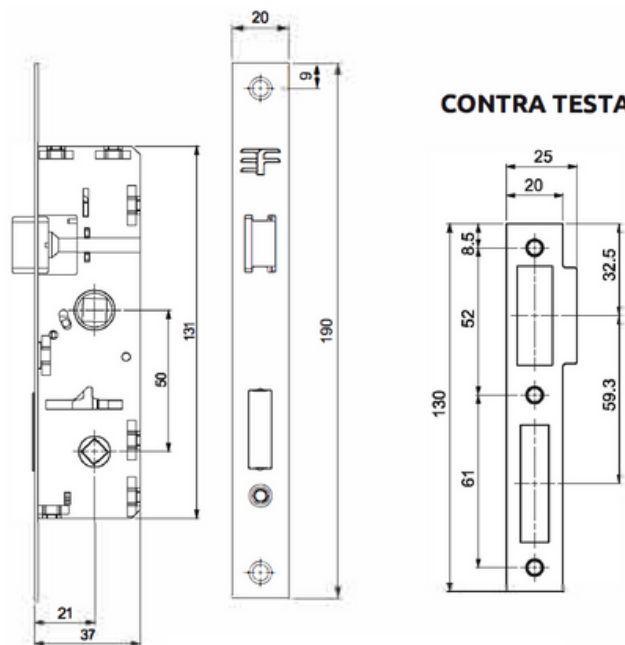

stam

**FECHADURA 401STAM PORTA GIRO L.25 ESTREITO
FRA401**

F

stam