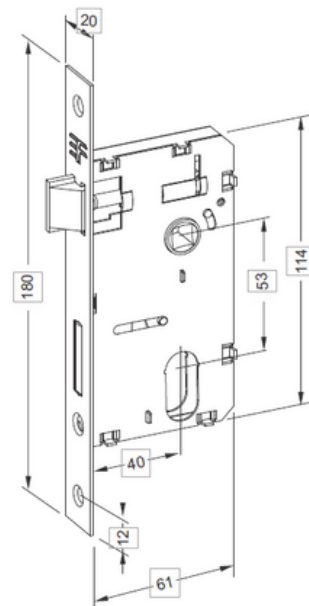

**FECHADURA RES.BELLA MAÇANETA ALAVANCA
FRA3200-3F**