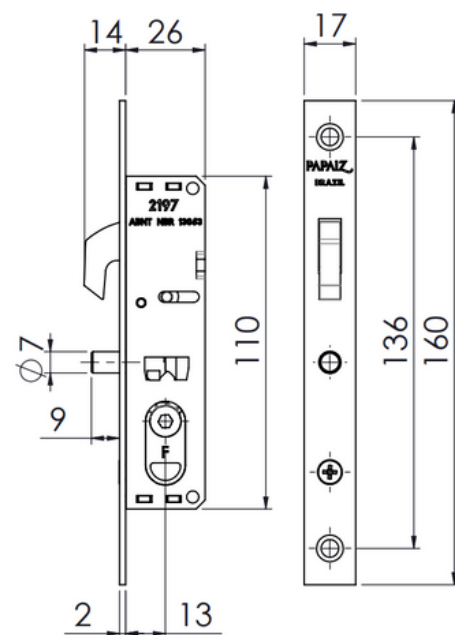

stam

**FECHADURA PORTA CORRER CH/TETRA STAM 1940
FRA811S**

UDINESE
ASSA ABLOY

**FECHADURA 815 TRANQUETA PORTA CORRER
FRA811U**

UDINESE
ASSA ABLOY

**FECHADURA GOLD FRA823 PORTA CORRER UDINESE
FRA823**

stam

**CROM. C/ROLETE PIVOTANTE LINHA 30/ME STAM
FRA825S**