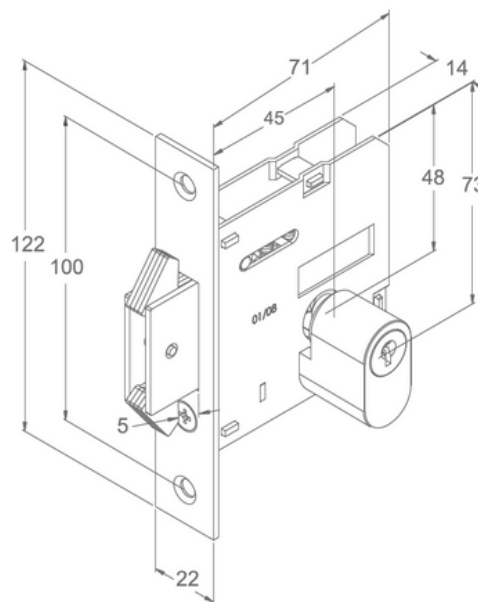

stam

**KIT. FECHADURA 1005/1007 ROLETE TRIPLO
FRA-1005/1007**

stam

**KIT. FECHADURA 1005/1007 ROLETE TRIPLO 85MM
FRA1005/1007-85MM**

**KIT. FECHADURA 1005/1007 ROLETE TRIPLO
FRA-1005/1007-3F**

**FECH. 1006 STAM PORTA CORRER ROS.QUAD
FRA-1006**