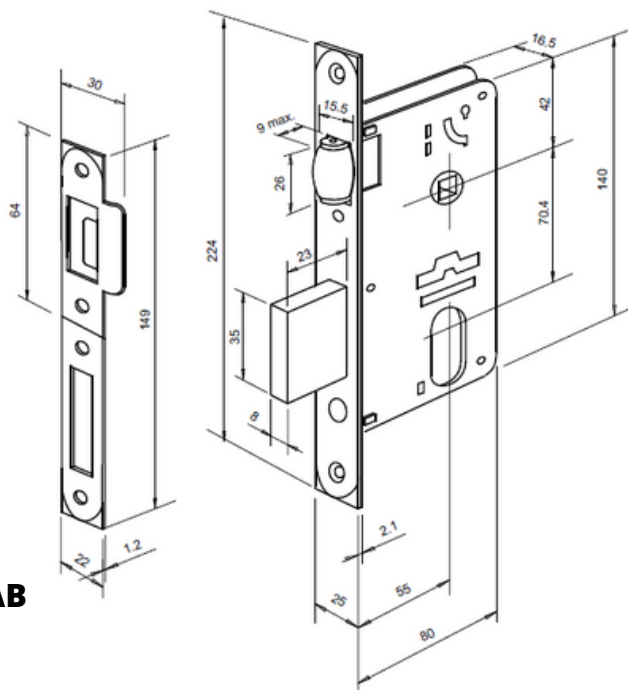

**KIT FECHADU INOX ROLETE MULTIPONTO 90MM IMAB
FRA-1009-IMAB**

IMAB