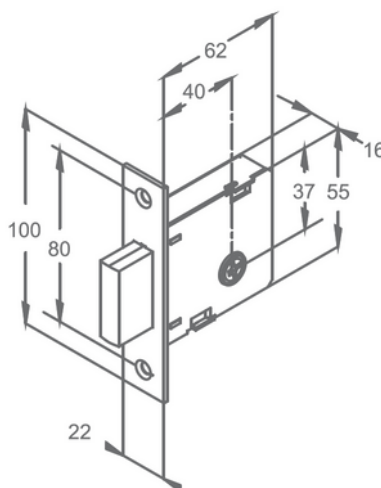

stam

**FECHADURA 401STAM PORTA GIRO L.25 ESTREITO
FRA401**

F

**FECHADURA DE ESQUADRIA P/BANHEIRO 3F
FRA522-3F**

stam

**FECHADURA PIVOTANTE ROLETE LINHA 25/30 STAM
FRA601**

**KIT.C/3 FECHADURAS TETRA PIV ROLETE STAM
FRA800-STAM**