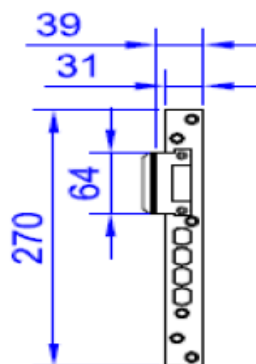

Conjunto Fechadura Cromada

Cilindro - 70mm ou
90mm
4 Pontos
4 Metros

Travamento
inferior, segundo
ponto rolete, mais
dois pontos acima do
rolete

cilindro 70 mm
FRA7022-KESO

cilindro 90 mm
FRA9022-KESO

Conjunto Fechadura
Cromada

Cilindro - 70mm ou
90mm
2 Pontos
80 Centímetros

Rolete inferior e um
travamento superior

cilindro 70 mm
FRA7023-KESO

cilindro 90 mm
FRA9023-KESO

stam

**FECHADURA LIVRE/OCUPADO STAM
263S**

3F

**FECHADURA LIVRE/OCUPADO 3F
262Z**