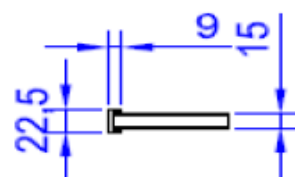

Conjunto Fechadura
Cromada

Cilindro - 70mm ou
90mm
2 Pontos
80 Centímetros

Rolete inferior e um
travamento superior

cilindro 70 mm
FRA7023-KESO

cilindro 90 mm
FRA9023-KESO