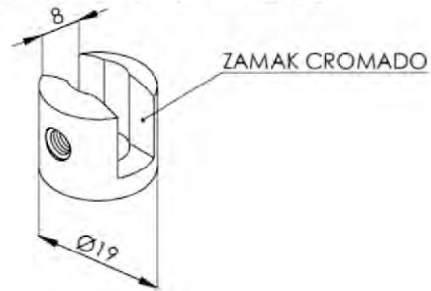

FEN-08

SUPORE FENDA 8mm METAL