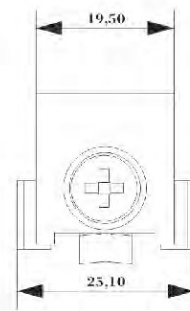

Linha *Nobile* 3.2