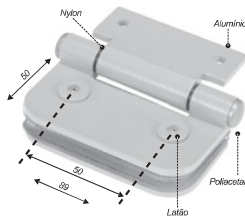

1128A

Dobradiça horizontal lateral c/ ponto de giro a 25mm

1129

Dobradiça automática dupla Direita e Esquerda

1130

Dobradiça pino para basculante 50x100mm

1133

Dobradiça MAXIM-AR V/A (50mm entre furos)