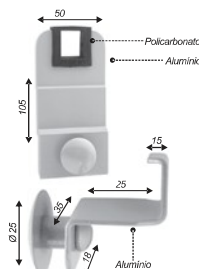

HJ 138

SUPORTE V/V