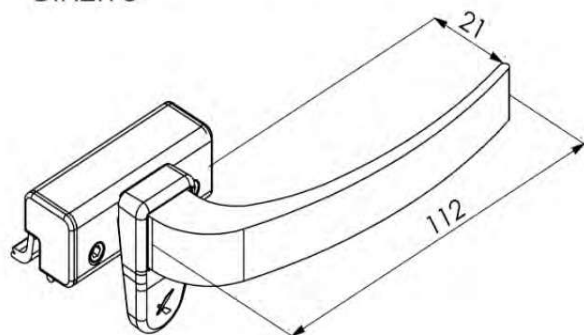

Linha *Nobile* 2.5

FEC 009

FECHO MAXIM-AR C/BAGUETE DIREITO