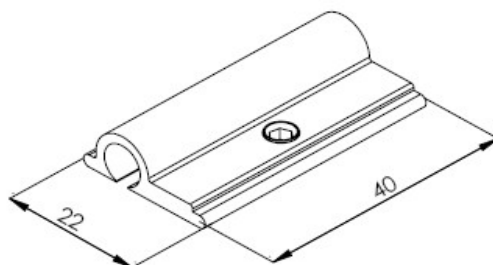

SUP 624
SUPORTE DA GUIA