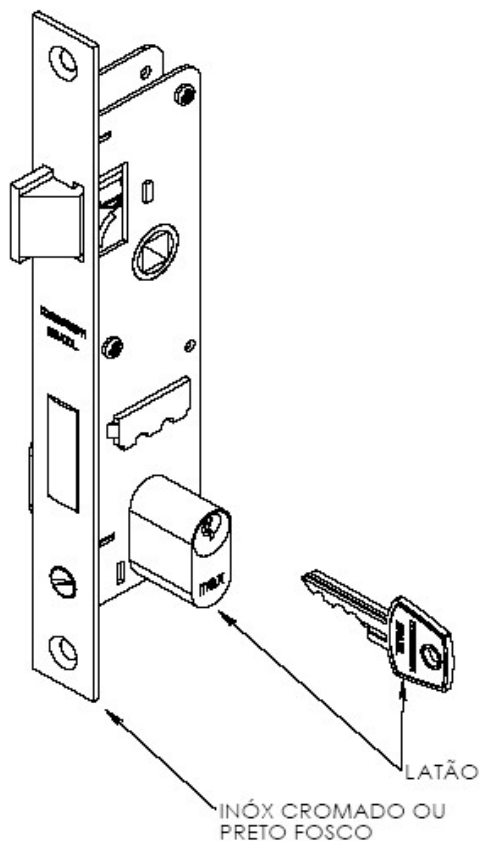

Linha *Nobile* 2.5

FRA 834

FECHADURA PARA PORTA DE GIRO