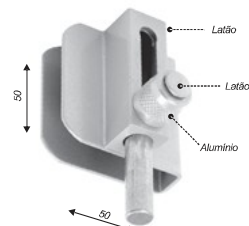

1672

Puxador auto-adesivo para transpasse (NOVO MODELO)

1872

Fixador de porta rodapé/piso

1710M

Mini conjunto mão de amigo para sistema 1030

1710

Conjunto mão de amigo para portas de correr com sistema deslizante

1800E

Trinco para janela de correr

1800A

Trinco de pressão para janela de correr

1800T

Trinco para janela de correr

1800

Trinco de pressão sem núcleo