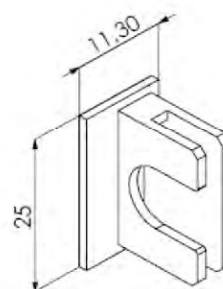

NYL 355 TAMPA JANELA MAXIM -AR 90° - M.P