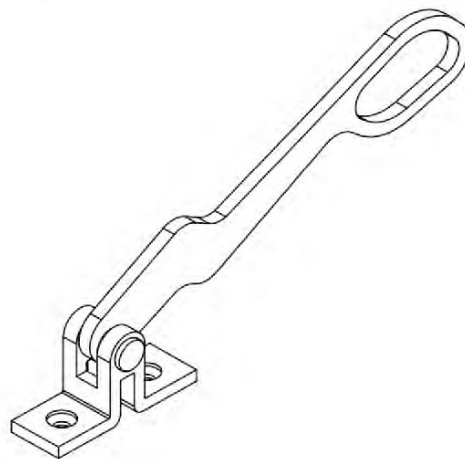

ALA 057 ALAVANCA P/ VITRÔ