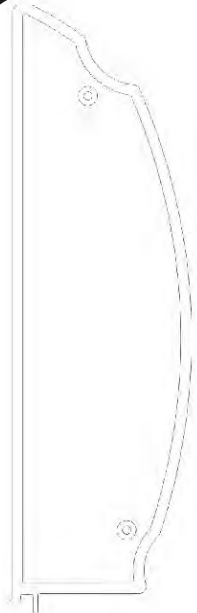

Linha *Nobile* 2.5