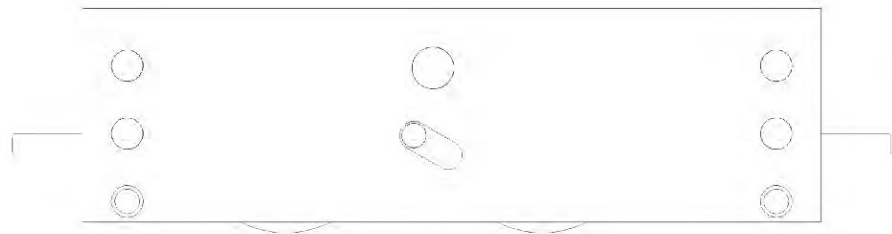

Linha *Nobile* 3.2