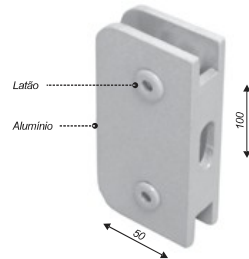

1315

SUPORTE PARA UNIAO DE 3 VIDROS

1316

Suporte sem núcleo para união de 4 vidros

1320

Suporte central para união de 2 vidros a 90°

1321

Suporte piso / Teto para união de 2 vidros a 90°

1329

Suporte central 50x50mm

1504

Contra-fechadura para 1520/1550

1504A

Batedeira em alvenaria para 1520

1510

Placa da fechadura 1510
(não acompanha o cilindro)