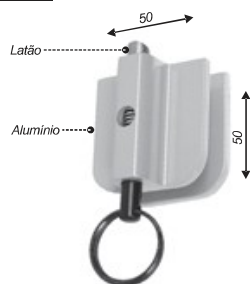

1520TETRA

Fechadura central com tetrachave
Fechadura central com chave multiponto

1406

Amortecedor curso de borracha 15x17mm

1003

Corrente para basculante

1523

Trinco central para basculante com adaptador
para corrente