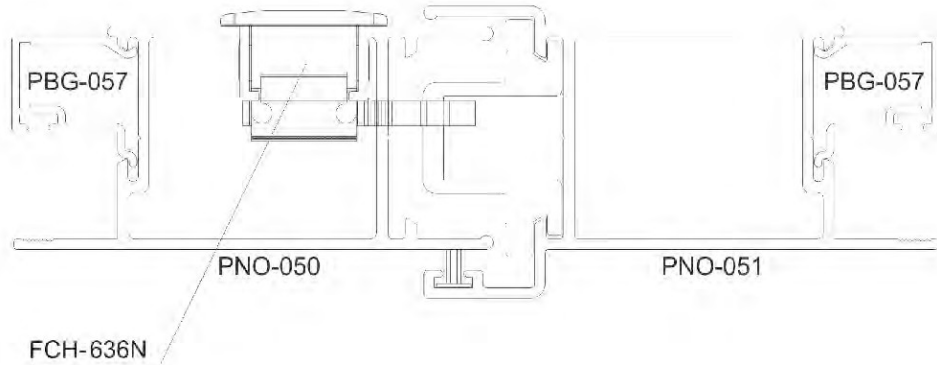

Linha *Nobile* 3.2