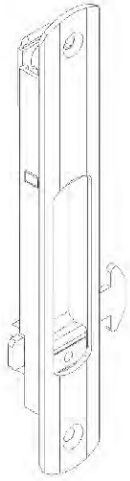

DRENYL395

Descrição: Caixa de dreno e vedador - janela e porta

Material: Nylon

Cor: Branco / Preto

DOBRADIÇA P/ESQ.GOLD C/03 UND
Cód: DOB828U

FECHO TOQUE SEM CHAVE 160MM
Cód: FEC250

Linha *Nobile* 3.2

CON - 7411A