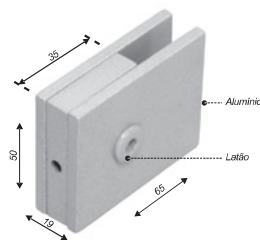

1922

Dobradiça MAXIM-AR V/V 40mm entre furos

1927

Porta cadeado mini

2013

Mola aérea para porta

3019

Grapa para sacadas 50x50mm (sem recorte)