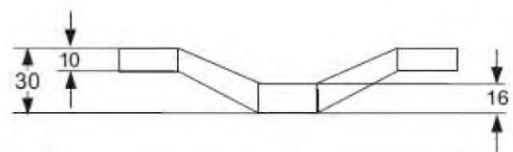

2204

SUPORTE SPIDER 4 BRAÇOS
Material: Aço Inox 304