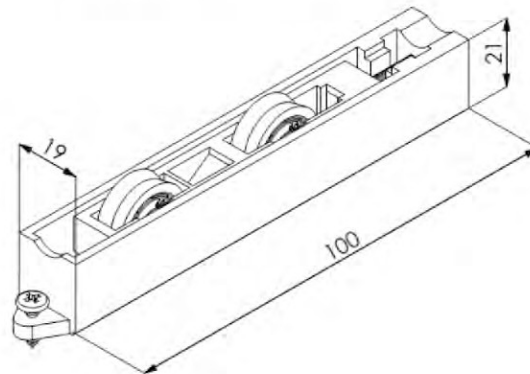

SUP 624
SUPORTE DA GUIA

Linha *Nobile* 2.5

FEC-PORTÃO

FECHO ALUMÍNIO C/ MANCAL DE NYLON P/ BUZIOS

Linha *Nobile* 2.5

ROL 439

ROLDANA DUPLA C/ REGULAGEM
C/ ROLAMENTO
CARGA MÁXIMA - 80Kg P/ FOLHA

ROL 440