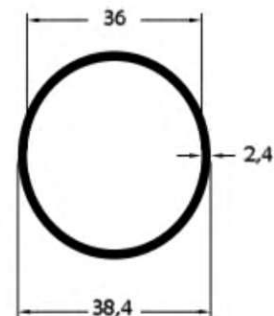

TR-003 Tubo Redondo

ROL-50MM-POR ->
ROL-60MM-POR ->
ROL-70MM-POR ->

CÓDIGO	REF.	A	B	C	D	E	F	G	EMBAL.
020100	1½"	37,5	13	30	8	9,5	5		50
*020101	1½"	37,5	13	33	6	9	5		50
020102	2"	49	18	50	12	14	6,5		25