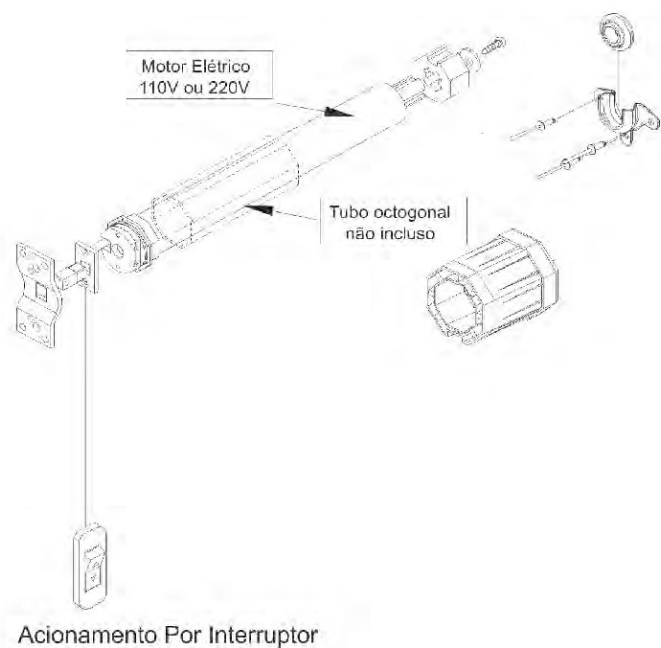

Linha *Nobile* 2.5

Automação da Integrada

UDM 35S - 110/220 - C/BOTÃO

UDM 35R - 110/220 - TUBO 40

UDM 45R - 220 - TUBO 60 - 67kg

UDM 35R - 110/60 - TUBO 60

Automação

Linha *Nobile* 2.5