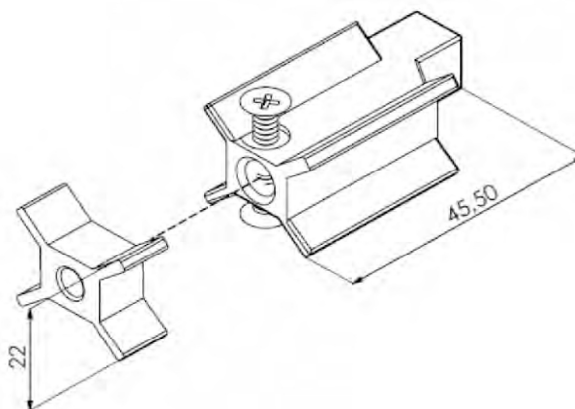

Linha *Nobile* 2.5

NYL 332 GUIA DESLIZANTE S PORTA CORRER

PLACA DE INÓX

NYL 355 TAMPA JANELA MAXIM -AR 90° - M.P

NYL 335 VEDAÇÃO SUPERIOR JANELA CORRER SUPREMA®

NYL 336 GUIA E PONTEIRA JANELA CAMARÃO

Linha *Nobile* 2.5