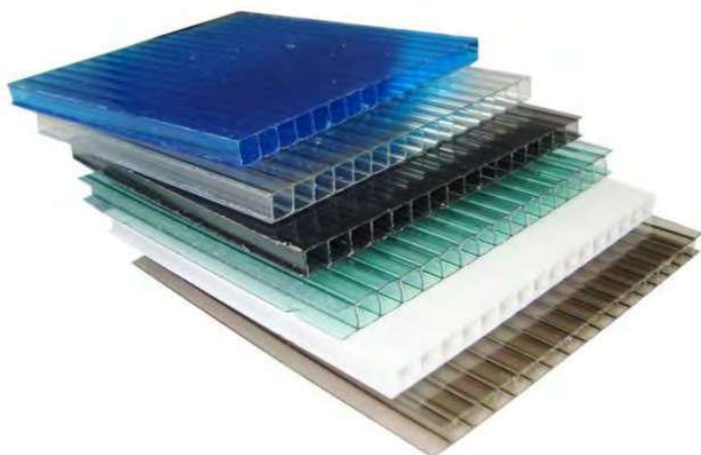

CHAPA POLICARBONATO ALVEOLAR