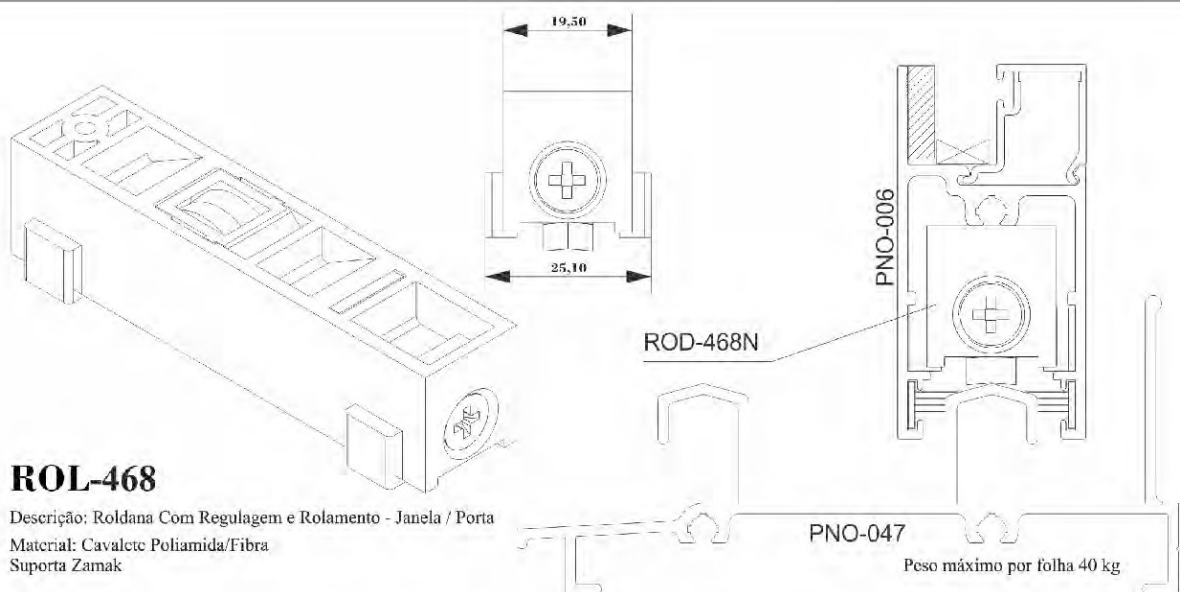

Linha *Nobile* 3.2

ROL-413

Descrição: Roldana Dupla Com Regulagem e Rolamento - Janela / Porta

Material: Cavalete Poliamida/Fibra
Suporta Zamak

Peso máximo por folha 80 kg

Linha *Nobile* 3.2

ROL UDI PLUS - 200kg