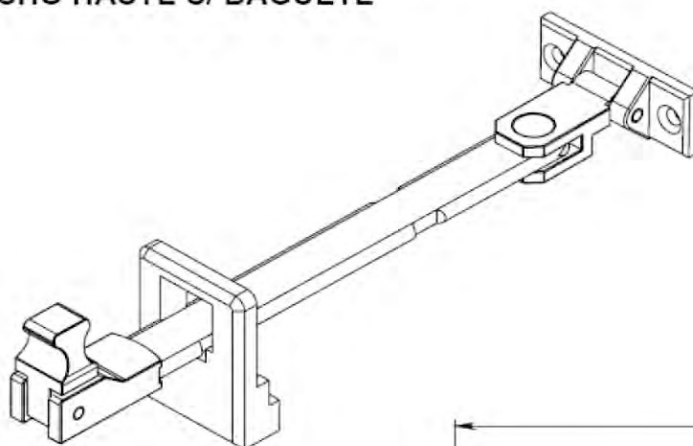

HTE-011 20mm/30mm FECHO HASTE S/ BAGUETE