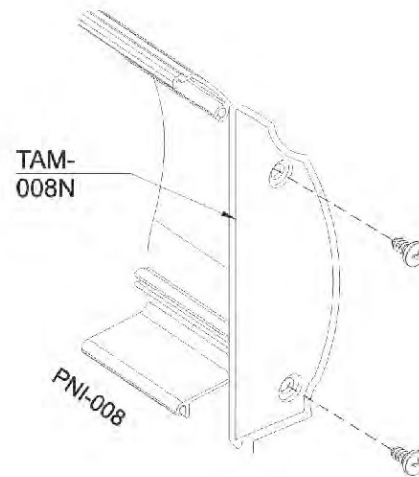

CON060

Linha *Nobile* 2.5

DETALHE DE APLICAÇÃO:
(sem escala)

TAM - 008

Descrição: Fechamento lateral da tampa-Janela
Material: Nylon
Cor: Branco / Preto

CON-295

Descrição: Contra testa - Porta
de GiroMaterial: Alumínio
Cor: Branco / Preto