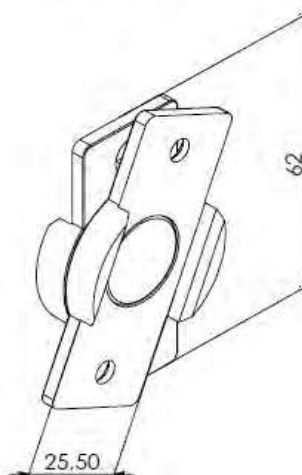

ROLDANA C/REGULAGEM C/
ROLAMENTO
CARGA MÁXIMA - 20Kg P/ FOLHA

Linha *Nobile* 2.5

PIV 752
PIVÔT

PIV 753
PIVÔT

NYL086

PATIN S/ REGULAGEM
JANELA CAMARAO

NYL 190

BOTÃO DE FIXAÇÃO DO ARREMATE