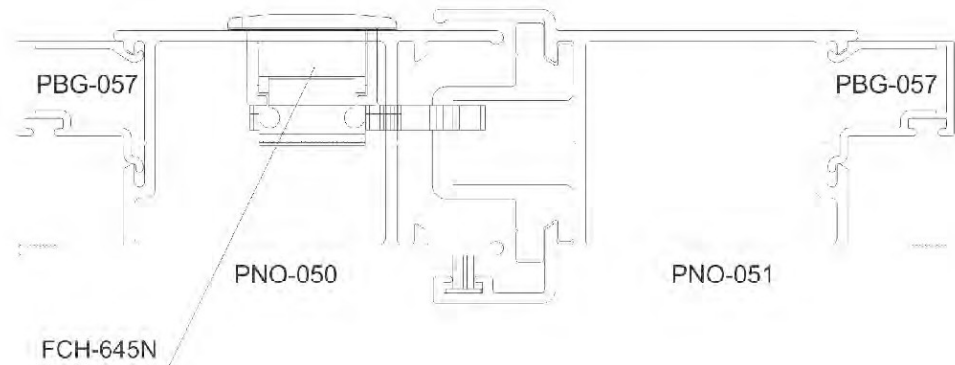

Descrição: Fecho concha sem chave e trava reta
 Material: Alumínio
 Cor: Branco / Preto

Linha *Nobile* 3.2

CON - 7311

Descrição: Concha cega - janela e porta

Material: Alumínio

Cor: Branco / Preto

Linha *Nobile* 3.2