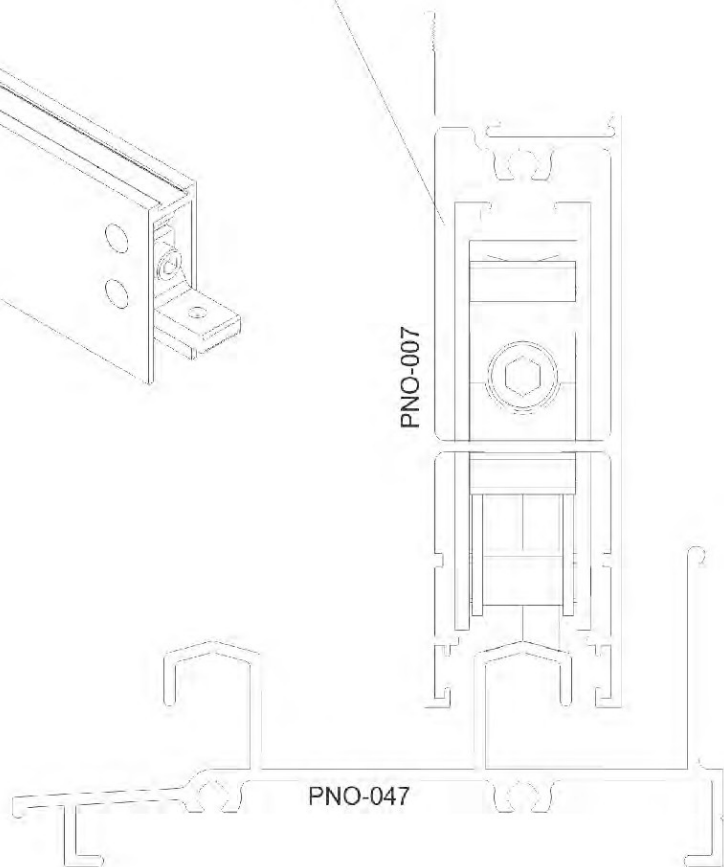

ROD-492N

PNO-007

PNO-047

UDI SUPER - 300kg

Descrição: Roldana Strong Dupla Regulagem e Rolamento - Porta

Material: Cavalete de alumínio

Roda com rolamento blindado revestido c/ nylon e/ fibra

Peso máximo por folha 240 kg