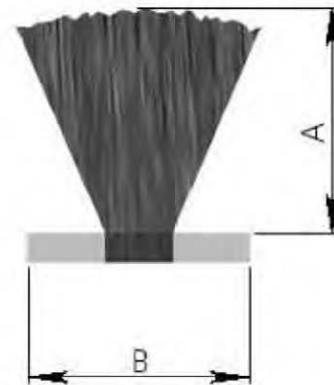

FITAS DE VEDAÇÃO

CÓD.	LARG. BASE (B)	ALT. FITA (A)	
FIT 201	5	5	MT
FIT 206	5	6	MT
FIT 210	5	7	MT
FIT 212	5	8	MT
FIT 214	5	10	MT
FIT 216	5	15	MT
FIT 246	7,5	6	MT
FIT 710	7	10	MT
FIT 750	7	5	MT
FIT 770	7	7	MT