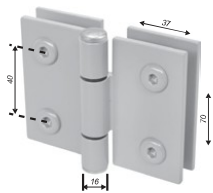

1922

Dobradiça MAXIM-AR V/V 40mm entre furos