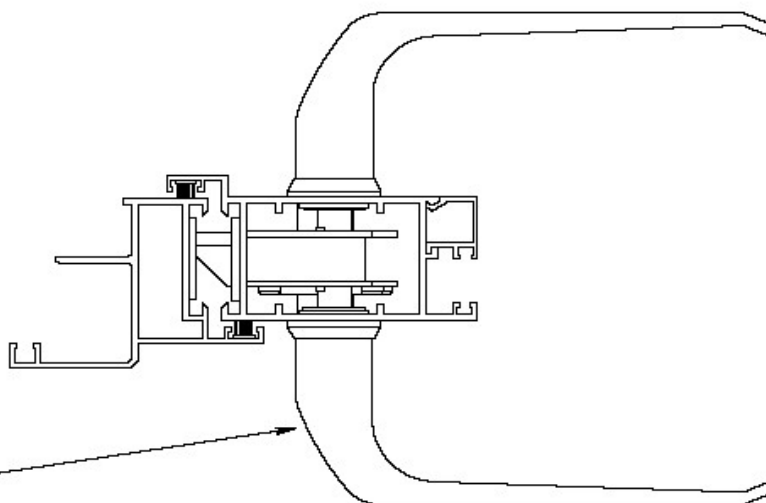

MAÇANETA EM ALUMÍNIO

ANODIZADO PRETO - MAC 927
ANODIZADO FOSCO - MAC 925
ANODIZADO BRONZE - MAC 927BZ
PINTADO BRANCO - MAC 927B