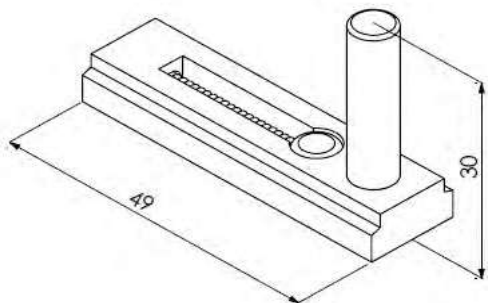

ROLDANA C/REGULAGEM C/
ROLAMENTO
CARGA MÁXIMA - 20Kg P/ FOLHA

Linha *Nobile* 2.5

PIV 752
PIVÔT

PIV 753
PIVÔT

NYL086

PATIN S/ REGULAGEM
JANELA CAMARAO

NYL 190

BOTÃO DE FIXAÇÃO DO ARREMATE