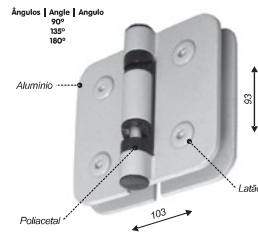

Dobradiça automática dupla Direita e Esquerda

1130