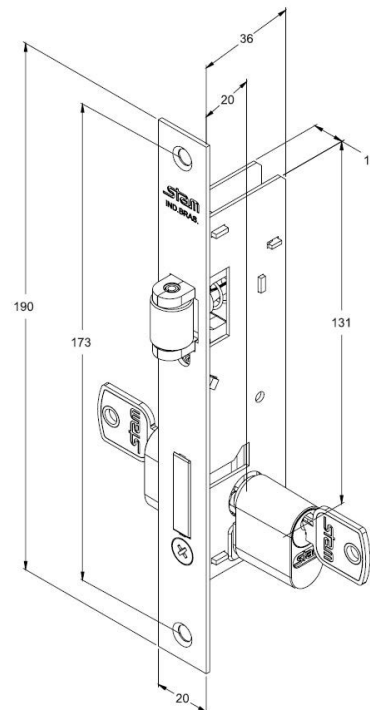

Linha *Nobile* 2.5