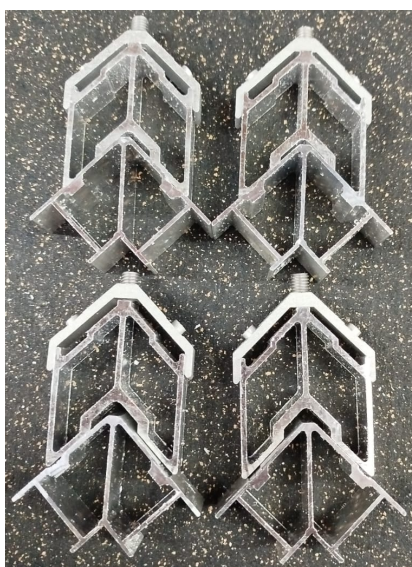

CON3825

Kit Conexões para pele de vidro
FC-261

CON3828

Kit Conexões para suprema SU-111

CON3826

Kit Conexões para Linha 30
30-377/30-082

CON3820

Kit Conexões para Linha 42 42-866