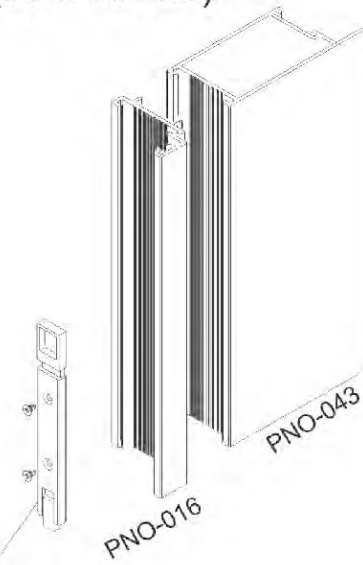

FEC - 1124 GOLD

Descrição: Fecho Direito - Janela Maxim-ar
Material: Alumínio
Cor: Branco / Preto