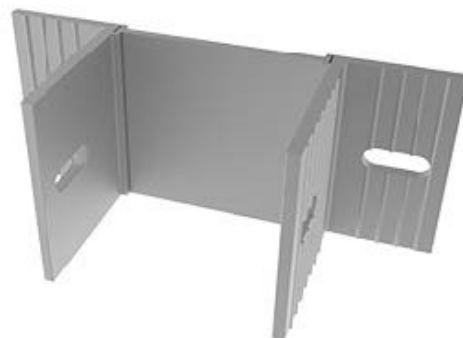

LUV0100
LUIVA PARA COLUNA

ANC-010
ANCORAGEM CENTRAL PRUMADA