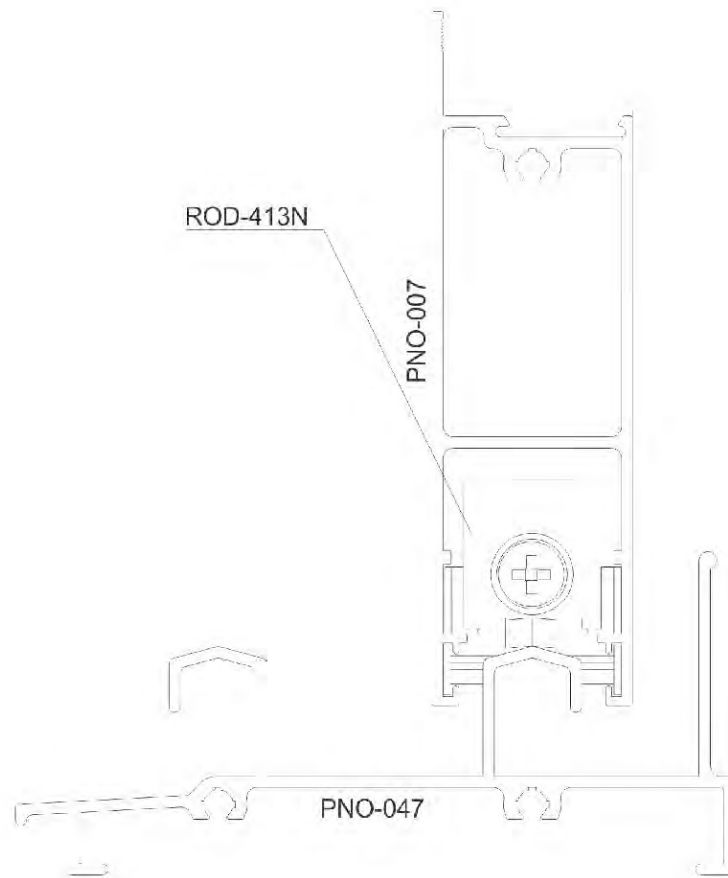

Linha *Nobile* 3.2