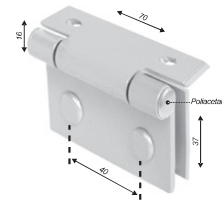

1801

Batedeira para trinco de basculante

1813

Trinco central para janela e porta de correr

3094

Fechadura de pressão com lingueta para rack

1921

Dobradiça MAXIM-AR V/A 40mm entre furos