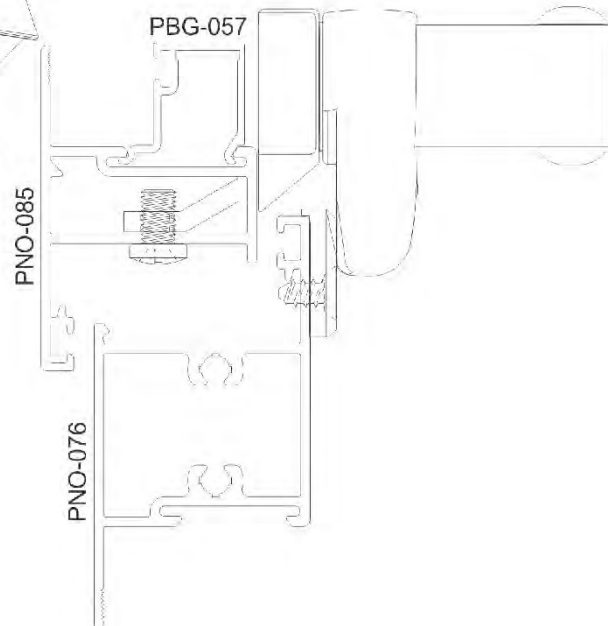

Linha *Nobile* 3.2

DETALHE DE APLICAÇÃO:
(sem escala)

FEC - 338

Descrição: Fecho tipo unha de sobrepor - Porta de giro
Material: Alumínio / Nylon
Cor: Branco / Preto

FCH-338N

FEC - 1124 GOLD

Descrição: Fecho Direito - Janela Maxim-ar
Material: Alumínio
Cor: Branco / Preto