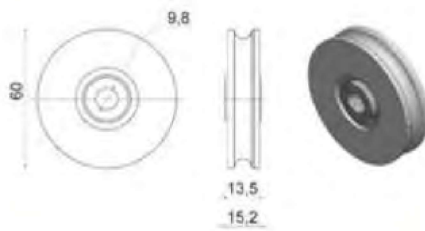

Roldana (medidas em milímetros)
Material: Poliacetal

Dimensões máximas folha de vidro
Largura: 1,0 metro
Altura: 2,5 metros