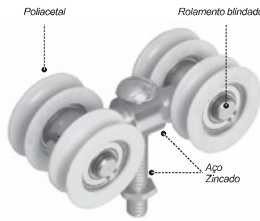

1150

Roldana quádrupla para trilho AP-68

1150S