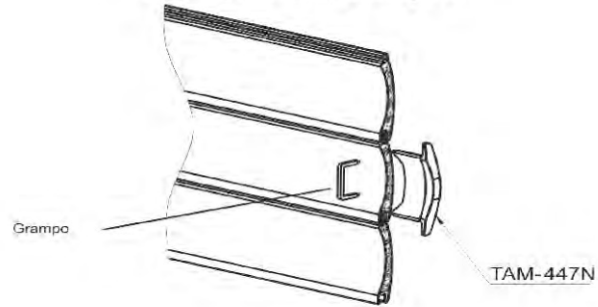

Linha *Nobile* 2.5

TAM-447

Descrição: Tampa da persiana de 40mm
Material: Nylon
Cor: Preto

DETALHE DE APLICAÇÃO: