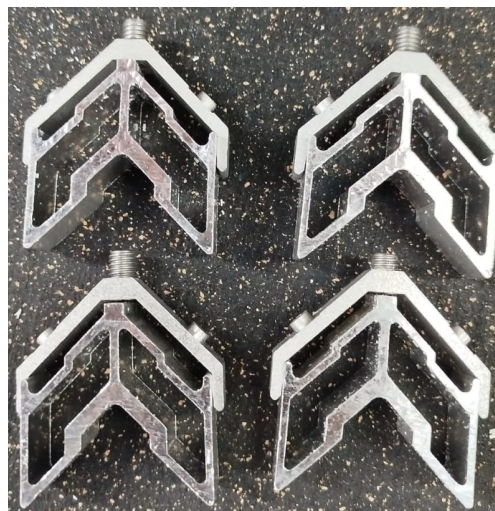

CON3828

Kit Conexões para suprema SU-111