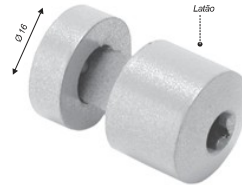

1002

Botão Correção Simples

1002A

Botão de correção lâmina com engate para basculante.

1002B

Botão Correção Parafuso

1005

Engate para corrente em alvenaria.