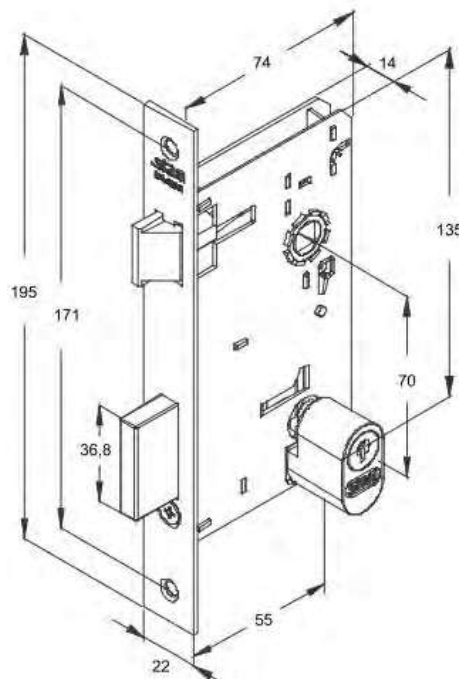

FRA1004

FECHADURA AUXILIAR INOX P/ ESQUADRIA L.30