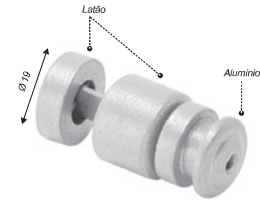

1002

Botão Correção Simples

1002A

Botão de correção lâmina com engate para basculante.

1002B

Botão Correção Parafuso

1005

Engate para corrente em alvenaria.

1013A

Pivô inferior em inox para 1102

1013

Pivô p/ Dobradiça Inferior 1103 E 1103G

1038.C

Castanha para trinco

1038

Capuchinho p/ trinco com furo de 10mm