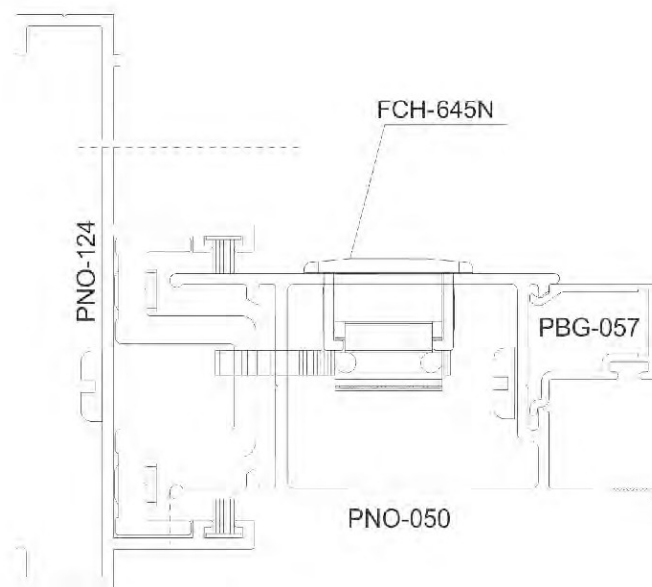

Descrição: Fecho concha sem chave e trava reta
 Material: Alumínio
 Cor: Branco / Preto

Linha *Nobile* 3.2

CON - 7311

Descrição: Concha cega - janela e porta

Material: Alumínio

Cor: Branco / Preto

Linha *Nobile* 3.2