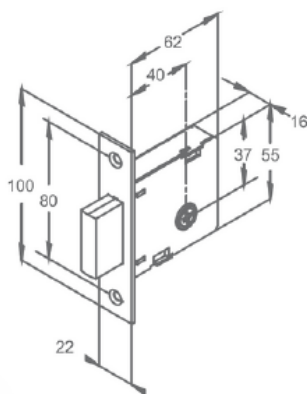

Linha *Nobile* 2.5