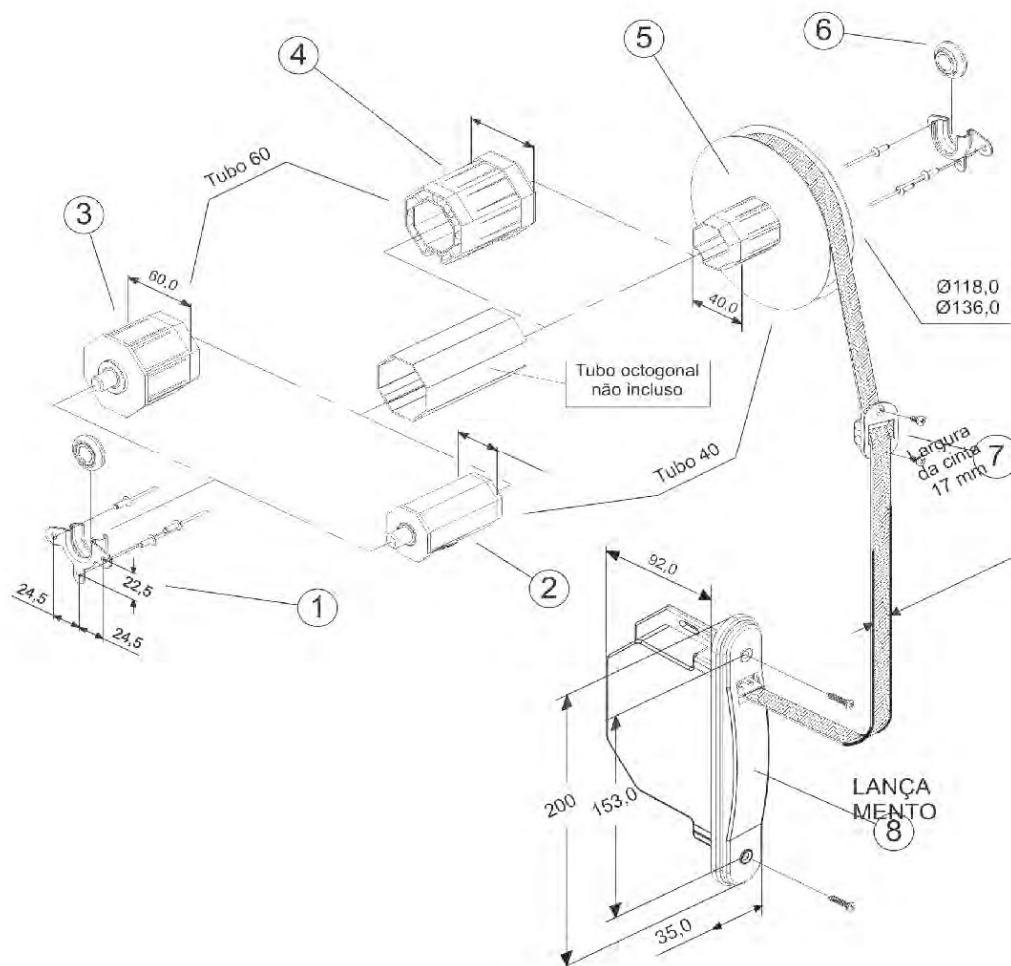

Linha Nobile 2.5

REC - 006

Descrição: Conjunto de recolhedor
Material: Poliamida
Cor: Preto / Branco

Componentes	Matéria-
1 Mancal do	
2 Ponteira de Eixo	Aço / ABS
3 Ponteira de Eixo	Aço / ABS
4 Adaptador p/ Tubo 60mm	
5 Polia	Aço / ABS
6 Polia	Aço / ABS
7 Rolamento do	Aço /
8 Guia da	Zamak /
Máquina c/ Espelho e	ABS / Aço