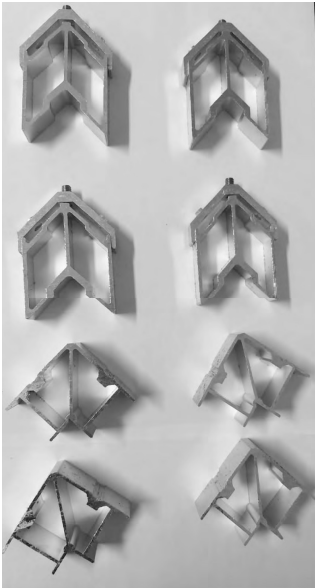

CON3824

Kit Conexões para porta POR011