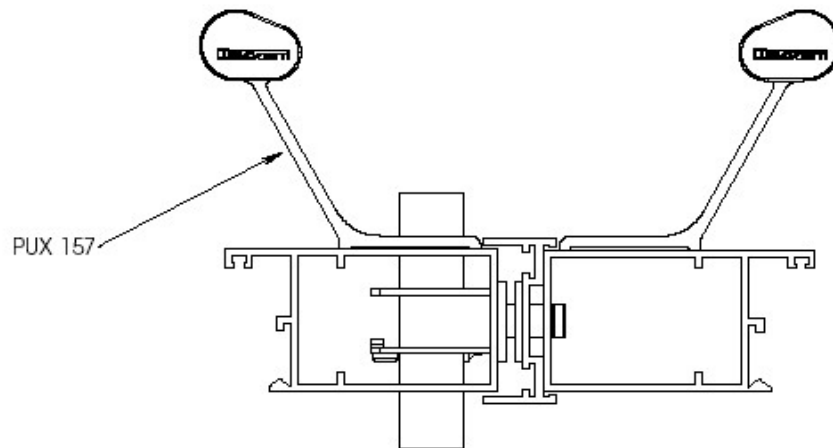

Linha *Nobile* 2.5

FRA 810

FECHADURA BICO DE PAPAGAIO PARA PORTA DE CORRER