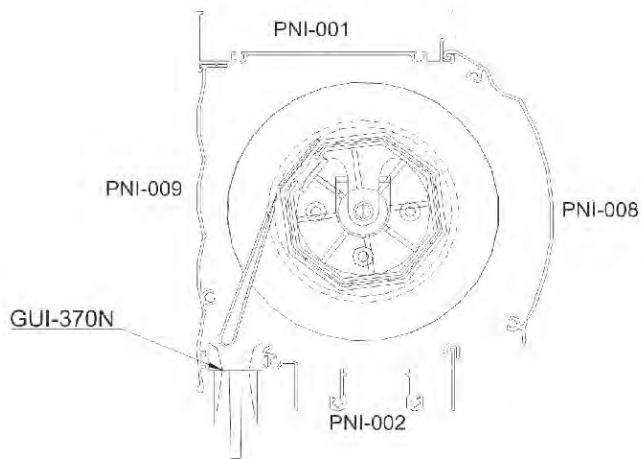

NYL 370 GUINYL370 - GOLD

Descrição: Guia da Persiana
Material: Nylon
Cor: Preto

DETALHE DE APLICAÇÃO:
(sem escala)