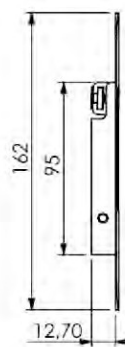

FEC-745
FECHO CONCHA 162mm
ALUMÍNIO - CLICK