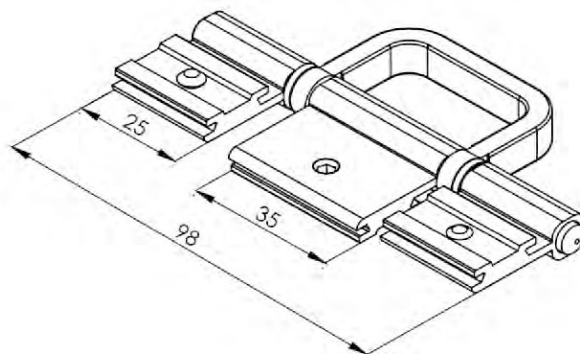

DOB 838

DOBRADIÇA CAMARÃO PARA
JANELA

Linha MÓDULO PRÁTICO®
Linha MÓDULO ESPECIAL®