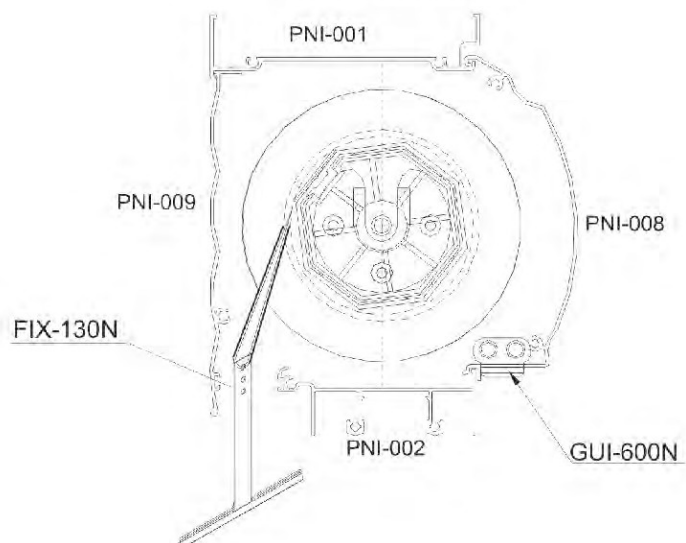

FIX-130N

Descrição: Fixador de esteira 130 capa plastica
Material: zincado
Cor: Natural

DETALHE DE APLICAÇÃO:
(sem escala)