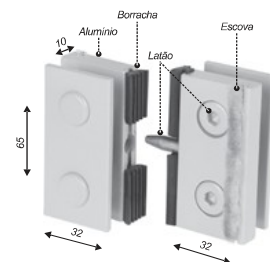

1672

Puxador auto-adesivo para transpasse (NOVO MODELO)

1872

Fixador de porta rodapé/piso

1710M

Mini conjunto mão de amigo para sistema 1030

1710

Conjunto mão de amigo para portas de correr com sistema deslizante

1800E

Trinco para janela de correr

1800A

Trinco de pressão para janela de correr

1800T

Trinco para janela de correr

1800

Trinco de pressão sem núcleo