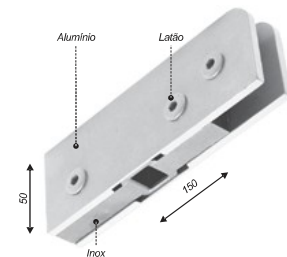

1002

Botão Correção Simples

1002A

Botão de correção lâmina com engate para basculante.

1002B

Botão Correção Parafuso

1005

Engate para corrente em alvenaria.

1013A

Pivô inferior em inox para 1102

1013

Pivô p/ Dobradiça Inferior 1103 E 1103G

1038.C

Castanha para trinco

1038

Capuchinho p/ trinco com furo de 10mm

1101

Dobradiça superior

1101A

Dobradiça superior injetada

1101G

MAX Dobradiça superior

1103

Dobradiça inferior com miolo inox para mola para porta até 1000mm*