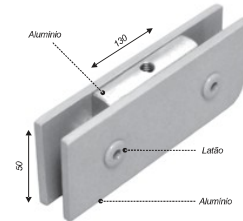

Suporte de canto com rosca para roldana 1150

1329