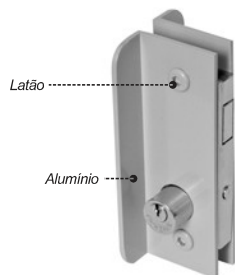

1329

Suporte central 50x50mm

1504

Contra-fechadura para 1520/1550

1504A

Batedeira em alvenaria para 1520

1510

Placa da fechadura 1510
(não acompanha o cilindro)

1510MAC

Placa da fechadura 1510MAC
(não acompanha cilindro e maçaneta)

1511

Contrafechadura V/V para 1510/22

1511 A

Batedeira V/A para 1510/22

1511AMC

Contra fechadura VIA p/ 1510.MAC