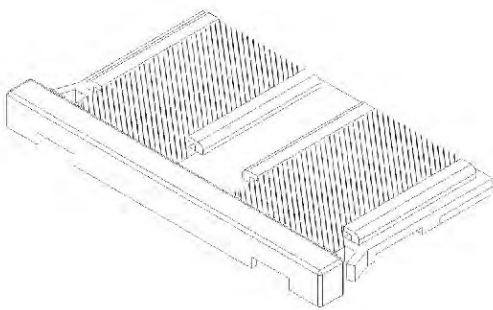

Descrição: Roldana Strong Dupla Regulagem e Rolamento - Porta

Material: Cavalete de alumínio

Roda com rolamento blindado revestido c/ nylon e/ fibra

Peso máximo por folha 240 kg

Linha *Nobile* 3.2

GUI-395N