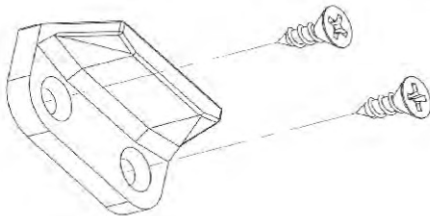

DETALHE DE APLICAÇÃO:

NYL - 738

Descrição: Limitador de abertura da esteira
Material: Nylon
Cor: Preto / Branco

DETALHE DE APLICAÇÃO: (sem escala)

GUI605

GUIA CINTA INFERIOR INTEGRADA UDINESE

Cor: Preto / Branco