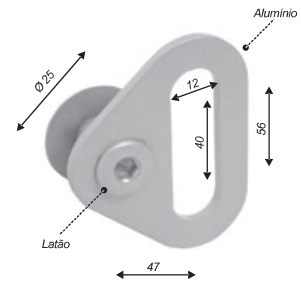

1629

Alumínio

Puxador para box

1629J

Alumínio

Puxador para janela de correr

1671M

Mini puxador para transpasse em portas e janelas com 1 furo