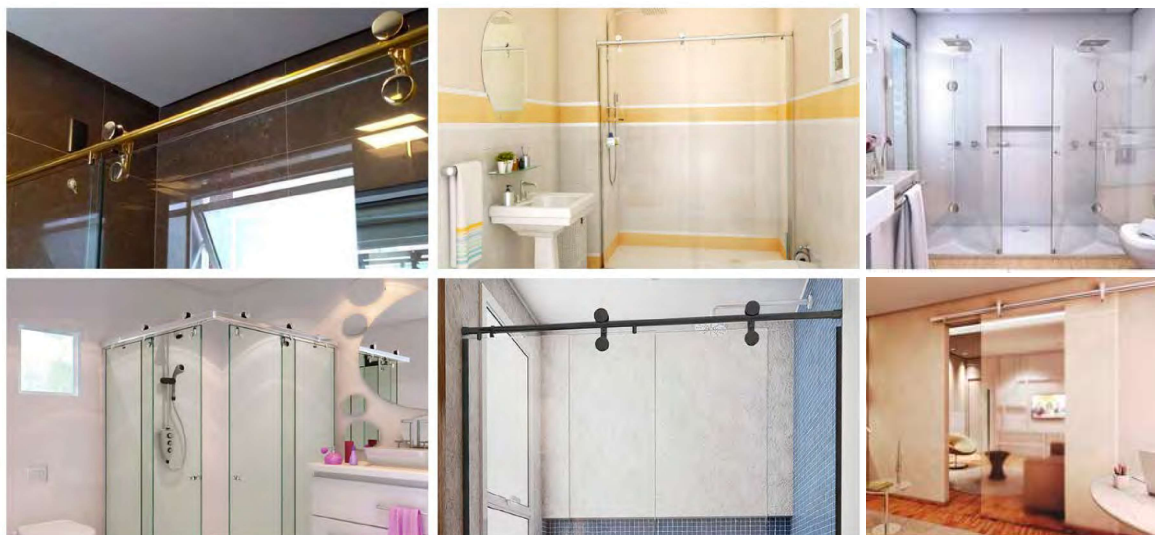

Kit Temperado- Ideia Glass