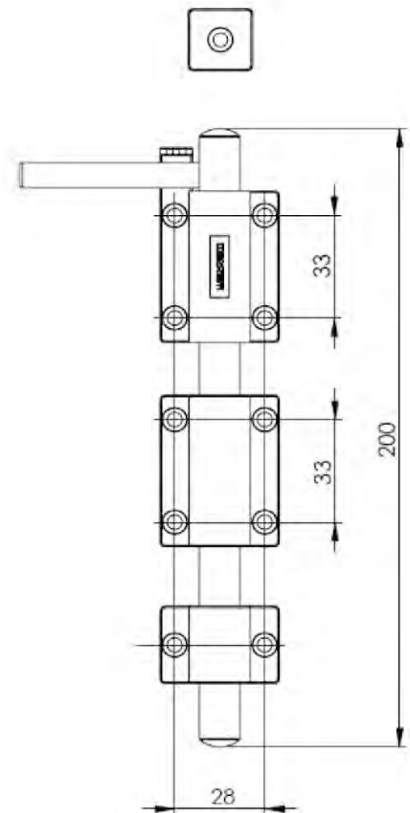

Linha *Nobile* 2.5

FEC-PORTÃO

FECHO ALUMÍNIO C/ MANCAL DE NYLON P/ BUZIOS