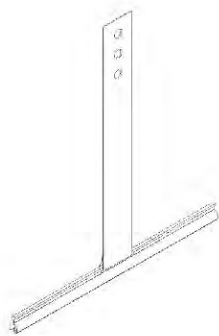

TAM - 040

Descrição: Fechamento lateral da tampa-Porta
Material: Nylon
Cor: Branco / Preto

DETALHE DE APLICAÇÃO:
(sem escala)