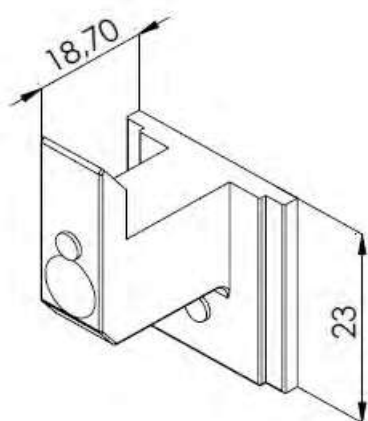

Linha *Nobile* 2.5

CON 410 CONTRA FECHO CENTRAL P/ FECHADURA 815A -