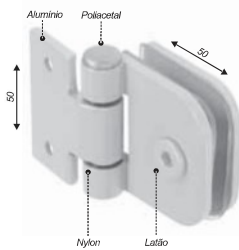

1128A

Dobradiça horizontal lateral c/ ponto de giro a 25mm

1129

Dobradiça automática dupla Direita e Esquerda

1130

Dobradiça pino para basculante 50x100mm

1133

Dobradiça MAXIM-AR V/A (50mm entre furos)

1134

Dobradiça MAXIM-AR V/V (50mm entre furos)

1136

Dobradiça simples pequena para janela

1136M

1137

Dobradiça dupla pequena para janela

1137M