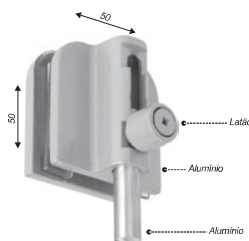

1335

Trinco para janela ou porta de correr (MODELO NOVO)