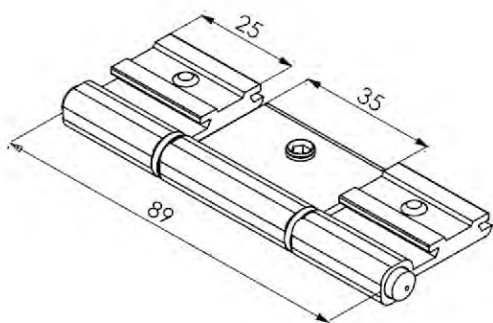

DOB 837

DOBRADIÇA S/PUXADOR 3 ABAS
P/JANELA

Linha MÓDULO PRÁTICO®
Linha MÓDULO ESPECIAL®