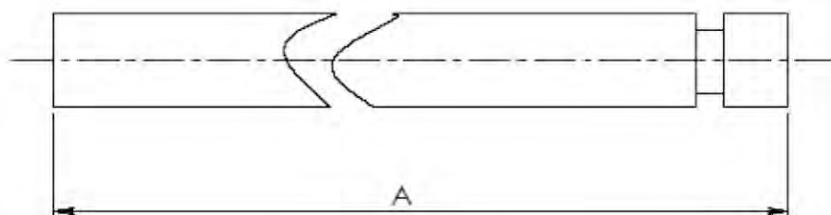

Descrição: Concha cega - janela e porta
 Material: Alumínio
 Cor: Branco / Preto

FEC 636 FECHO CONCHA 162 mm EM ALUMÍNIO - MANUAL

Linha *Nobile* 2.5

HAS 813 - 1200MM
HAS 812 - 750MM
VERGALHÃO PARA CREMONA COM TRAVA