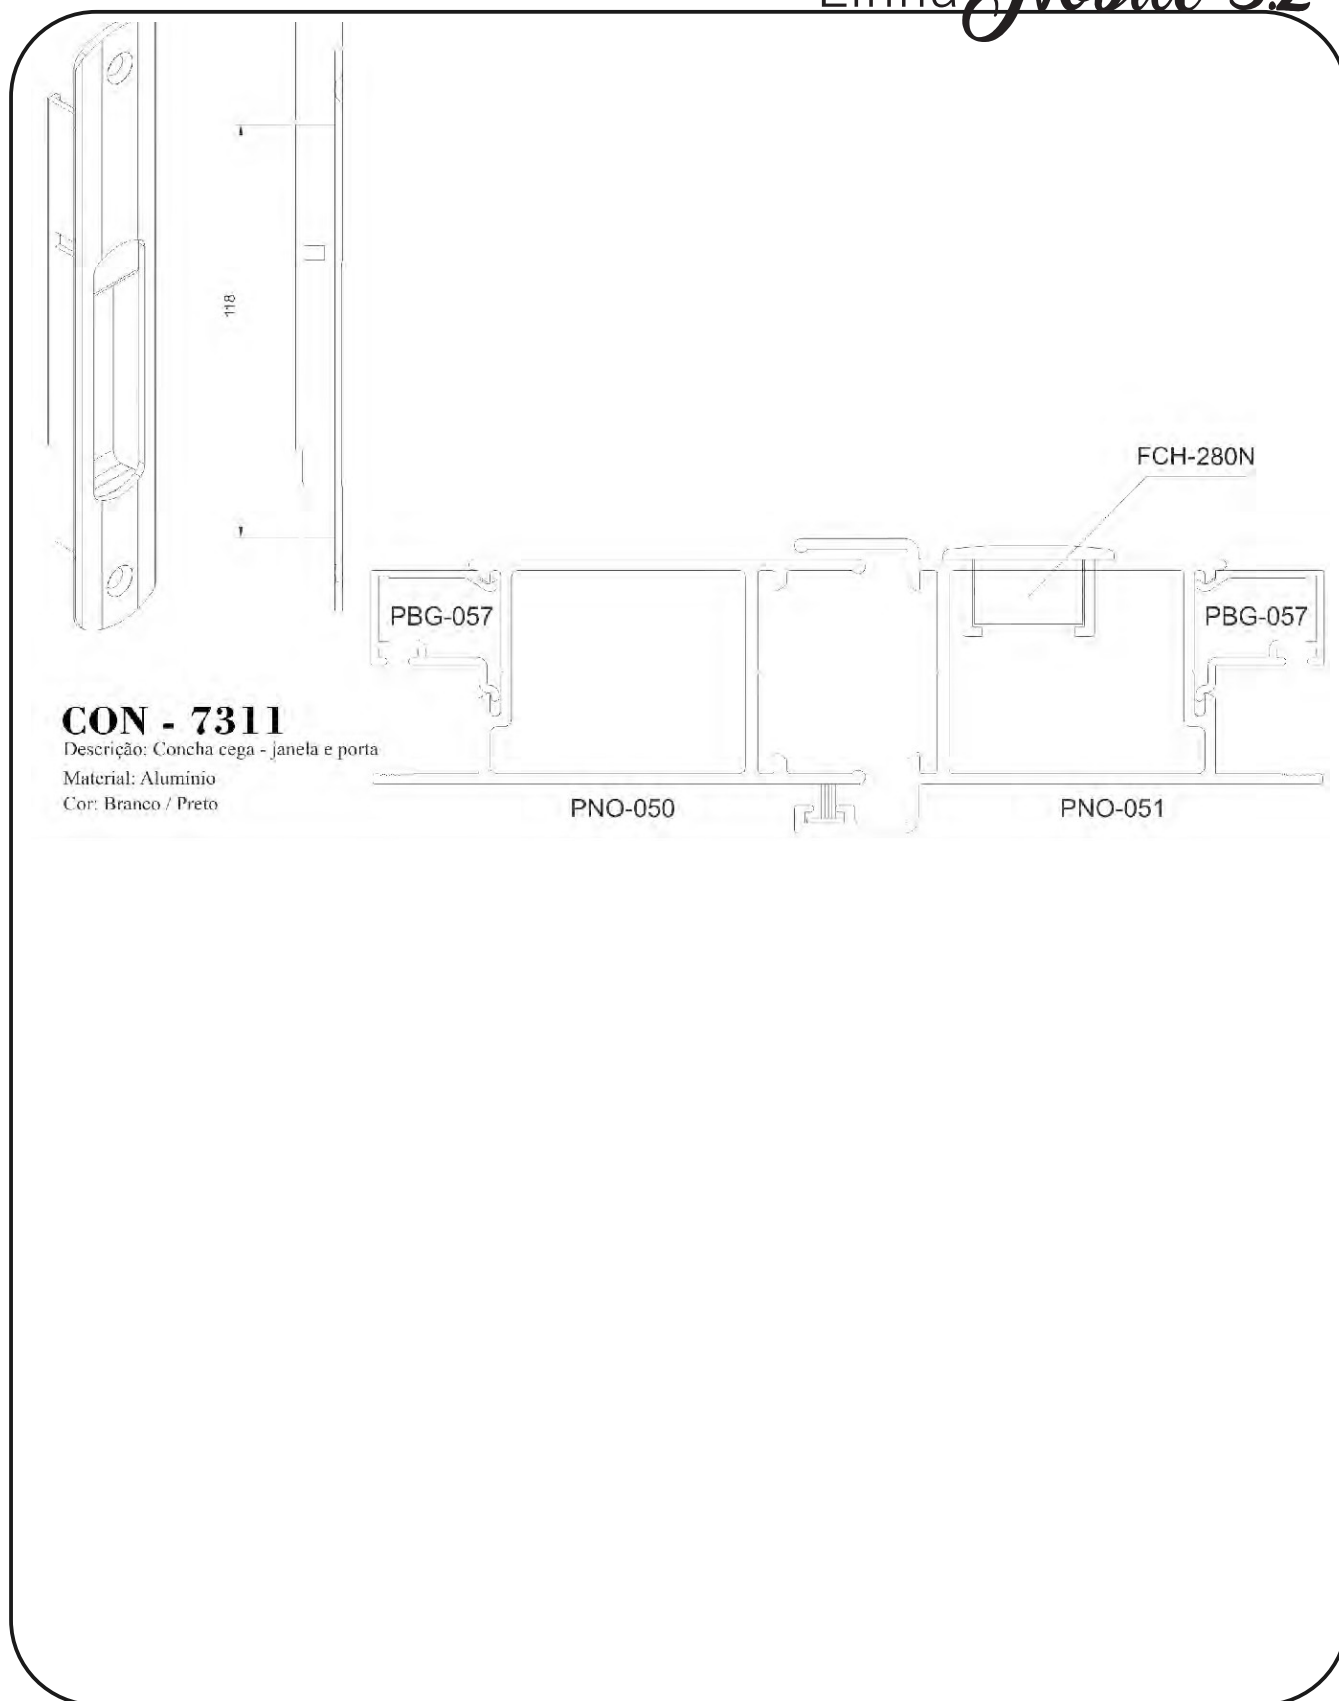

Linha *Nobile* 3.2

CON - 7311

Descrição: Concha cega - janela e porta

Material: Alumínio

Cor: Branco / Preto