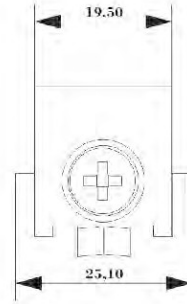

Linha *Nobile* 3.2