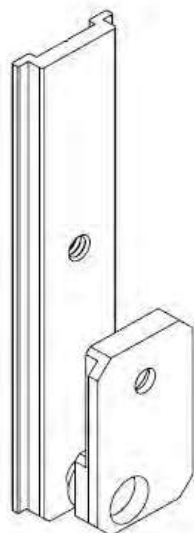

Linha *Nobile* 2.5

PIV 752
PIVÔT