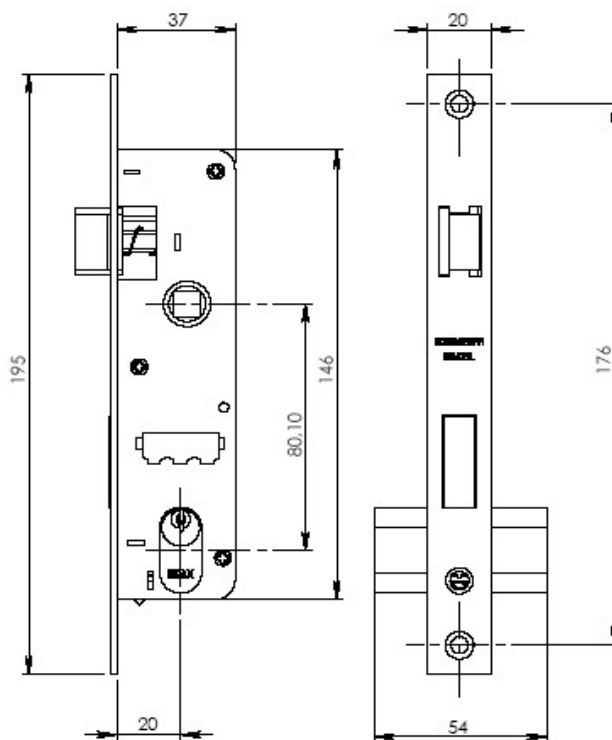

Linha *Nobile* 2.5

FRA 834

FECHADURA PARA PORTA DE GIRO