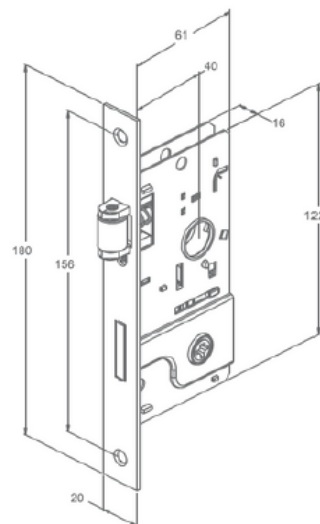

Linha *Nobile* 2.5