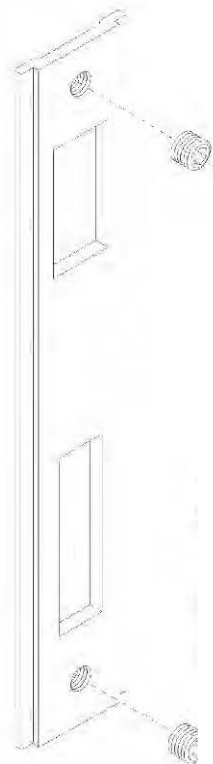

DETALHE DE APLICAÇÃO:
(sem escala)

NYL - 401

DETALHE DE APLICAÇÃO:
(sem escala)

Linha *Nobile* 3.2

CON - 296

Descrição: Contra testa - Porta de giro
Material: Alumínio
Cor: Branco / Preto

DOB 751

DOBRADIÇA TRIPLA P/PORTA
Linha 30®