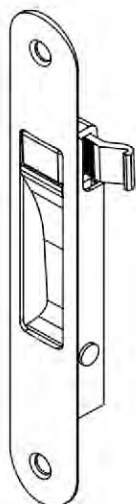

FECHO GATILHO 3561
UDINESE
Cód: FEC-3561-BC

FECHO PELE DE VIDRO C/
PINO 24MM
Cód: FEC153

FECHO TRAVA SEGURANÇA
Cód: FEC718

FEC-745
FECHO CONCHA 162mm
ALUMÍNIO - CLICK

Linha *Nobile* 2.5

FEC - 280 (ESQUADRIA)