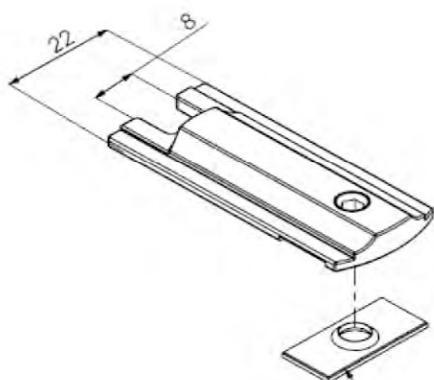

Linha *Nobile* 2.5

NYL 332 GUIA DESLIZANTE S PORTA CORRER