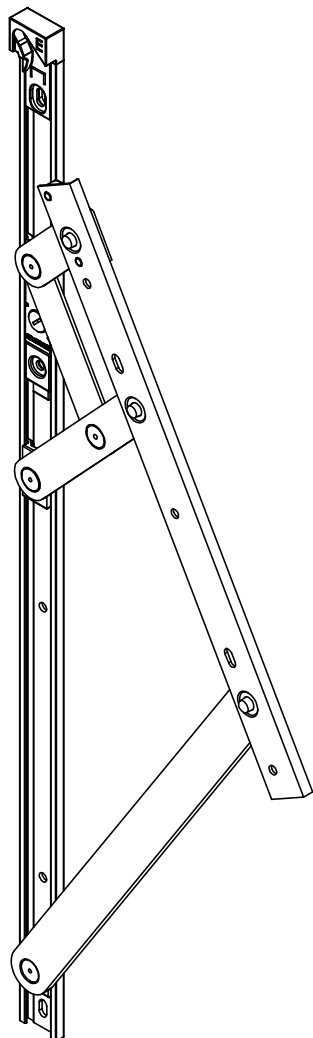

Contra Fecho Concha/Fechadura
Gold Colado
CON389U

Guia Deslizante Udinese
Linha Gold Colado
NYL026

Vedação Inf/Sup 35mm
Gold Colado Udinese
NYL350

BRAÇO PARA MAXIM-AR / PELE DE VIDRO

BRA 588 - 35 cm

BRA 589 - 50 e 60 cm