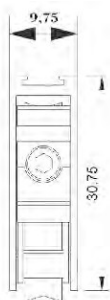

Linha *Nobile* 3.2

ROD-490N