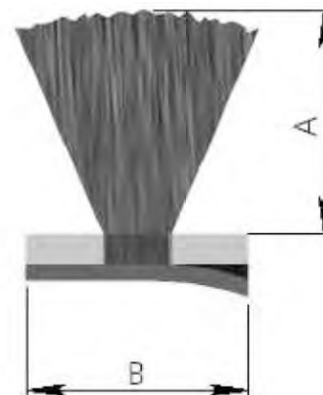

FITAS DE VEDAÇÃO ADESIVA

CÓDIGO:	LAR. BASE (B)	ALT. FITA (A)
CINZA		
20510	5	10
20513	5	15
20010	5	5
20005	5	7
PRETO		
20511	5	10
20512	5	15
20001	5	5
20002	5	7
20004	7	7
20003	7	5