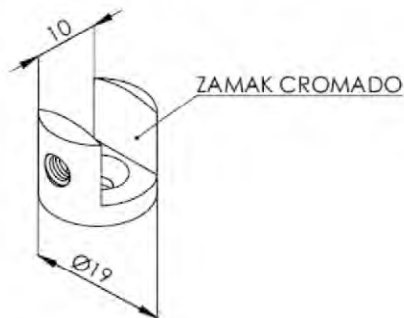

FEN-10

SUPORE FENDA 10mm METAL