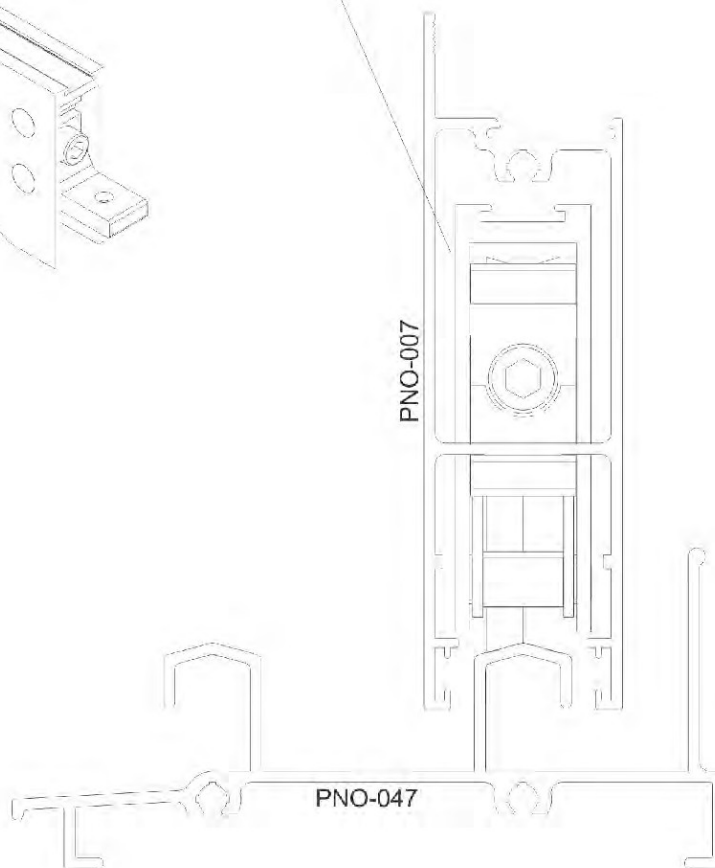

Descrição: Roldana Dupla Com Regulagem e Rolamento - Janela / Porta

Material: Cavalete Poliamida/Fibra
Suporta Zamak

Peso máximo por folha 200 kg

Linha *Nobile* 3.2

ROD-490N

UDI SUPER - 150kg

Descrição: Roldana Strong Simples Regulagem e Rolamento - Porta