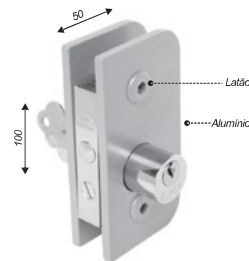

1510MAC

Placa da fechadura 1510MAC
(não acompanha cilindro e maçaneta)

1511

Contrafechadura V/V para 1510/22

1511 A

Batedeira V/A para 1510/22

1511AMC

Contra fechadura VIA p/ 1510.MAC

1511MAC

Contra fechadura VV p/ 1510.MAC

1519

Trinco inferior sem núcleo 50x100mm
(NOVO MODELO)

1520

Fechadura de centro
Não acompanha cilindro

1520MA

Fechadura 1520 com Maçaneta
VA e VV (imagem ilustrativa)

1520TETRA

Fechadura central com tetrachave
Fechadura central com chave multiponto

1406

Amortecedor curso de borracha 15x17mm

1003

Corrente para basculante

1523

Trinco central para basculante com adaptador
para corrente