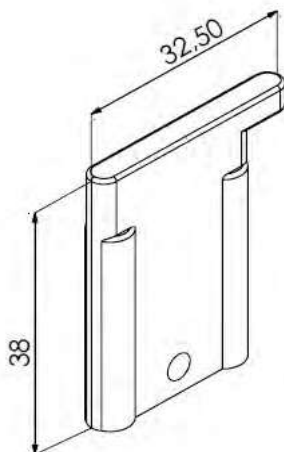

Linha *Nobile* 2.5

NYL 369
GUIA E LIMITADOR