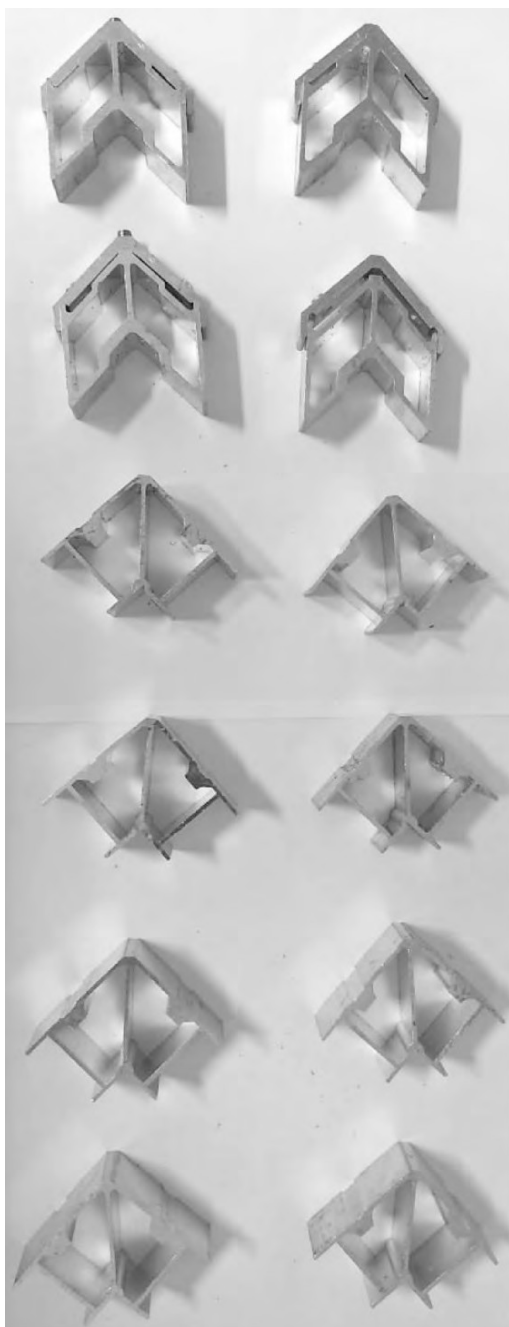

CON3822

Kit conexões p/ para porta POR005