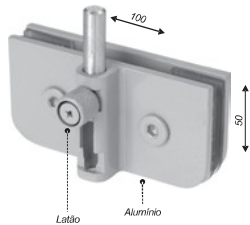

1519

Trinco inferior sem núcleo 50x100mm
(NOVO MODELO)