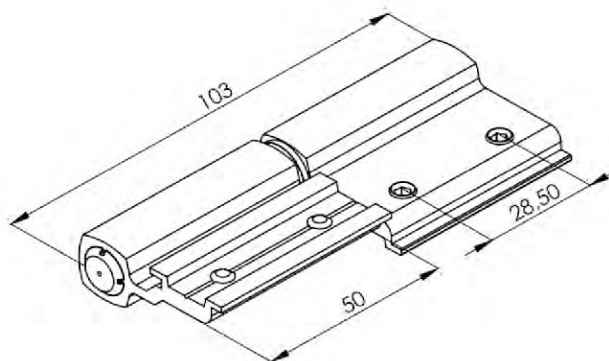

Linha *Nobile* 2.5

CON 410 CONTRA FECHO CENTRAL P/ FECHADURA 815A -

ALA 057 ALAVANCA P/ VITRÔ

DOB 692 DOBRADIÇA DUAS ABAS DESIGUAIS P/PORTA Linha 25®

Linha *Nobile* 2.5

FECHO SUPREMA P/JANELA
BILONGADO ALUTEC