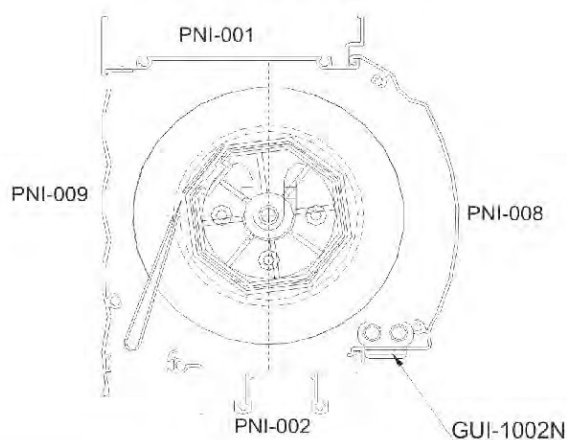

GUI - 600

Descrição: Passa cinta Inferior C/ escova
Material: Nylon
Cor: Preto / Branco

DETALHE DE APLICAÇÃO:
(sem escala)