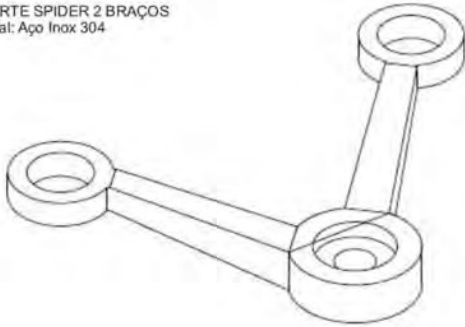

2202

SUPORTE SPIDER 2 BRAÇOS
Material: Aço Inox 304