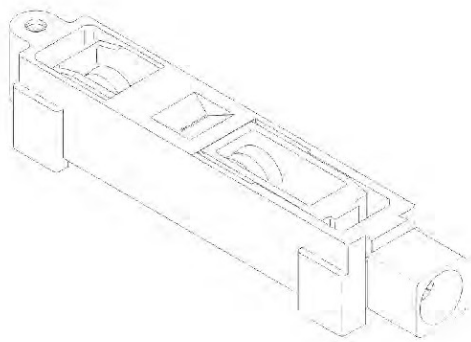

Linha *Nobile* 3.2

ROL-413

Descrição: Roldana Dupla Com Regulagem e Rolamento - Janela / Porta

Material: Cavalete Poliamida/Fibra
Suporta Zamak

Peso máximo por folha 80 kg

Linha *Nobile* 3.2

ROL UDI PLUS - 200kg