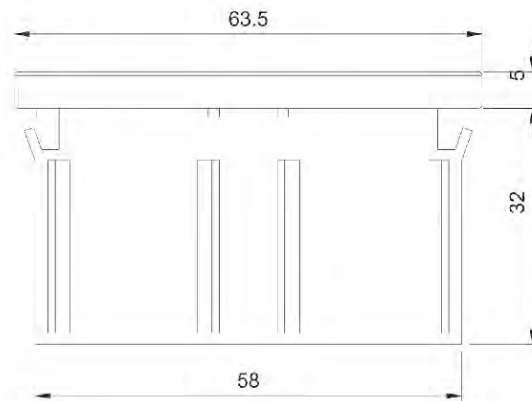

Descrição: Roldana Strong Dupla Regulagem e Rolamento - Porta

Material: Cavalete de alumínio

Roda com rolamento blindado revestido c/ nylon e/ fibra

Peso máximo por folha 240 kg

Linha *Nobile* 3.2

GUI-395N