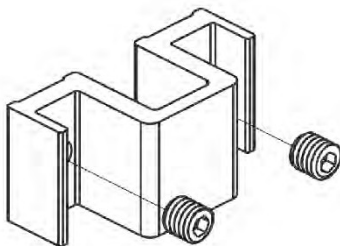

CON - 382/383

Descrição: Contrafecho Central para fechadura / fecho
Material: Alumínio
Cor: Branco / Preto