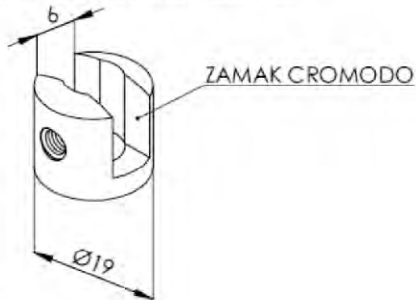

FEN-06

SUPORE FENDA 6mm METAL