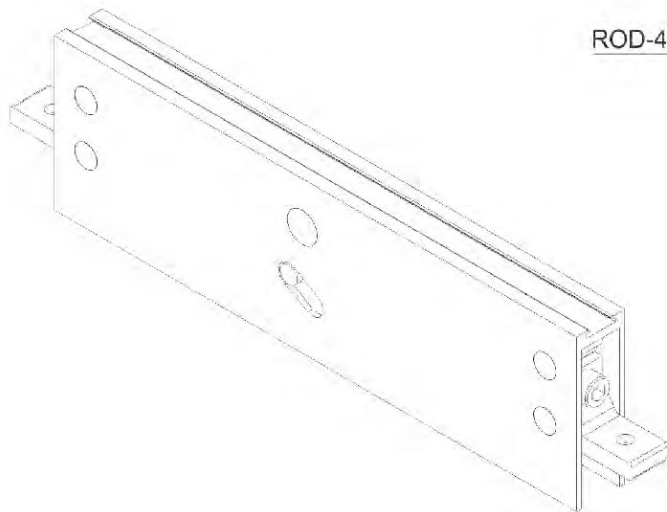

Linha *Nobile* 3.2