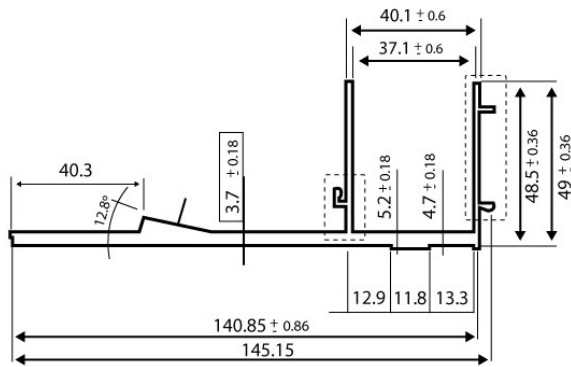

Prolongador