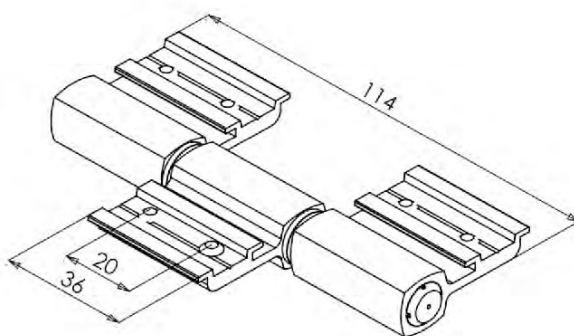

DETALHE DE APLICAÇÃO:
(sem escala)

NYL - 401

DETALHE DE APLICAÇÃO:
(sem escala)

Linha *Nobile* 3.2

CON - 296

Descrição: Contra testa - Porta de giro
Material: Alumínio
Cor: Branco / Preto

DOB 751

DOBRADIÇA TRIPLA P/PORTA
Linha 30®