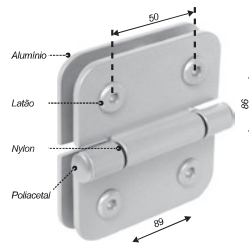

Dobradiça MAXIM-AR V/V (50mm entre furos)

1136