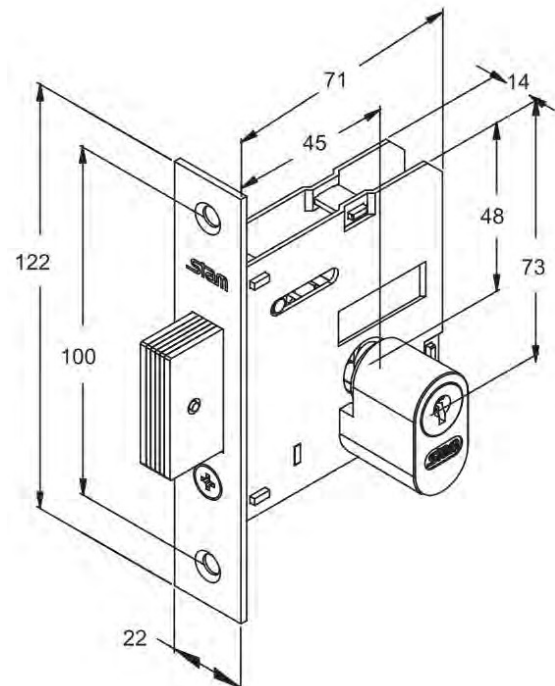

Linha *Nobile 2.5*