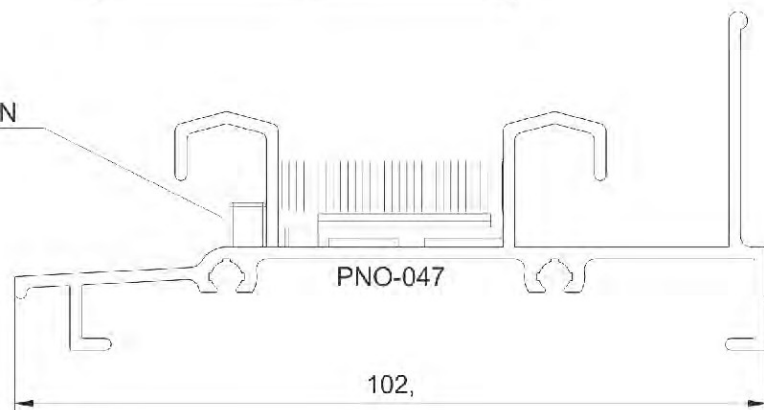

Descrição: Roldana Strong Dupla Regulagem e Rolamento - Porta

Material: Cavalete de alumínio

Roda com rolamento blindado revestido c/ nylon e/ fibra

Peso máximo por folha 240 kg

Linha *Nobile* 3.2

GUI-395N