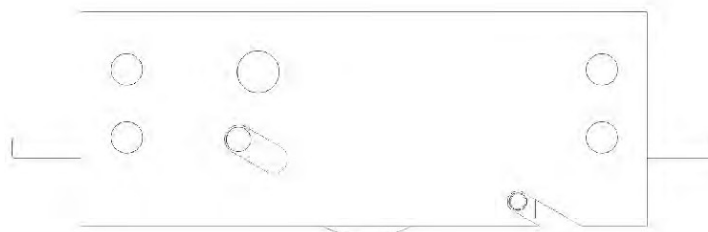

Linha *Nobile* 3.2

ROD-490N