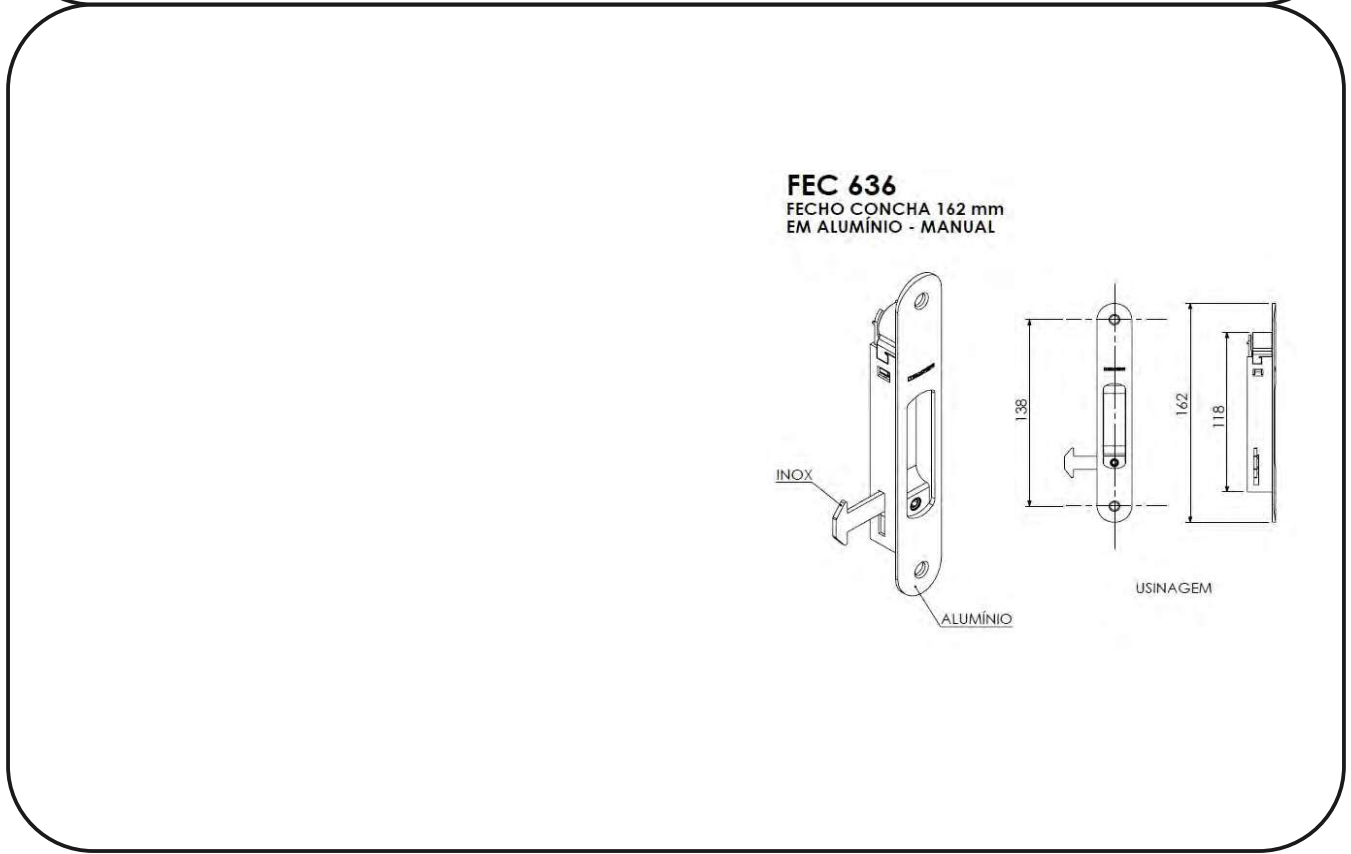

FEC 636 FECHO CONCHA 162 mm EM ALUMÍNIO - MANUAL