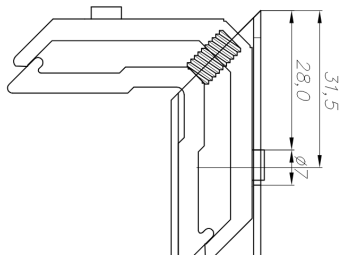

CON3824

Kit Conexões para porta POR011