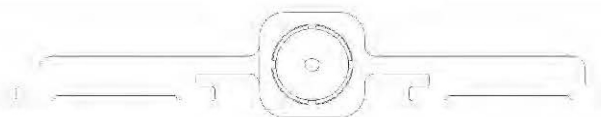

DETALHE DE APLICAÇÃO:
(sem escala)

NYL - 401

DETALHE DE APLICAÇÃO:
(sem escala)

Linha *Nobile* 3.2

CON - 296

Descrição: Contra testa - Porta de giro
Material: Alumínio
Cor: Branco / Preto

DOB 751

DOBRADIÇA TRIPLA P/PORTA
Linha 30®