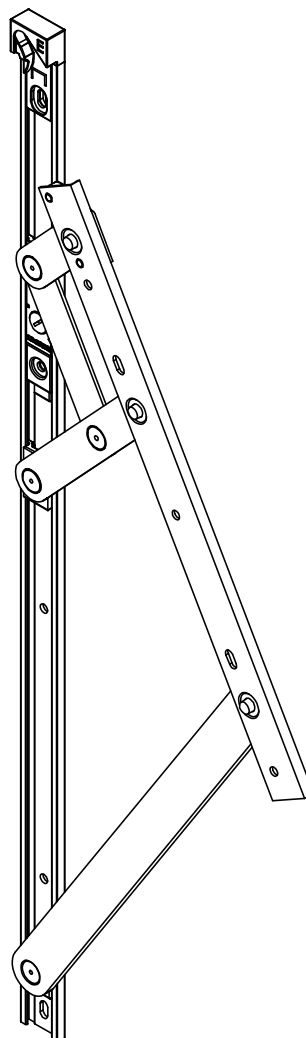

Codificação:			
	COR:		CÓD:
350 mm	PTO:		BRA350-PT
	BCO:		BRA350-BC
600 mm	PTO:		BRA600-PT
	BCO:		BRA600-BC
950 mm	PTO:		BRA950-PT
	BCO:		BRA950-BC

MAXIM-AR
GOLD