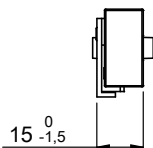

FCH-338N

FEC - 1124 GOLD

Descrição: Fecho Direito - Janela Maxim-ar
Material: Alumínio
Cor: Branco / Preto

Linha *Nobile* 3.2

BRAÇO PROJETANTE DESLIZANTE GOLD UDINESE

APLICAÇÃO

Codificação:			
	COR:		CÓD:
350 mm	PTO:		BRA350-PT
	BCO:		BRA350-BC
600 mm	PTO:		BRA600-PT
	BCO:		BRA600-BC
950 mm	PTO:		BRA950-PT
	BCO:		BRA950-BC