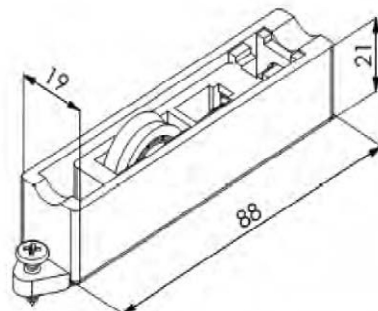

ROL 440

ROLDANA C/REGULAGEM C/
ROLAMENTO
CARGA MÁXIMA - 20Kg P/ FOLHA