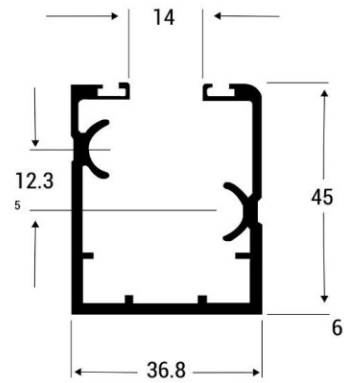

Trilho inferior