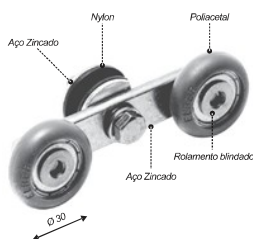

1103A

1125A

1103GRA

1114

1115

Dobradiça simples para box

1126AC

Carrinho duplo p/ porta de correr c/ rolamento c/ roldana côncava

1117

Dobradiça horizontal dupla

1126MC

1122D

1122M

1123

1125

8 e 10mm