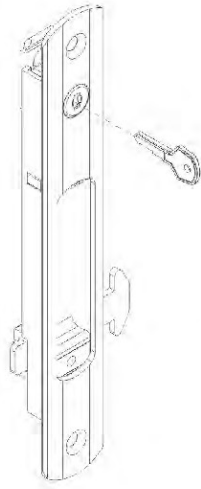

Descrição: Fecho concha sem chave e trava reta
 Material: Alumínio
 Cor: Branco / Preto

Linha *Nobile* 3.2

CON - 7311

Descrição: Concha cega - janela e porta

Material: Alumínio

Cor: Branco / Preto

Linha *Nobile* 3.2