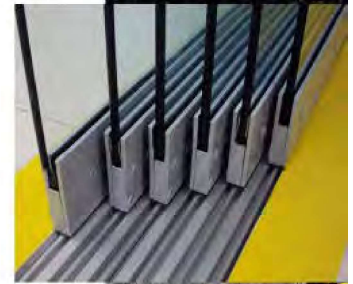

1. **Modelo 3001 (Mini)**
2. Facilidade de Instalação
   - Econômico
   - Único com regulagem para o esquadro da folha de vidro.
   - Utiliza recorte simples no vidro.
   - Deixa o ambiente mais limpo.
   - Produto de estoque.

Roldana (medidas em milímetros)
Material: Poliacetal

Dimensões máximas folha de vidro
Largura: 1,0 metro
Altura: 2,5 metros

Conjunto de perfis para montagem do sistema

Conjunto deslizante mini

Cód:

3001-BC	140 x 100mm - Branco
3001-BZ	140 x 100mm - Bronze
3001-CR	140 x 100mm - Cromo
3001-FS	140 x 100mm - Fosco
3001-PT	140 x 100mm - Preto