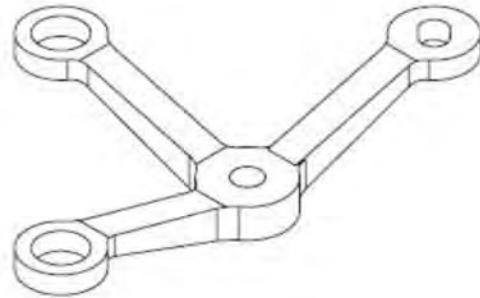

2203

SUPORTE SPIDER 3 BRAÇOS
Material: Aço Inox 304