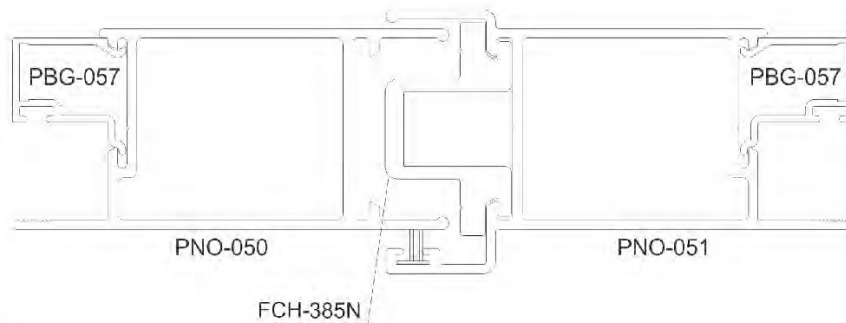

FEC - 645

Descrição: Fecho concha com chave e trava reta

Material: Alumínio

Cor: Branco / Preto

Linha Nobile 3.2 | www.vitralsul.com.br

Linha *Nobile* 3.2

Linha *Nobile* 3.2

CON - 384/385