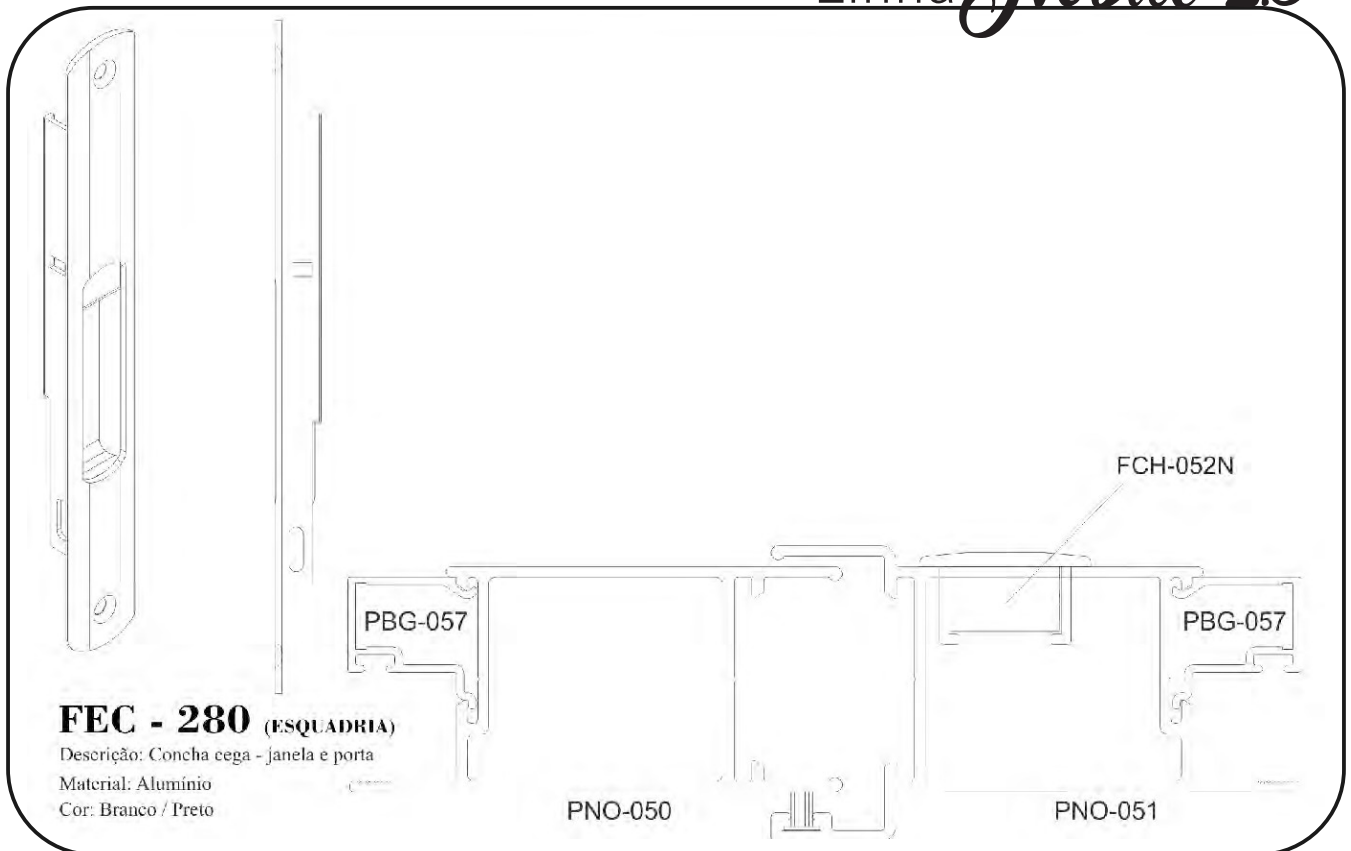

FECHO GATILHO 3561
UDINESE
Cód: FEC-3561-BC

FECHO PELE DE VIDRO C/
PINO 24MM
Cód: FEC153

FECHO TRAVA SEGURANÇA
Cód: FEC718

FEC-745
FECHO CONCHA 162mm
ALUMÍNIO - CLICK

Linha *Nobile* 2.5

FEC - 280 (ESQUADRIA)