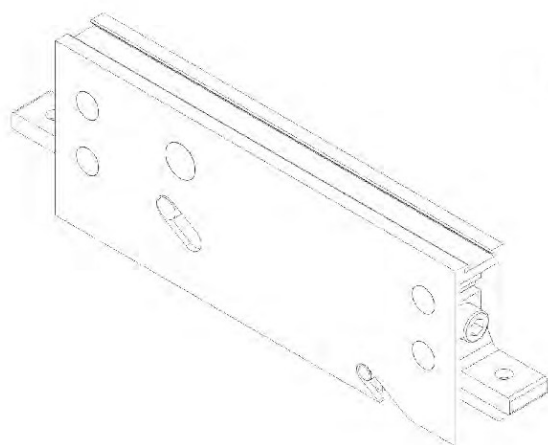

Linha *Nobile* 3.2

ROD-490N