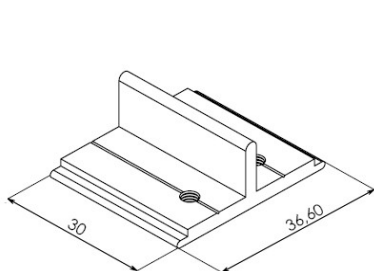

PRE 950

PRESILHA DA FOLHA FIXA PELE DE VIDRO