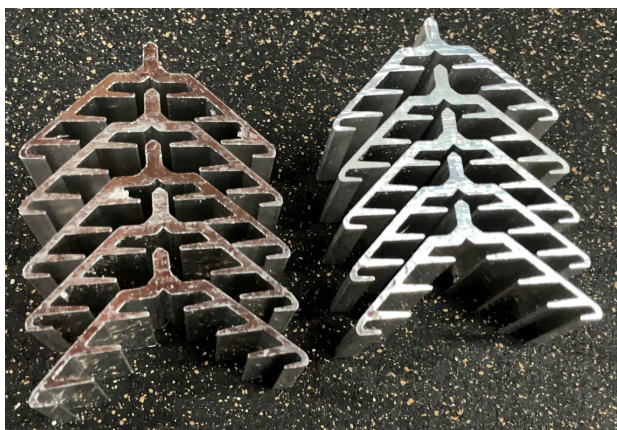

CON3825

Kit Conexões para pele de vidro
FC-261