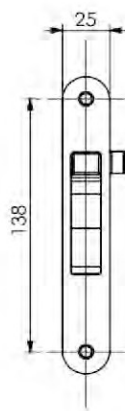

FECHO GATILHO 3561
UDINESE
Cód: FEC-3561-BC

FECHO PELE DE VIDRO C/
PINO 24MM
Cód: FEC153

FECHO TRAVA SEGURANÇA
Cód: FEC718

FEC-745
FECHO CONCHA 162mm
ALUMÍNIO - CLICK

Linha *Nobile* 2.5

FEC - 280 (ESQUADRIA)