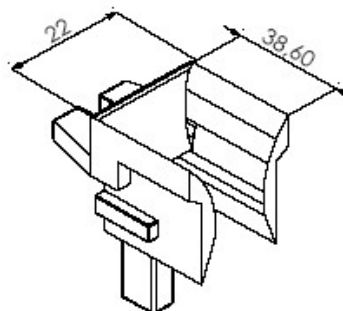

NYL 370
GUIA DA PERSIANA