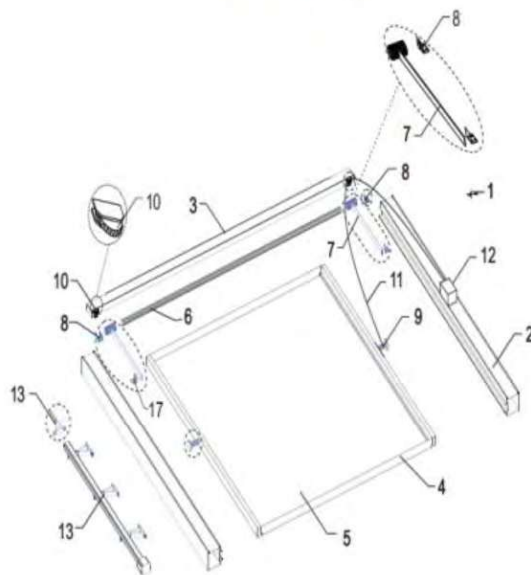

PORTÕES

TR-003 Tubo Redondo

ROL-50MM-POR ->
ROL-60MM-POR ->
ROL-70MM-POR ->

CÓDIGO	REF.	A	B	C	D	E	F	G	EMBAL.
020100	1½"	37,5	13	30	8	9,5	5		50
*020101	1½"	37,5	13	33	6	9	5		50
020102	2"	49	18	50	12	14	6,5		25

O Kit de acessórios contém:

- (7) 02 Hastes de alumínio
- (8) 02 Suportes de alumínio com rolamento
- (9) 02 Pinos guia de alumínio com rolamento nylon
- (10) 02 Roldanas nylon com base de alumínio
- (11) 02 Cabos de corda de 2,00mt com bucha de nylon
- (12) 02 Caixas para peso de aço zincado
- (17) 02 Conexões para haste de alumínio
- (+) 04 Conexões cantoneiras, Fixação de parafusos, porcas e arruelas em inox, e rebites de alumínio

Kit 41 NBS
Kit 42 NBS