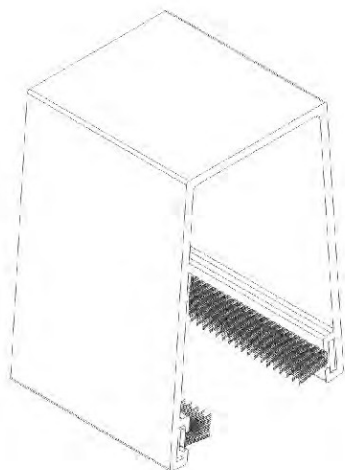

Linha *Nobile* 3.2