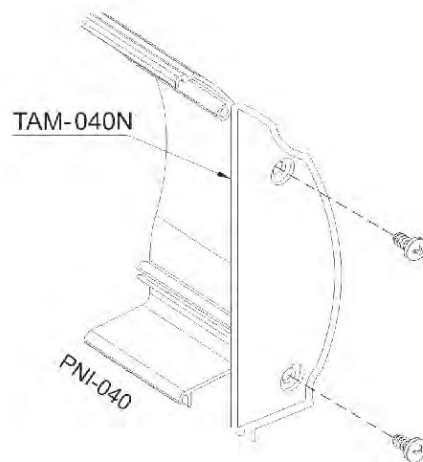

TAM - 040

Descrição: Fechamento lateral da tampa-Porta
Material: Nylon
Cor: Branco / Preto

DETALHE DE APLICAÇÃO:
(sem escala)