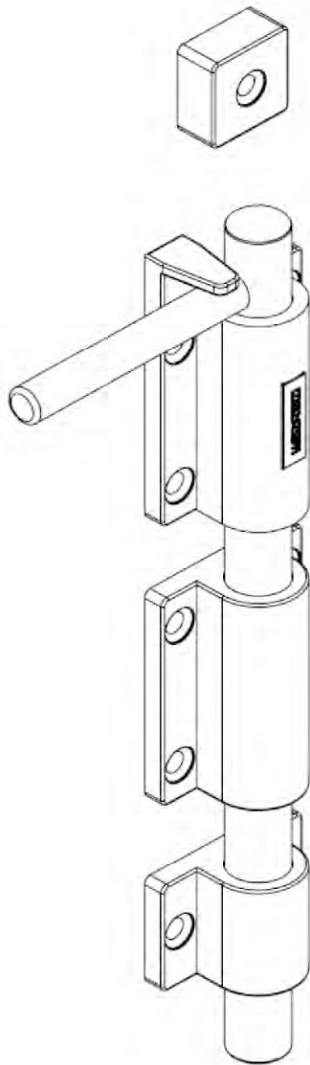

Linha *Nobile* 2.5

FEC-PORTÃO

FECHO ALUMÍNIO C/ MANCAL DE NYLON P/ BUZIOS