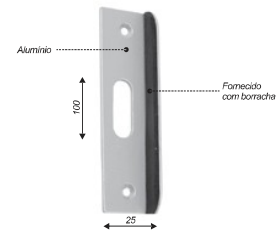

1329

Suporte central 50x50mm

1504

Contra-fechadura para 1520/1550

1504A

Batedeira em alvenaria para 1520

1510

Placa da fechadura 1510
(não acompanha o cilindro)