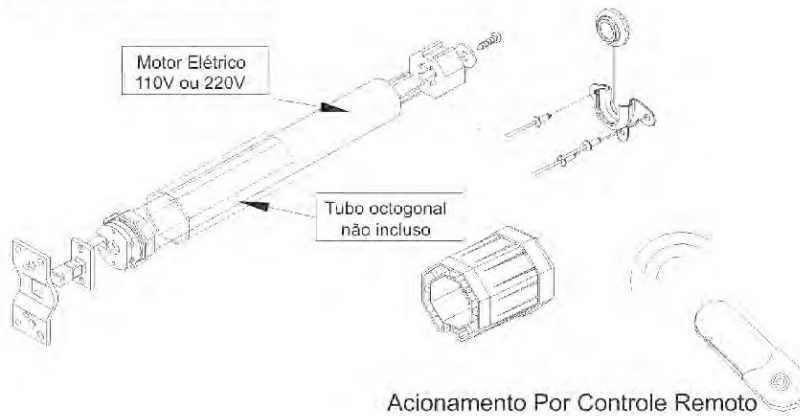

Linha *Nobile* 2.5

Automação da Integrada

UDM 35S - 110/220 - C/BOTÃO

UDM 35R - 110/220 - TUBO 40

UDM 45R - 220 - TUBO 60 - 67kg

UDM 35R - 110/60 - TUBO 60

Automação