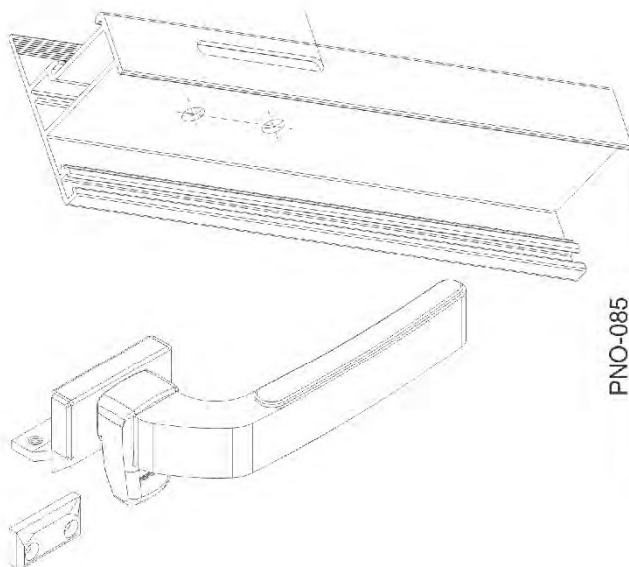

FEC - 1124 GOLD

Descrição: Fecho Direito - Janela Maxim-ar
Material: Alumínio
Cor: Branco / Preto