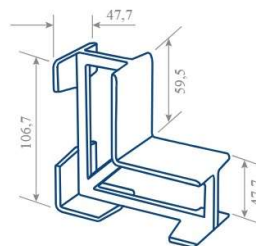

CANTO-047

CANTO 50 X 50 PARA PERFIL TQ-047