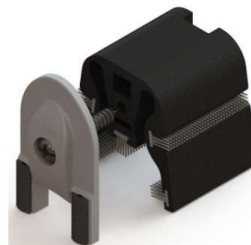

Contra Fecho Concha/Fechadura
Gold Colado
CON389U

Guia Deslizante Udinese
Linha Gold Colado
NYL026

Vedação Inf/Sup 35mm
Gold Colado Udinese
NYL350

BRAÇO PARA MAXIM-AR / PELE DE VIDRO

BRA 588 - 35 cm

BRA 589 - 50 e 60 cm