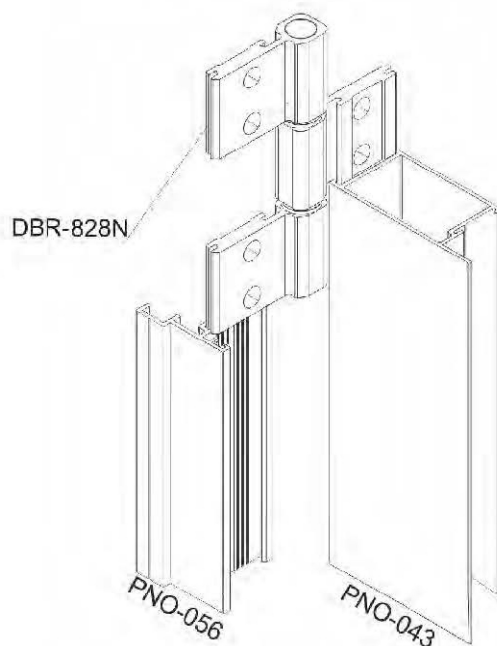

Linha *Nobile* 3.2

CON - 296

Descrição: Contra testa - Porta de giro
Material: Alumínio
Cor: Branco / Preto

DOB 751

DOBRADIÇA TRIPLA P/PORTA
Linha 30®

DOB828

DOBRADIÇA P/ LINHA GOLD
COR: BRANCO / PRETO