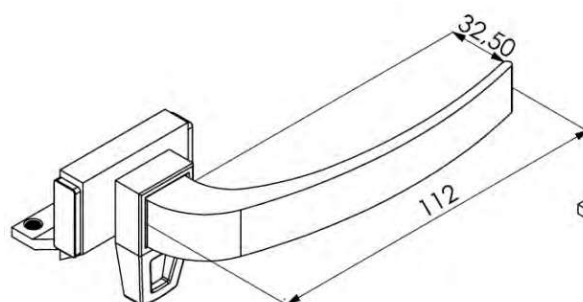

FEC 010

FECHO MAXIM-AR S/BAGUETE DIREITO