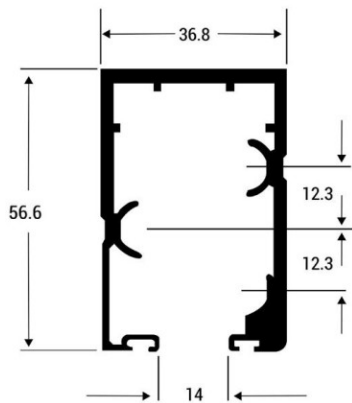

Trilho Superior