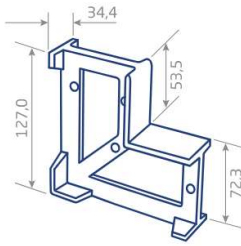

77

BOLINHA DE SILICONE

278

VENTOSINHA DE PVC 25MM

35

TRAMELA TRANQUETA P/PORTINHOLA/BOX

CANTO-019

CANTO 38 X 75 PARA PERFIL TR-019