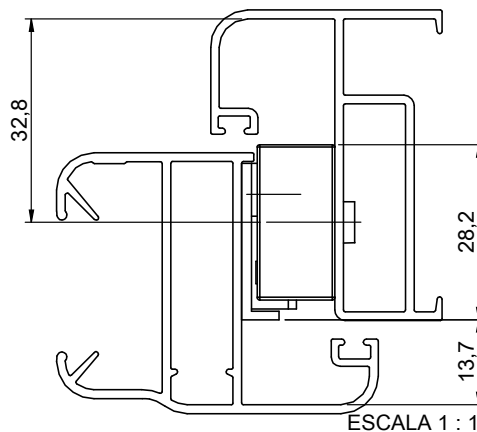

Linha *Nobile* 3.2

BRAÇO PROJETANTE DESLIZANTE GOLD UDINESE

APLICAÇÃO

Codificação:			
	COR:		CÓD:
350 mm	PTO:		BRA350-PT
	BCO:		BRA350-BC
600 mm	PTO:		BRA600-PT
	BCO:		BRA600-BC
950 mm	PTO:		BRA950-PT
	BCO:		BRA950-BC

MAXIM-AR
GOLD