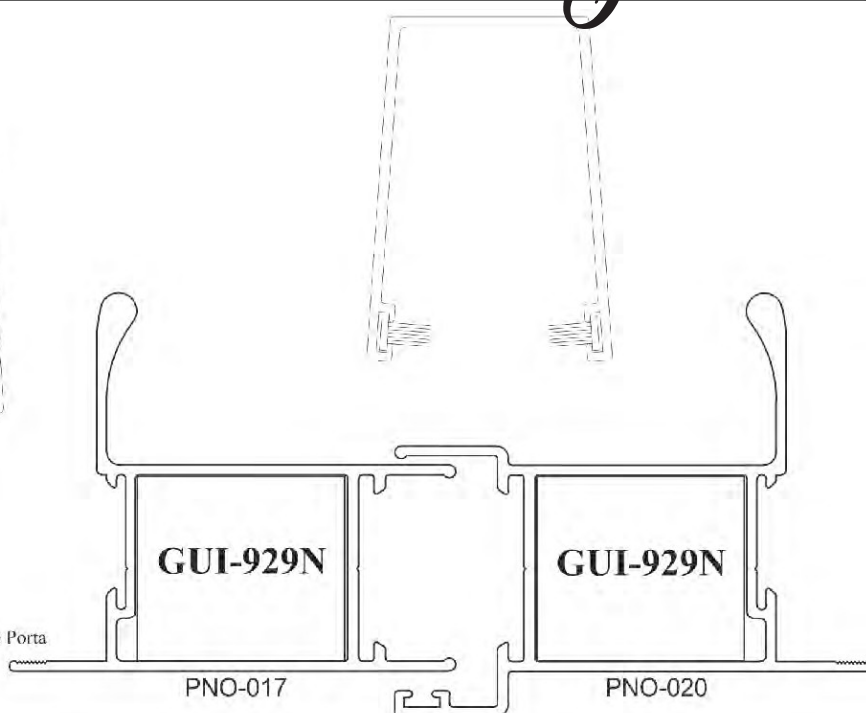

CAL - 929

Descrição: Calço Vedante Folha - Janela e Porta
Material: Nylon
Cor: Preto