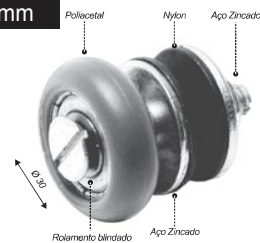

Carrinho duplo 2 furos para AP-68 (portas até 80kg)

1122M

Mini carrinho simples (1 furo) para 1030 (portas até 20kg)

1123

Dobradiça pino para basculante

1125

8 e 10mm

Roldana para porta de correr (rolamento importado)