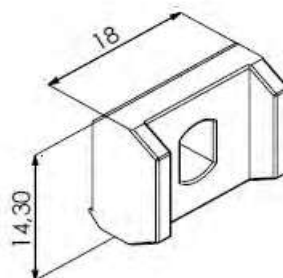

ROLDANA C/REGULAGEM C/
ROLAMENTO
CARGA MÁXIMA - 20Kg P/ FOLHA

Linha *Nobile* 2.5

PIV 752
PIVÔT

PIV 753
PIVÔT

NYL086

PATIN S/ REGULAGEM
JANELA CAMARAO

NYL 190

BOTÃO DE FIXAÇÃO DO ARREMATE