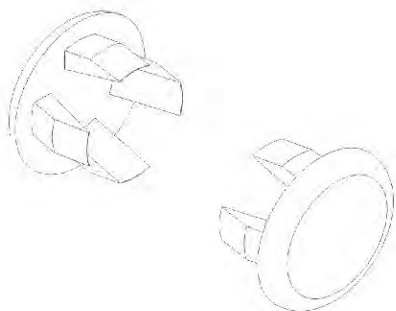

Linha *Nobile* 2.5

Automação da Integrada

UDM 35S - 110/220 - C/BOTÃO

UDM 35R - 110/220 - TUBO 40

UDM 45R - 220 - TUBO 60 - 67kg

UDM 35R - 110/60 - TUBO 60

Automação

Linha *Nobile* 2.5