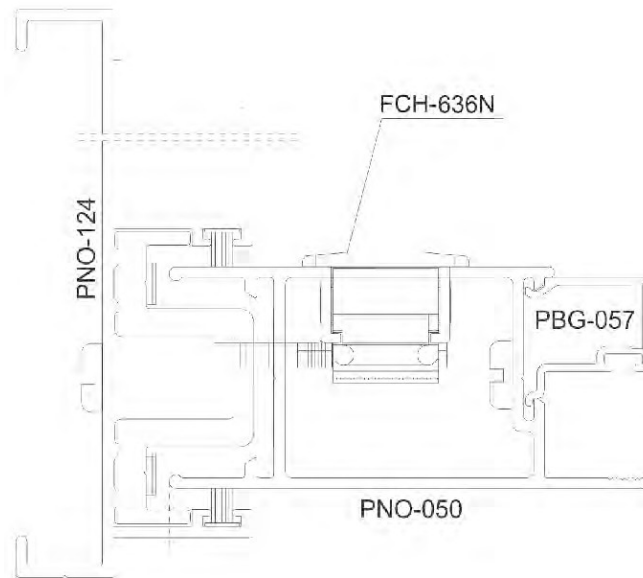

Linha *Nobile* 3.2