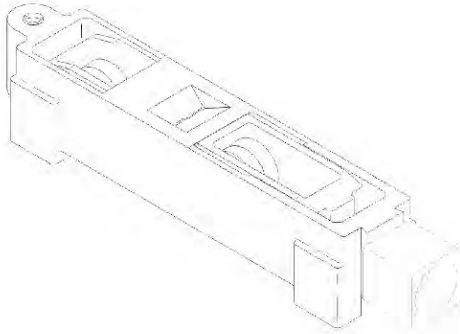

Linha *Nobile* 3.2

ROL-413

Descrição: Roldana Dupla Com Regulagem e Rolamento - Janela / Porta

Material: Cavalete Poliamida/Fibra
Suporta Zamak

Peso máximo por folha 80 kg

Linha *Nobile* 3.2

ROL UDI PLUS - 200kg