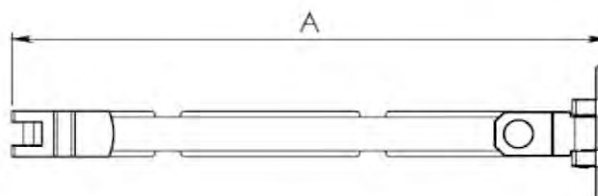

Linha *Nobile* 2.5

FEC 009

FECHO MAXIM-AR C/BAGUETE DIREITO

FEC 010

FECHO MAXIM-AR S/BAGUETE DIREITO

FIXADOR DE TRAVESSA
JANELA MAXIM AR UDINESE
Cód: CON376U

HTE-011 20mm/30mm FECHO HASTE S/ BAGUETE

DESCANSO