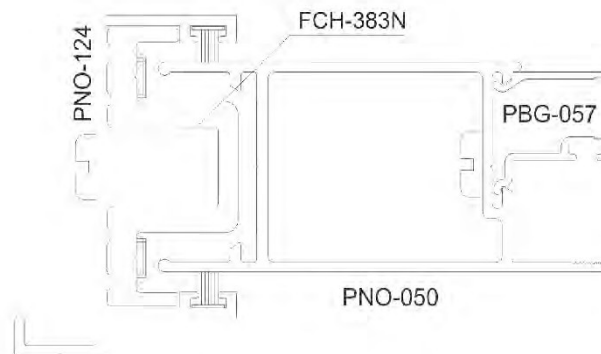

CON - 382/383

Descrição: Contrafecho Central para fechadura / fecho
Material: Alumínio
Cor: Branco / Preto