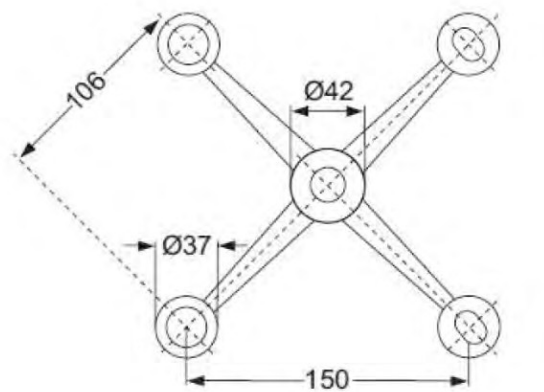

2204

SUPORTE SPIDER 4 BRAÇOS
Material: Aço Inox 304