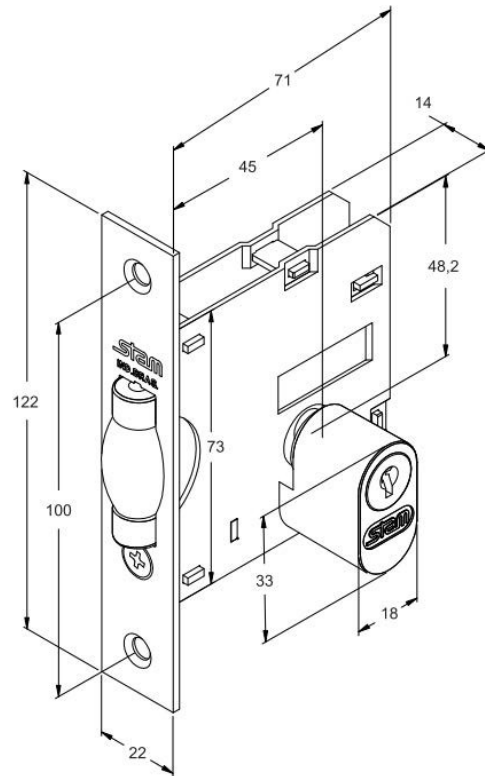

FRA 810

FECHADURA BICO DE PAPAGAIO PARA PORTA DE CORRER

Linha *Nobile* 2.5

FRA601

FECHADURA PIVOTANTE ROLETE LINHA 25/30

FRA825

FECH CROM. C/ROLETE PIVOTANTE LINHA 30/ME

Linha *Nobile 2.5*