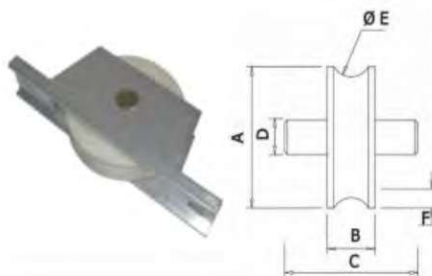

TR-003 Tubo Redondo

ROL-50MM-POR ->
ROL-60MM-POR ->
ROL-70MM-POR ->

CÓDIGO	REF.	A	B	C	D	E	F	G	EMBAL.
020100	1½"	37,5	13	30	8	9,5	5		50
*020101	1½"	37,5	13	33	6	9	5		50
020102	2"	49	18	50	12	14	6,5		25