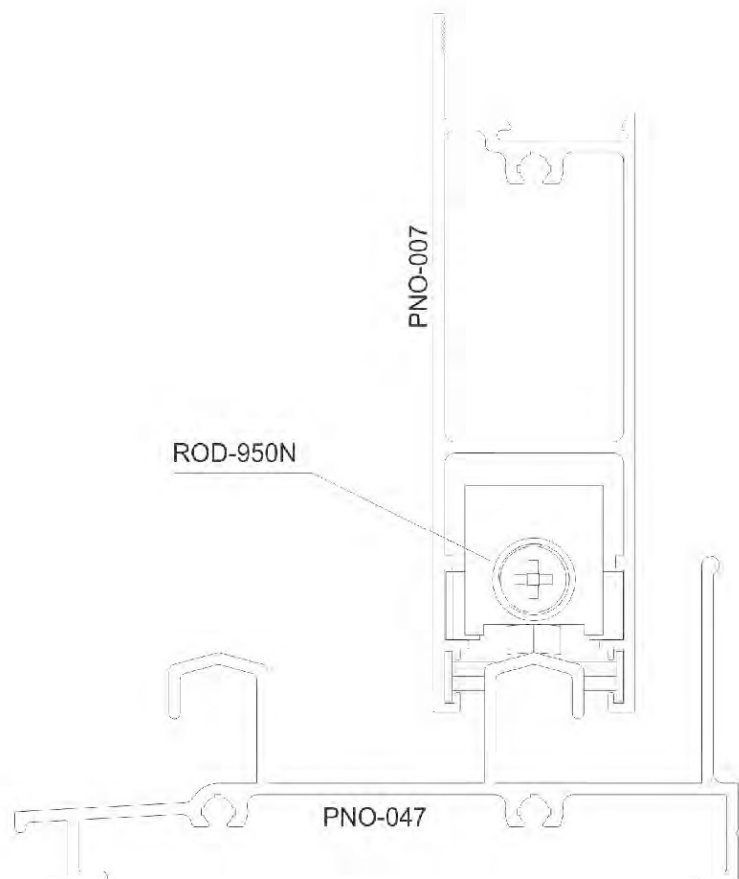

Linha *Nobile* 3.2

ROL-413

Descrição: Roldana Dupla Com Regulagem e Rolamento - Janela / Porta

Material: Cavalete Poliamida/Fibra
Suporta Zamak

Peso máximo por folha 80 kg

Linha *Nobile* 3.2

ROL UDI PLUS - 200kg