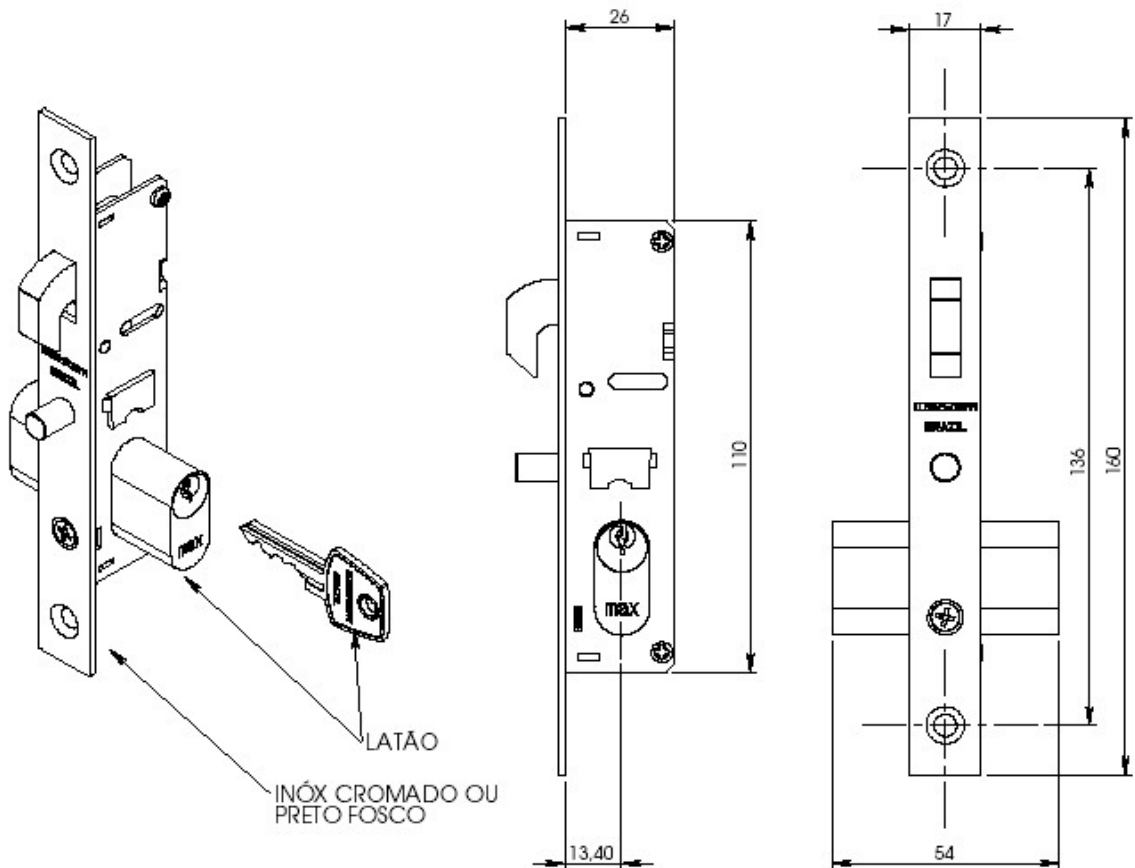

Linha *Nobile* 2.5

FRA 810

FECHADURA BICO DE PAPAGAIO PARA PORTA DE CORRER