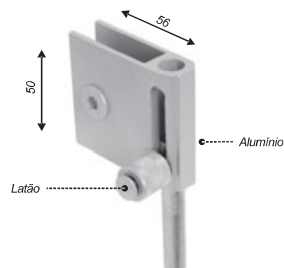

1672

Puxador auto-adesivo para transpasse (NOVO MODELO)

1872

Fixador de porta rodapé/piso

1710M

Mini conjunto mão de amigo para sistema 1030

1710

Conjunto mão de amigo para portas de correr com sistema deslizante

1800E

Trinco para janela de correr

1800A

Trinco de pressão para janela de correr

1800T

Trinco para janela de correr

1800

Trinco de pressão sem núcleo