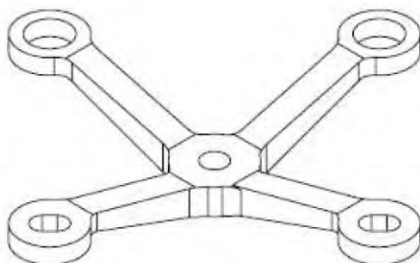

2204

SUPORTE SPIDER 4 BRAÇOS
Material: Aço Inox 304