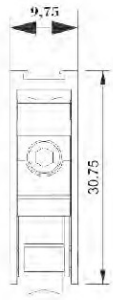

Linha *Nobile* 3.2