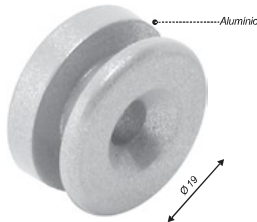

1002

Botão Correção Simples

1002A

Botão de correção lâmina com engate para basculante.

1002B

Botão Correção Parafuso

1005

Engate para corrente em alvenaria.

1013A

Pivô inferior em inox para 1102

1013

Pivô p/ Dobradiça Inferior 1103 E 1103G

1038.C

Castanha para trinco

1038

Capuchinho p/ trinco com furo de 10mm